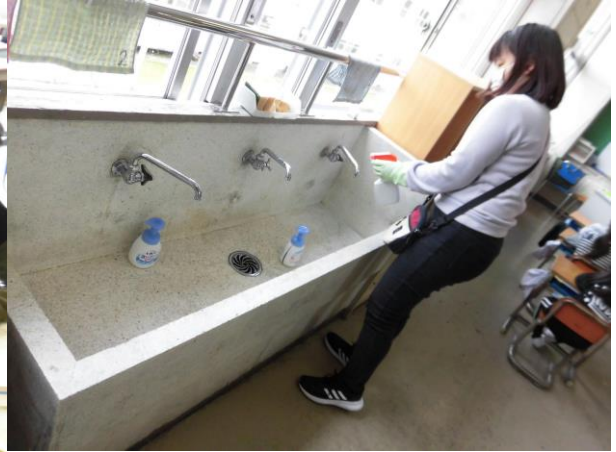

◆マスクをして、座席間隔を開けて、消毒をして・・・学校再開。

↑教室の水飲み場を消毒する養護教諭  
←できる限り座席の間隔をあけて、授業をしています。（写真は5年生教室）

◆一斉下校訓練 ～新しい登校班で、安全に気をつけて！～

5月8日（金）、新しい登校班で一斉下校訓練を行いました。よく晴れた、気持ちよい天気の中、先生方も一緒になって通学路を歩き、安全な登下校の仕方を確認しました。

◇5月の予定

| 日  | 曜 | 行事等            | 日  | 曜 | 行事等               |
|----|---|----------------|----|---|-------------------|
| 1  | 金 | 第1回集金振替日       | 16 | 土 |                   |
| 2  | 土 |                | 17 | 日 |                   |
| 3  | 日 | 憲法記念日          | 18 | 月 | 委員会活動             |
| 4  | 月 | みどりの日          | 19 | 火 |                   |
| 5  | 火 | こどもの日          | 20 | 水 | 避難訓練 職員会議 下校15:00 |
| 6  | 水 | 振替休日           | 21 | 木 | 5・6年田植え           |
| 7  | 木 | 新任式・始業式 入学式    | 22 | 金 |                   |
| 8  | 金 | 一斉下校訓練 下校10:25 | 23 | 土 |                   |
| 9  | 土 |                | 24 | 日 |                   |
| 10 | 日 |                | 25 | 月 |                   |
| 11 | 月 | 給食開始 下校14:00   | 26 | 火 |                   |
| 12 | 火 | 下校14:00        | 27 | 水 | 職員研修 下校15:00      |
| 13 | 水 | 3年ねぎ植え 下校14:00 | 28 | 木 |                   |
| 14 | 木 | 1年給食開始 下校14:00 | 29 | 金 |                   |
| 15 | 金 | 下校14:00        | 30 | 土 |                   |
|    |   |                | 31 | 日 |                   |