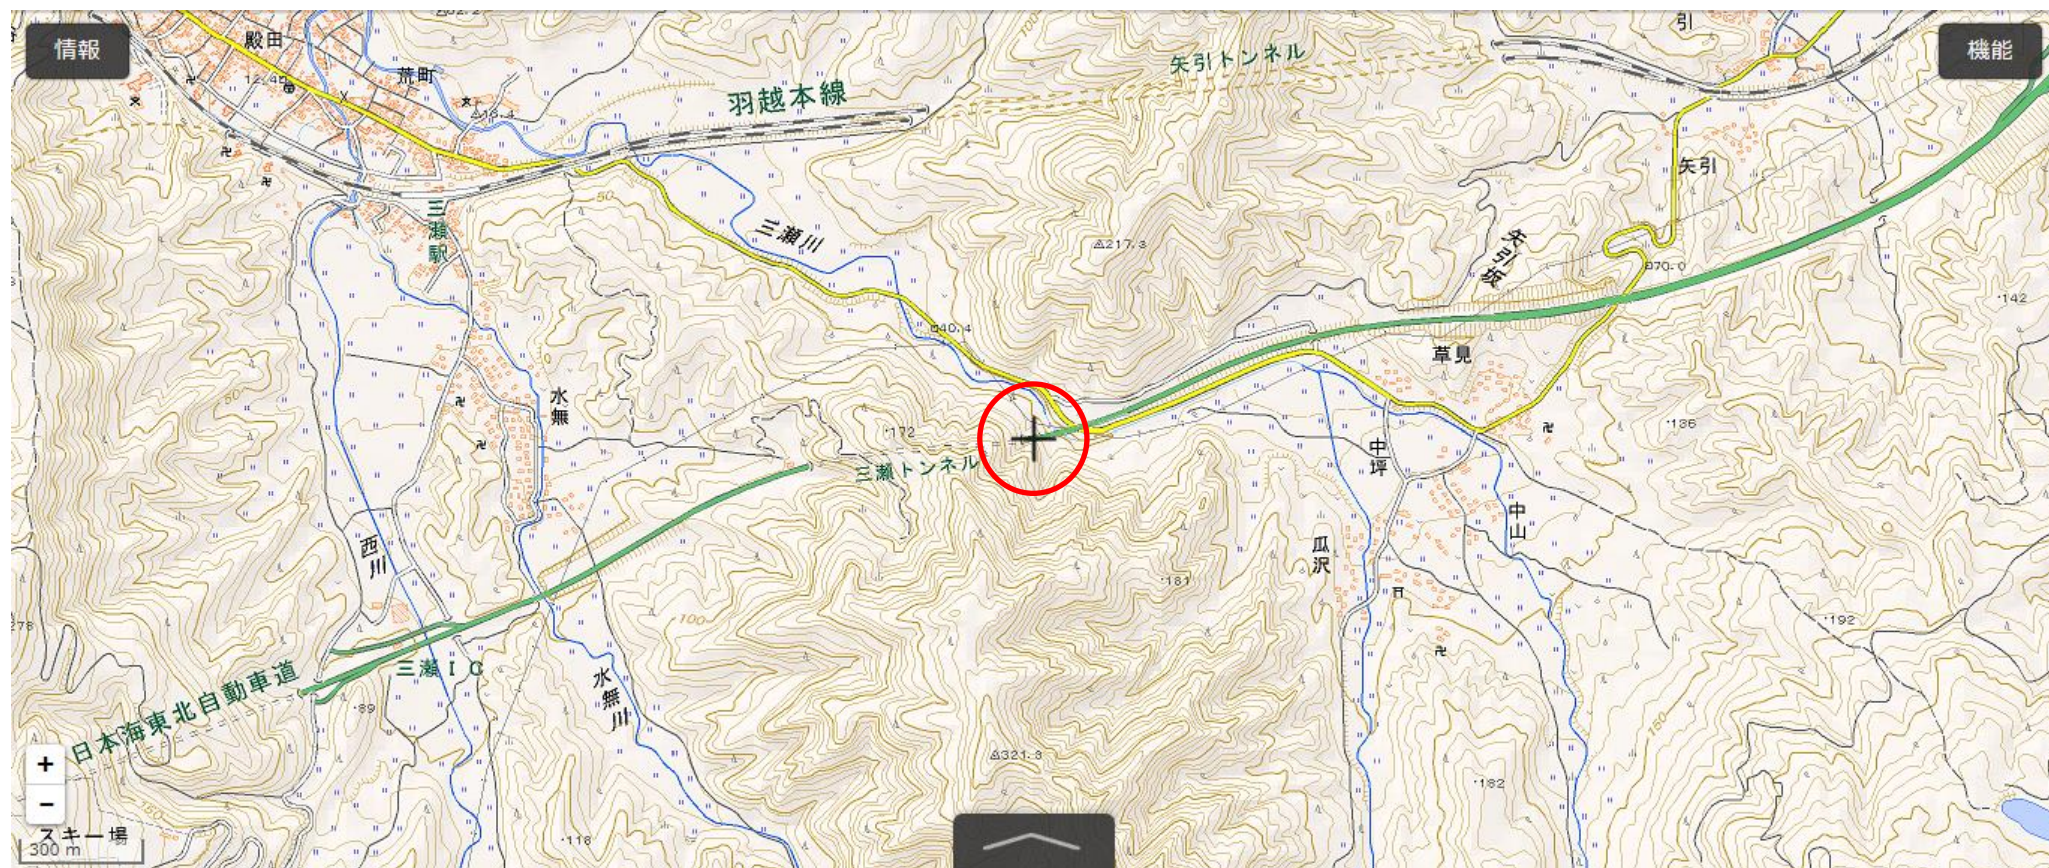

位置図

目撃情報

日時	平成28年9月27日(火) 午後9時30分
場所	三瀬地内
	日本海東北道路三瀬トンネルの鶴岡方面入り口付近で、走行中の車とクマ1頭が衝突。