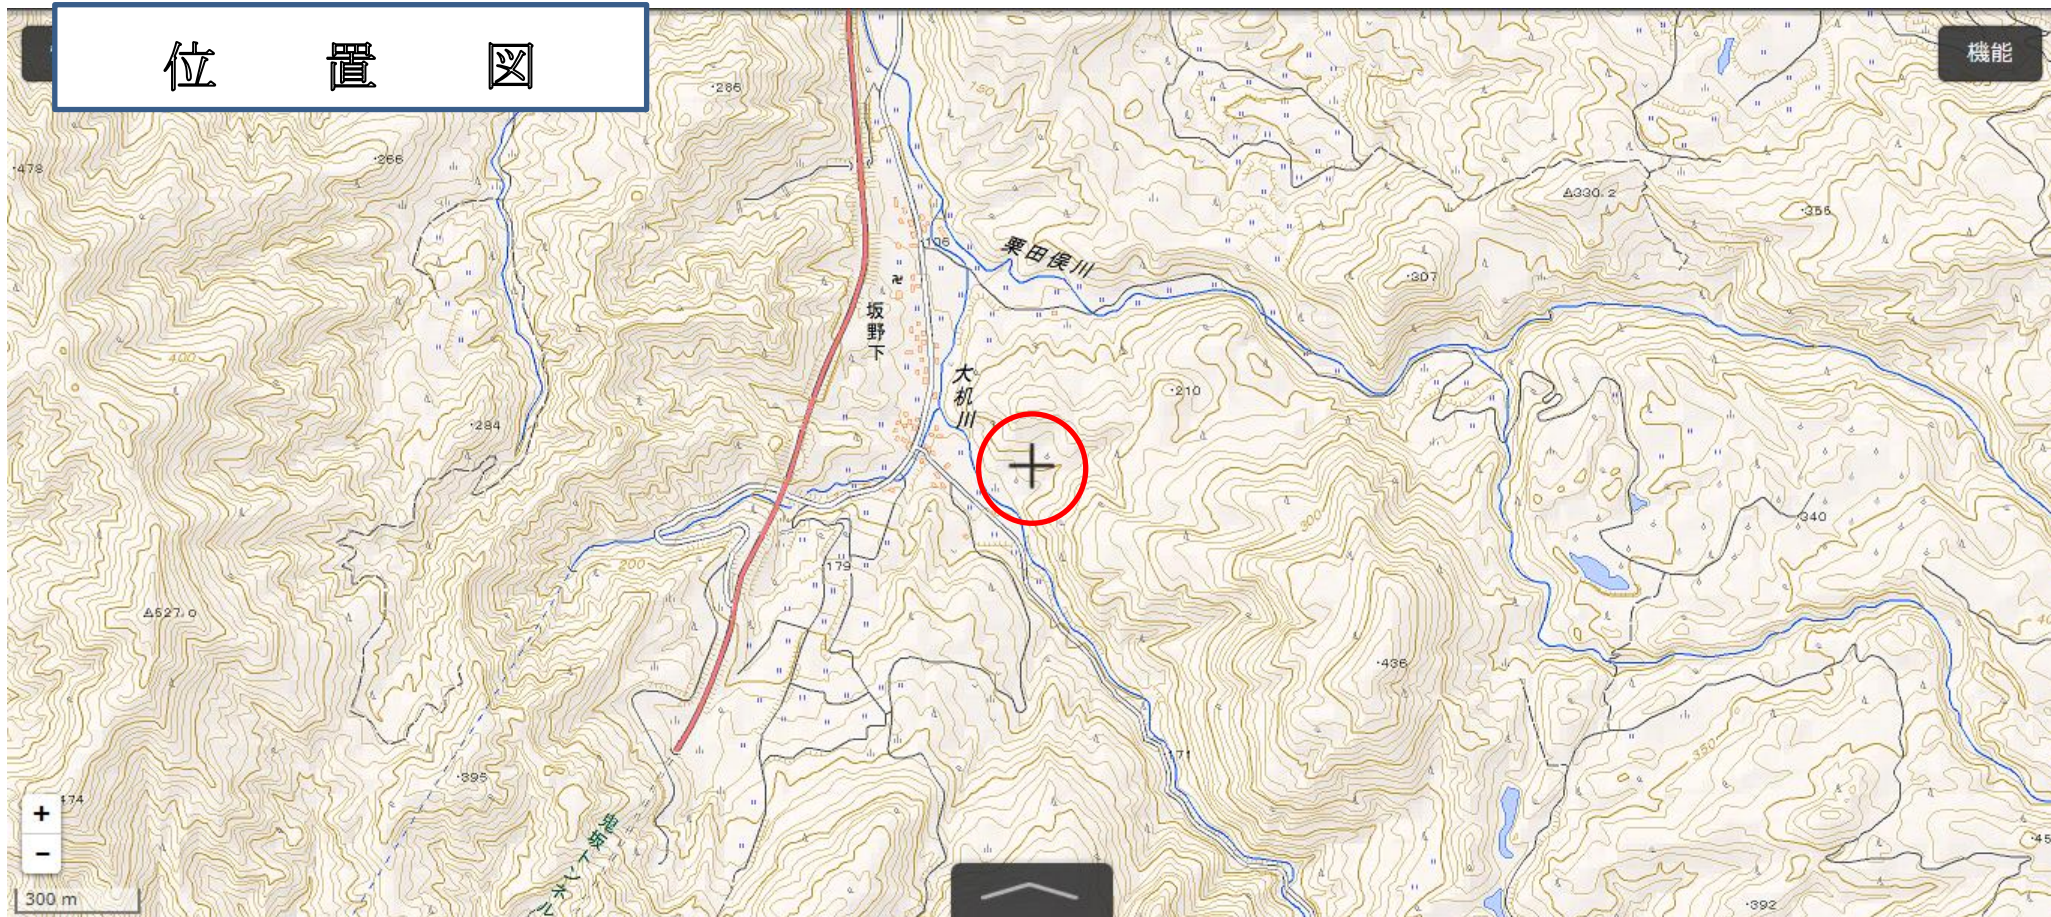

# 位置図

## 出没情報

日時	平成28年7月23日(土)、24日(日)
場所	坂野下地内
	りんごの木の枝折れ、食害があったもの