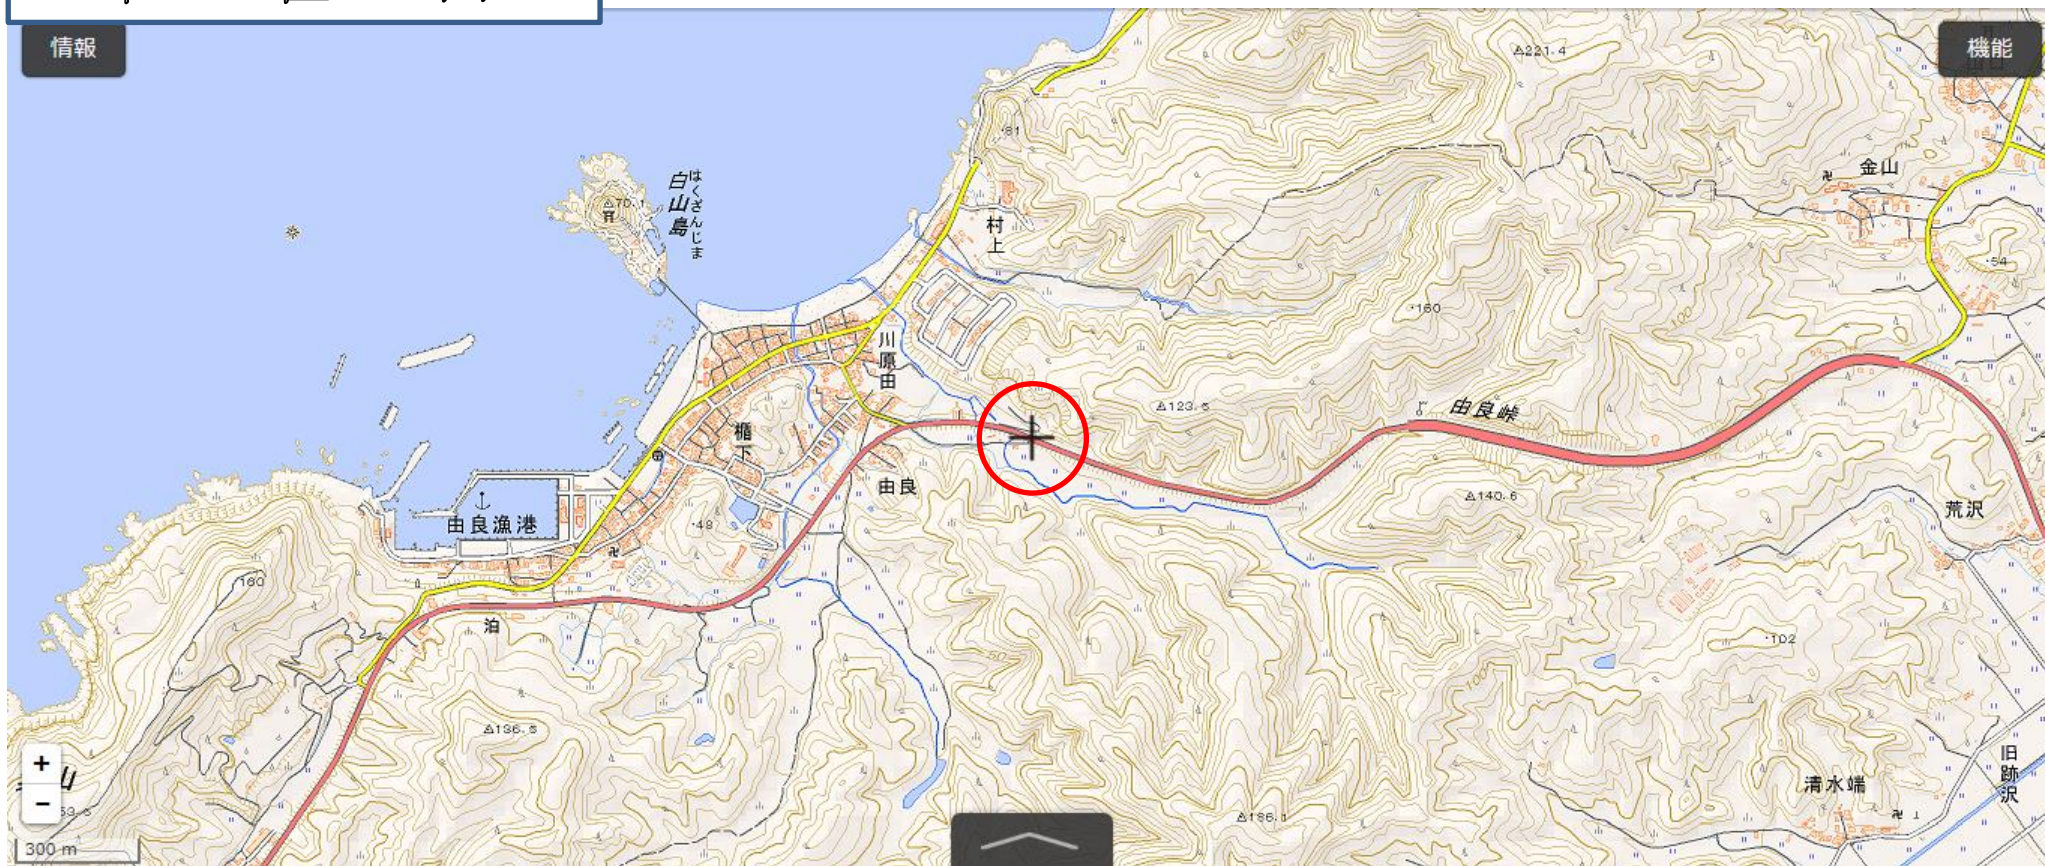

# 位置図

情報

機能

## 出没情報

日時	平成28年10月16日(日) 午後5時50分
場所	由良地内
	国道7号線で、体長約1.3mクマが北側から道路に出て車と衝突した後、南側へ移動した。