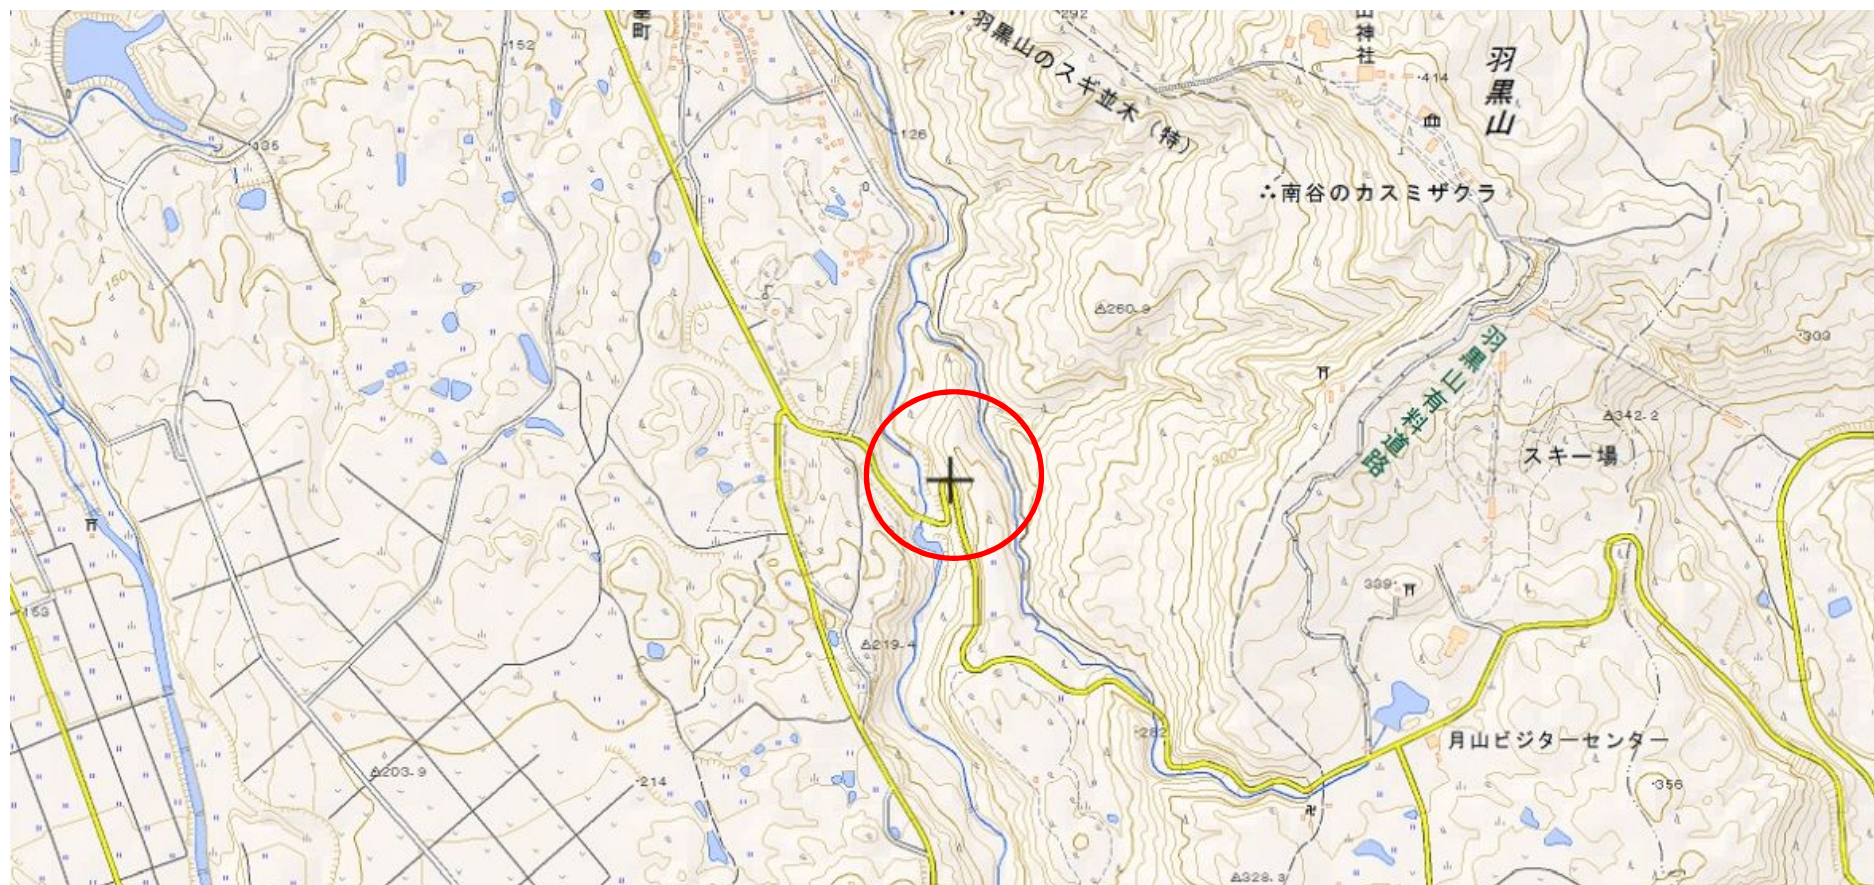

位置図

出没情報

日時	平成28年9月22日 7時頃
場所	鶴岡市羽黒町手向字羽黒山地内
	道路を横断している体長80cmほどのクマ1頭が目撃されたもの。