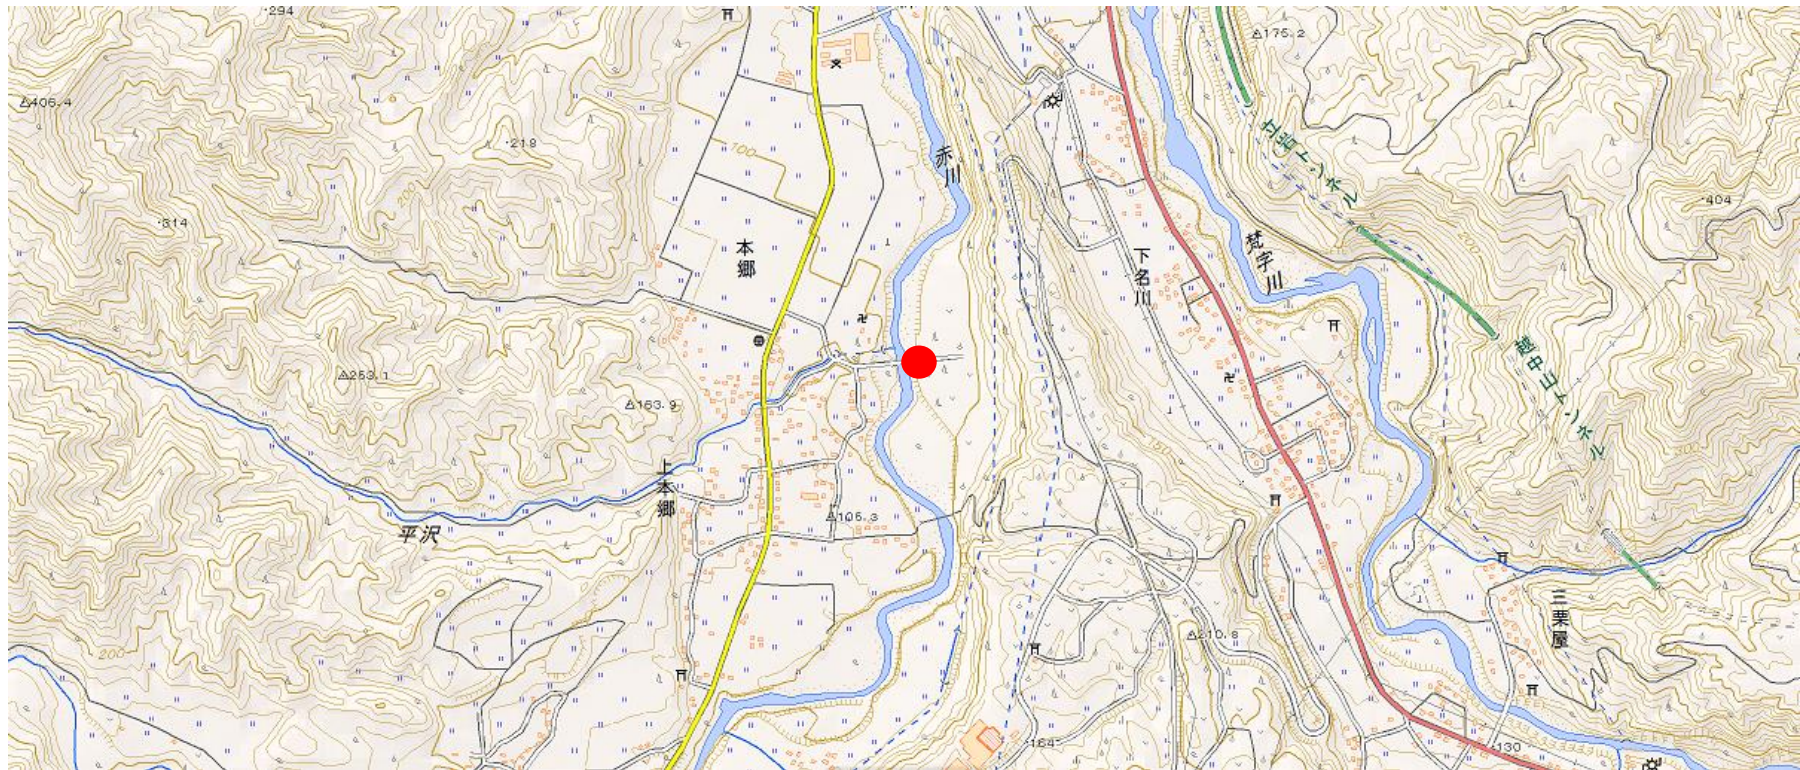

位置図

出没情報	
日時	平成28年8月26日～30日
場所	鶴岡市本郷地内
	栗の食害、枝折があったもの