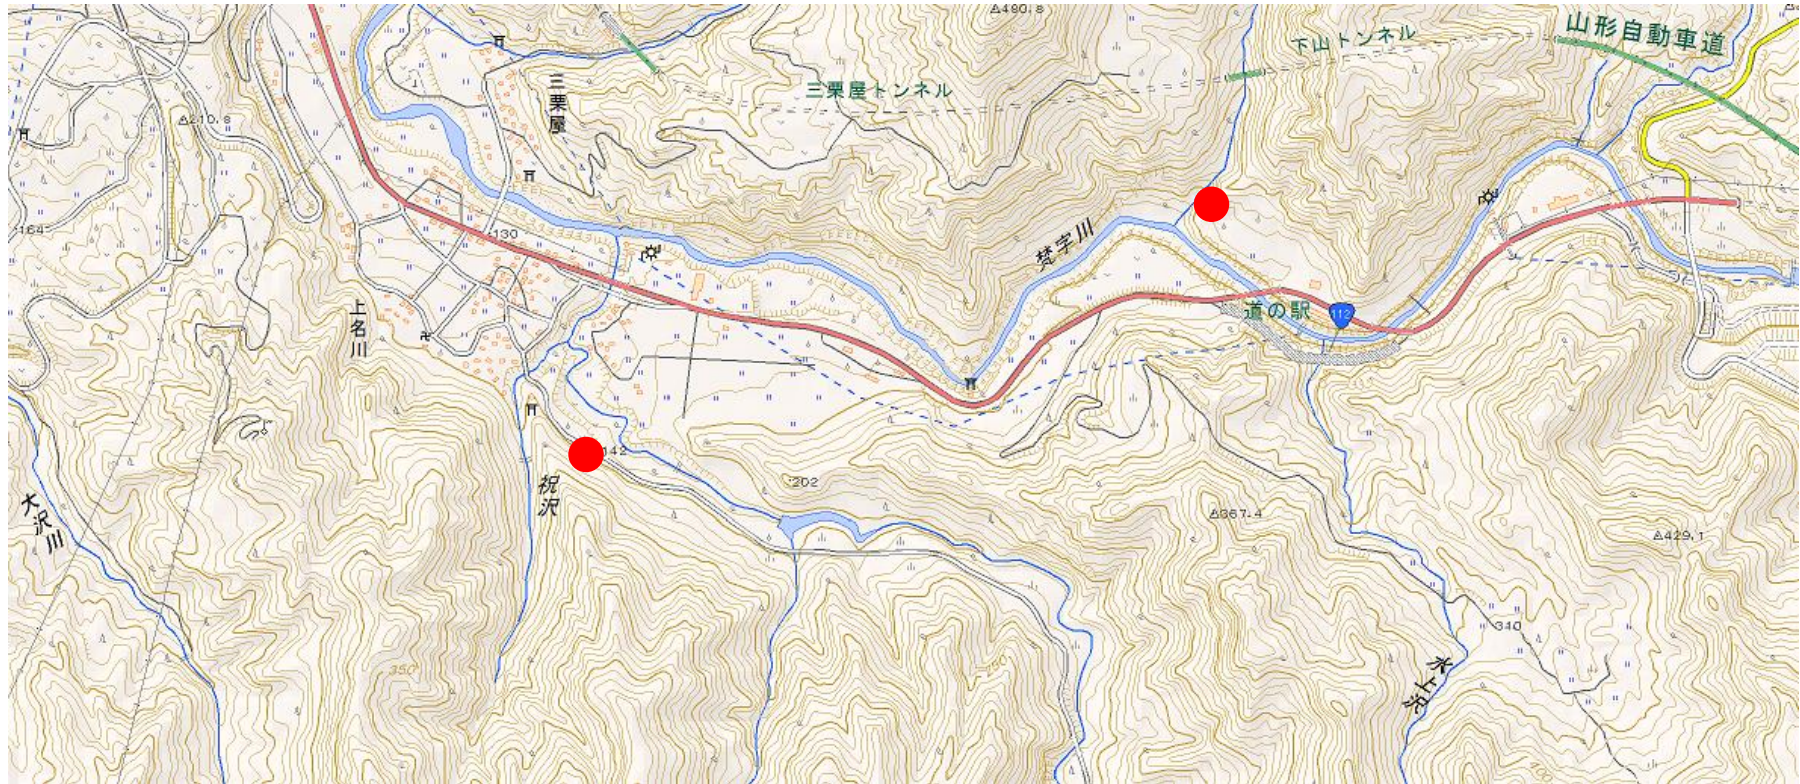

# 位置図

| 出没情報 |                 |
|------|-----------------|
| 日時   | 平成28年9月5日～9月14日 |
| 場所   | 鶴岡市上名川・越中山地内    |
|      | 栗の食害、枝折れがあったもの。 |