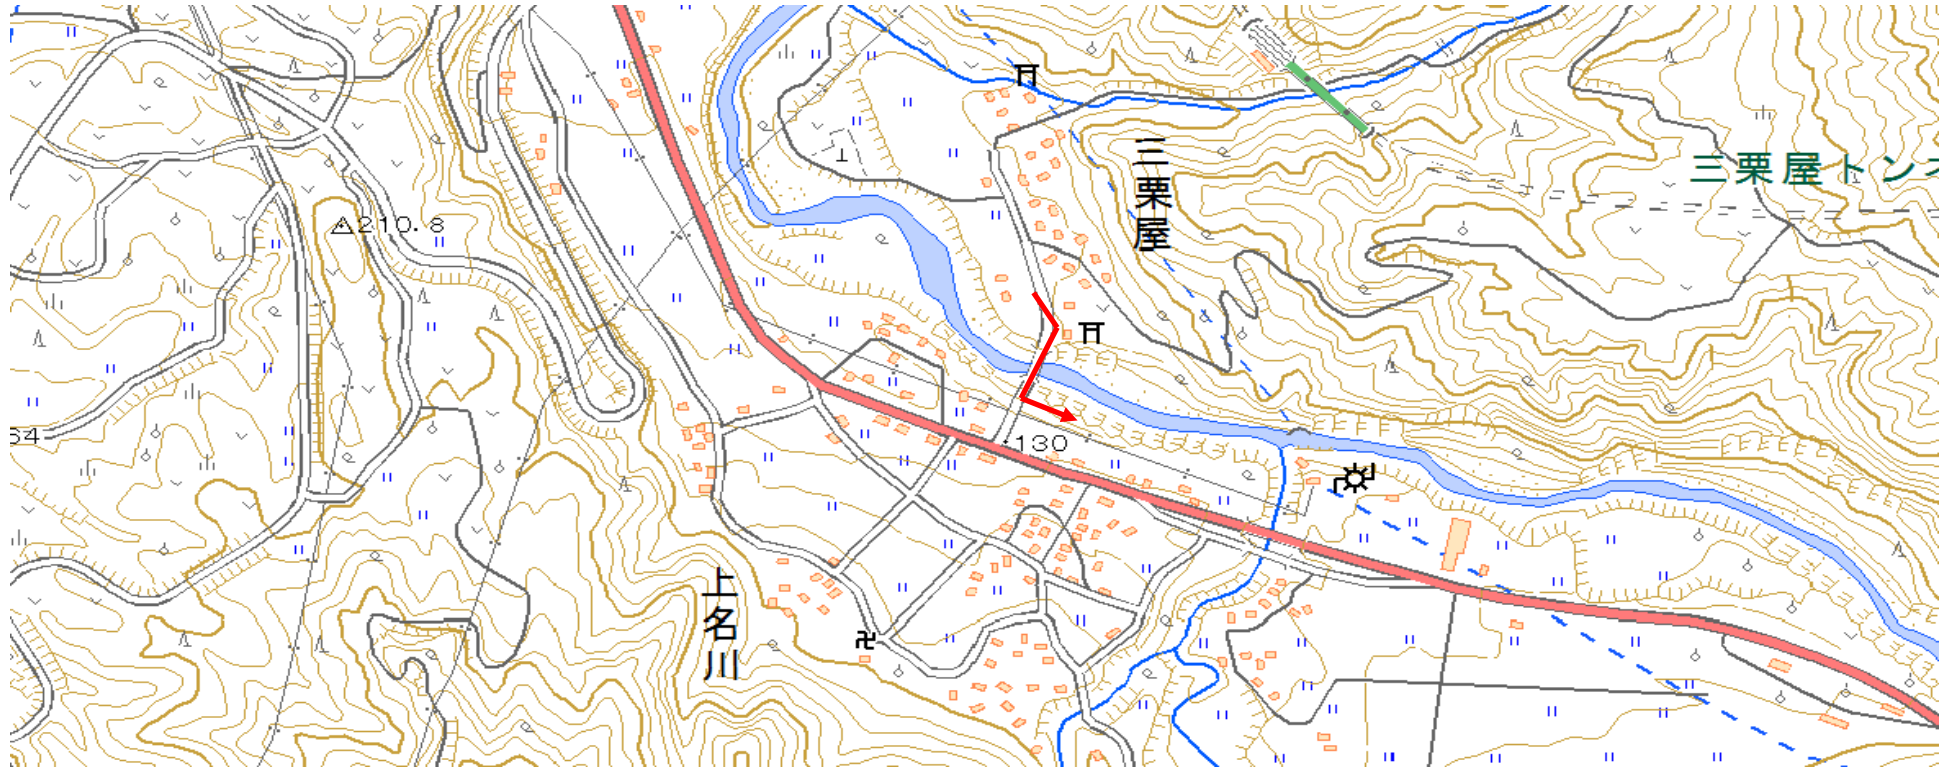

位置図

出没情報	
日時	平成28年6月30日
場所	鶴岡市越中山字三栗屋地内
	三栗屋地内から三栗屋橋を通過し上名川方面へ移動していくクマを目撃したもの