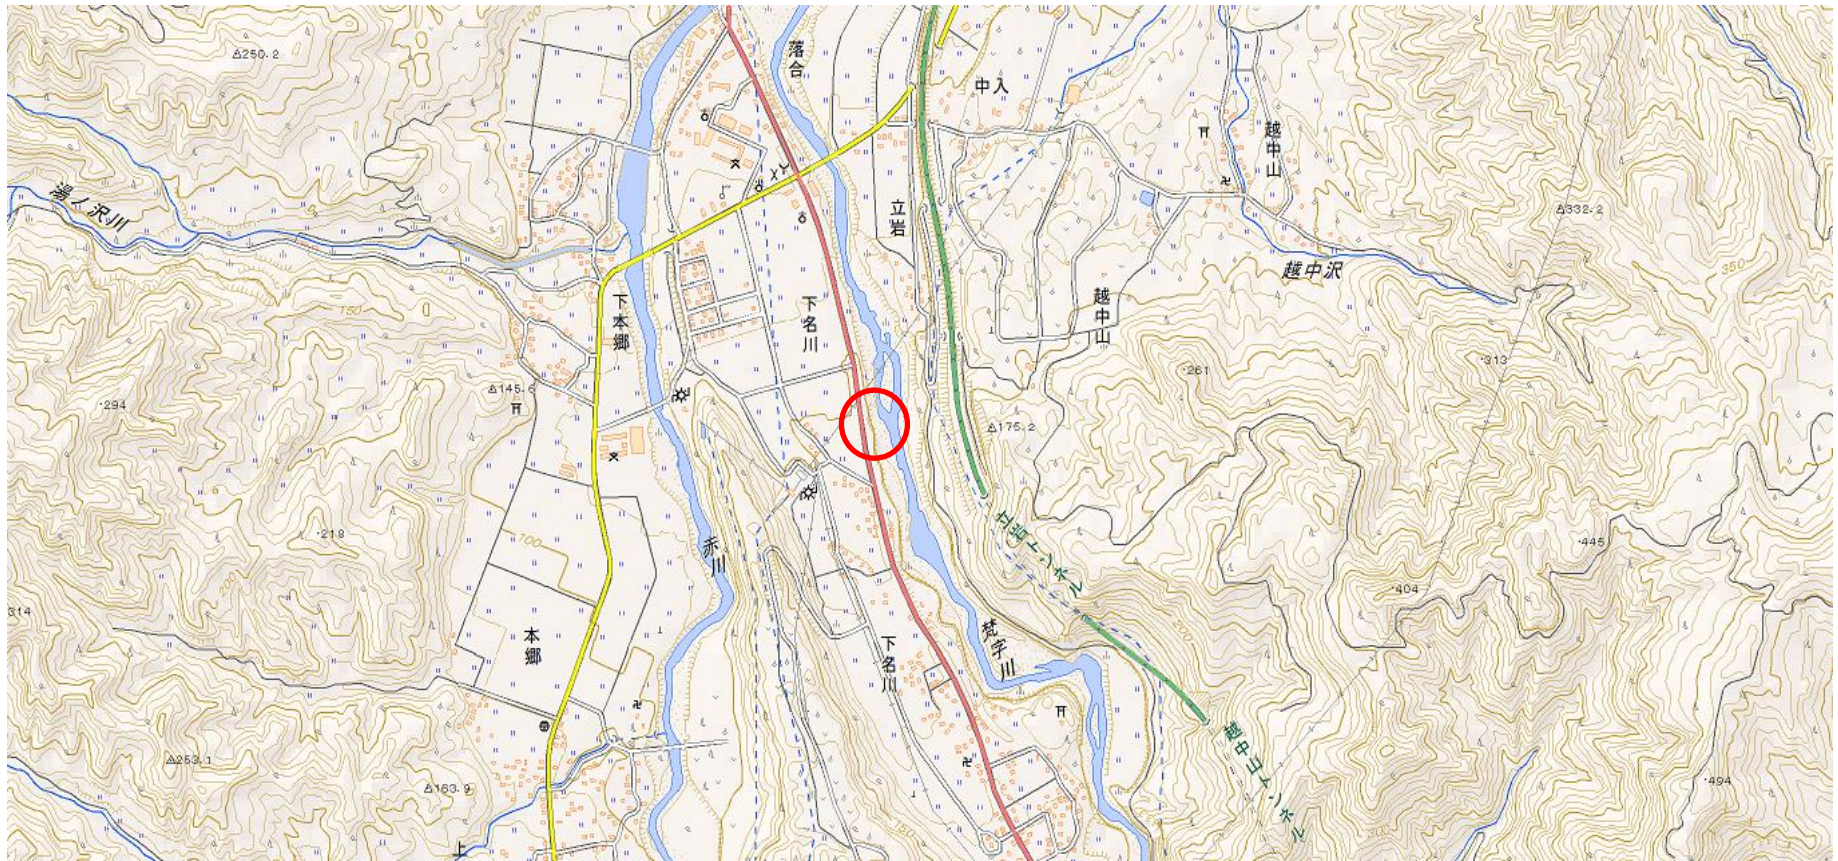

位置図

出没情報	
日時	平成28年9月12日～9月16日
場所	鶴岡市 下名川 地内
	山ぶどうの食害があったもの。