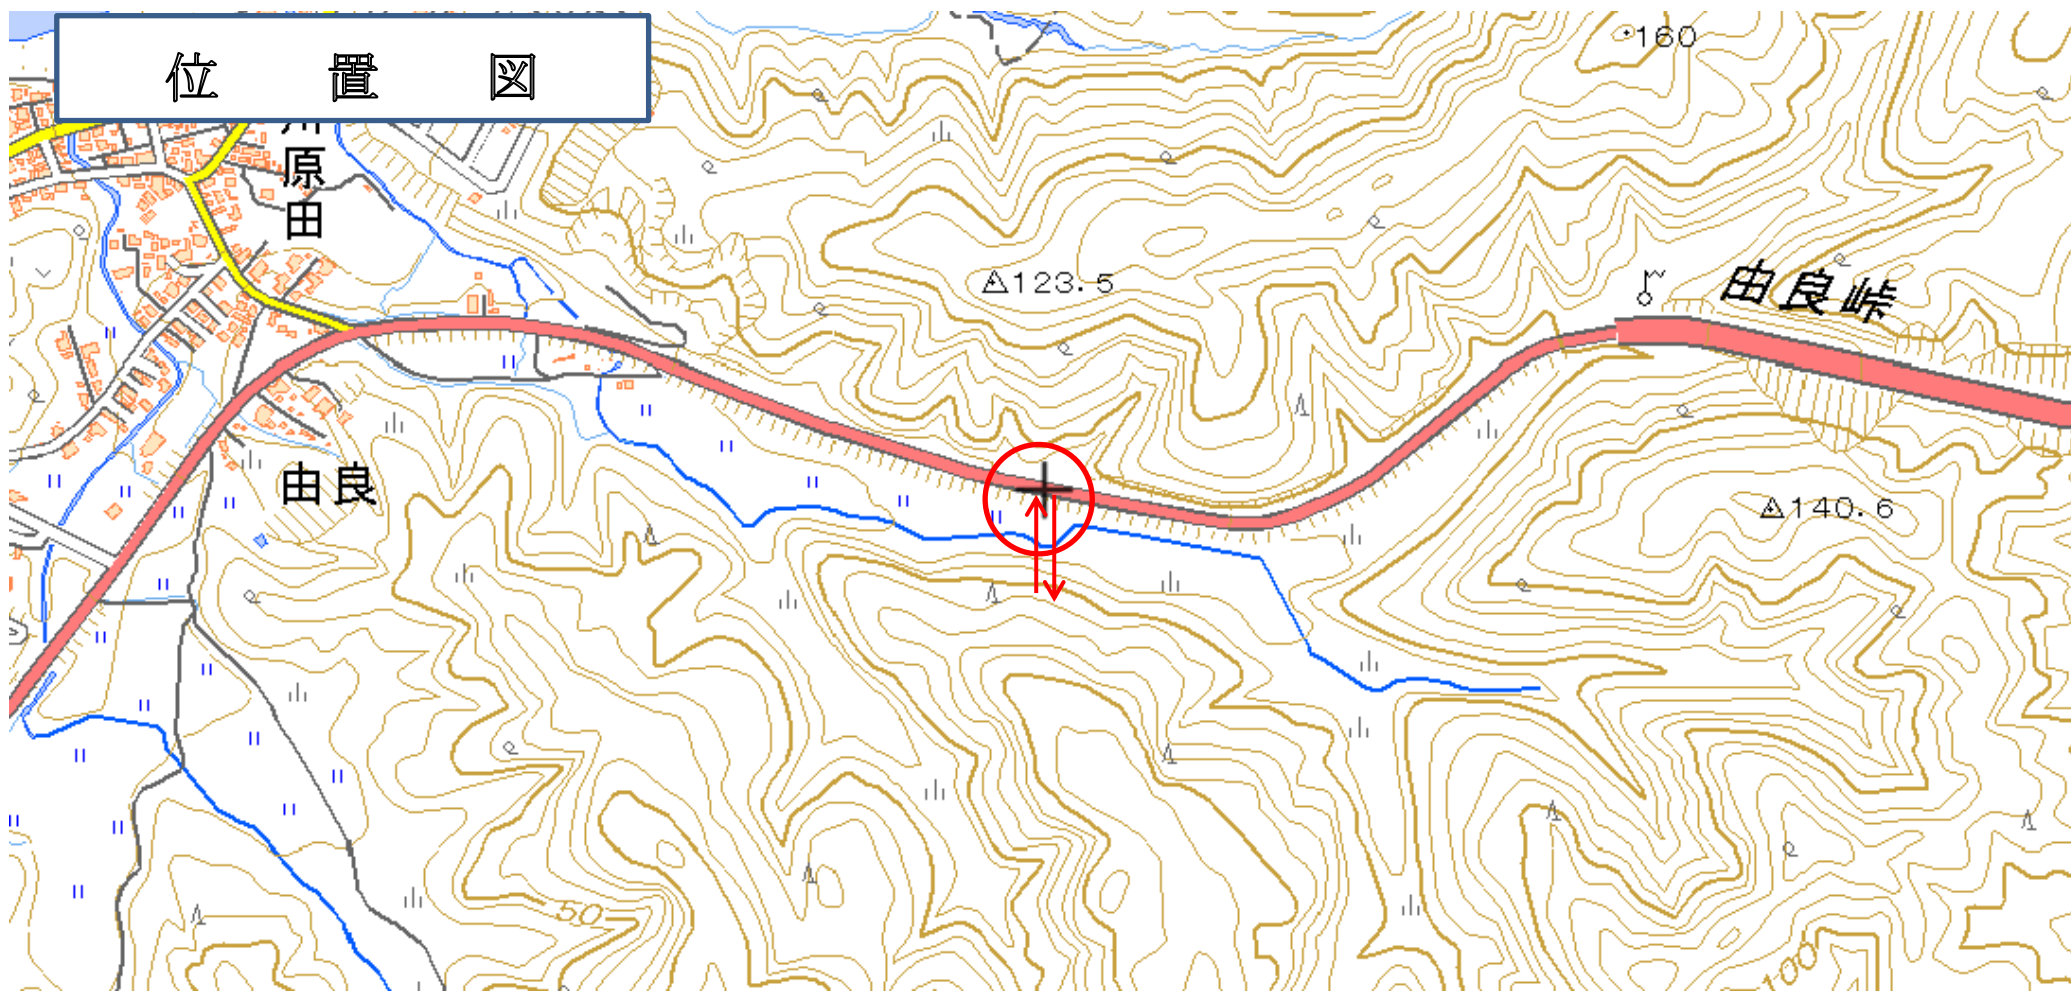

位置図

出没情報

日時	平成28年7月6日(水) 午後7時09分
場所	由良地内
	国道7号走行中の自動車とクマ1頭が衝突
	クマは南側から道路に出て車と衝突した後 また南側に引き返した