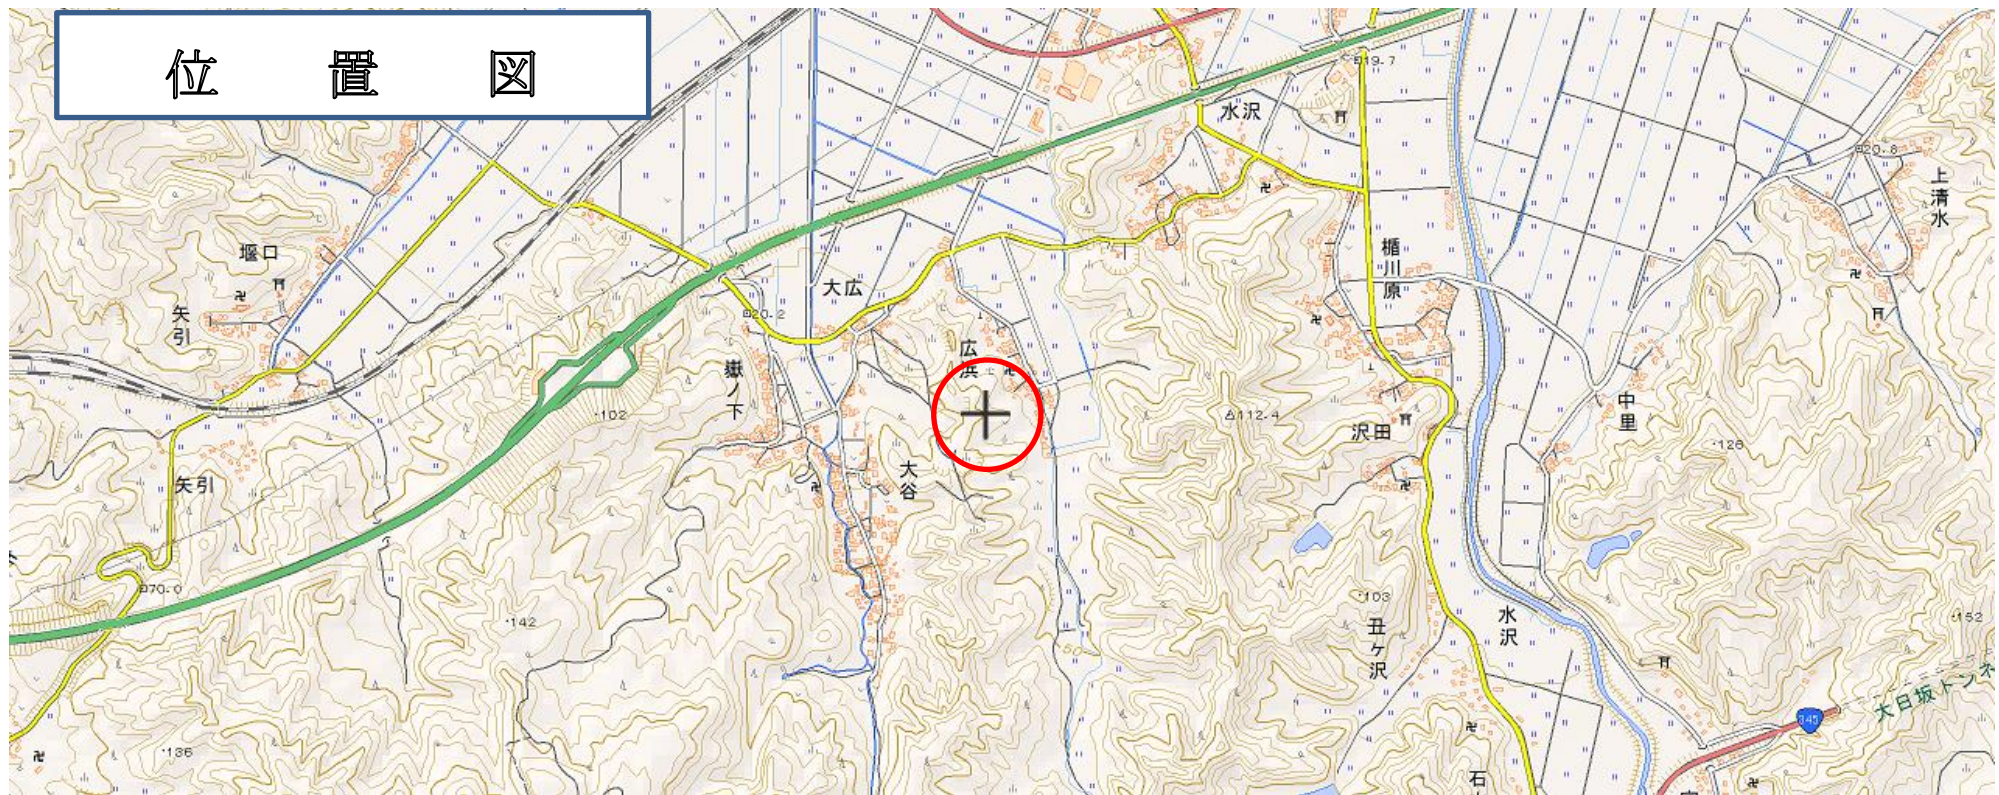

位置図

出没情報

日時	平成30年6月15日
場所	鶴岡市大広字広浜地内
	林地でクマ1頭を目撃したもの