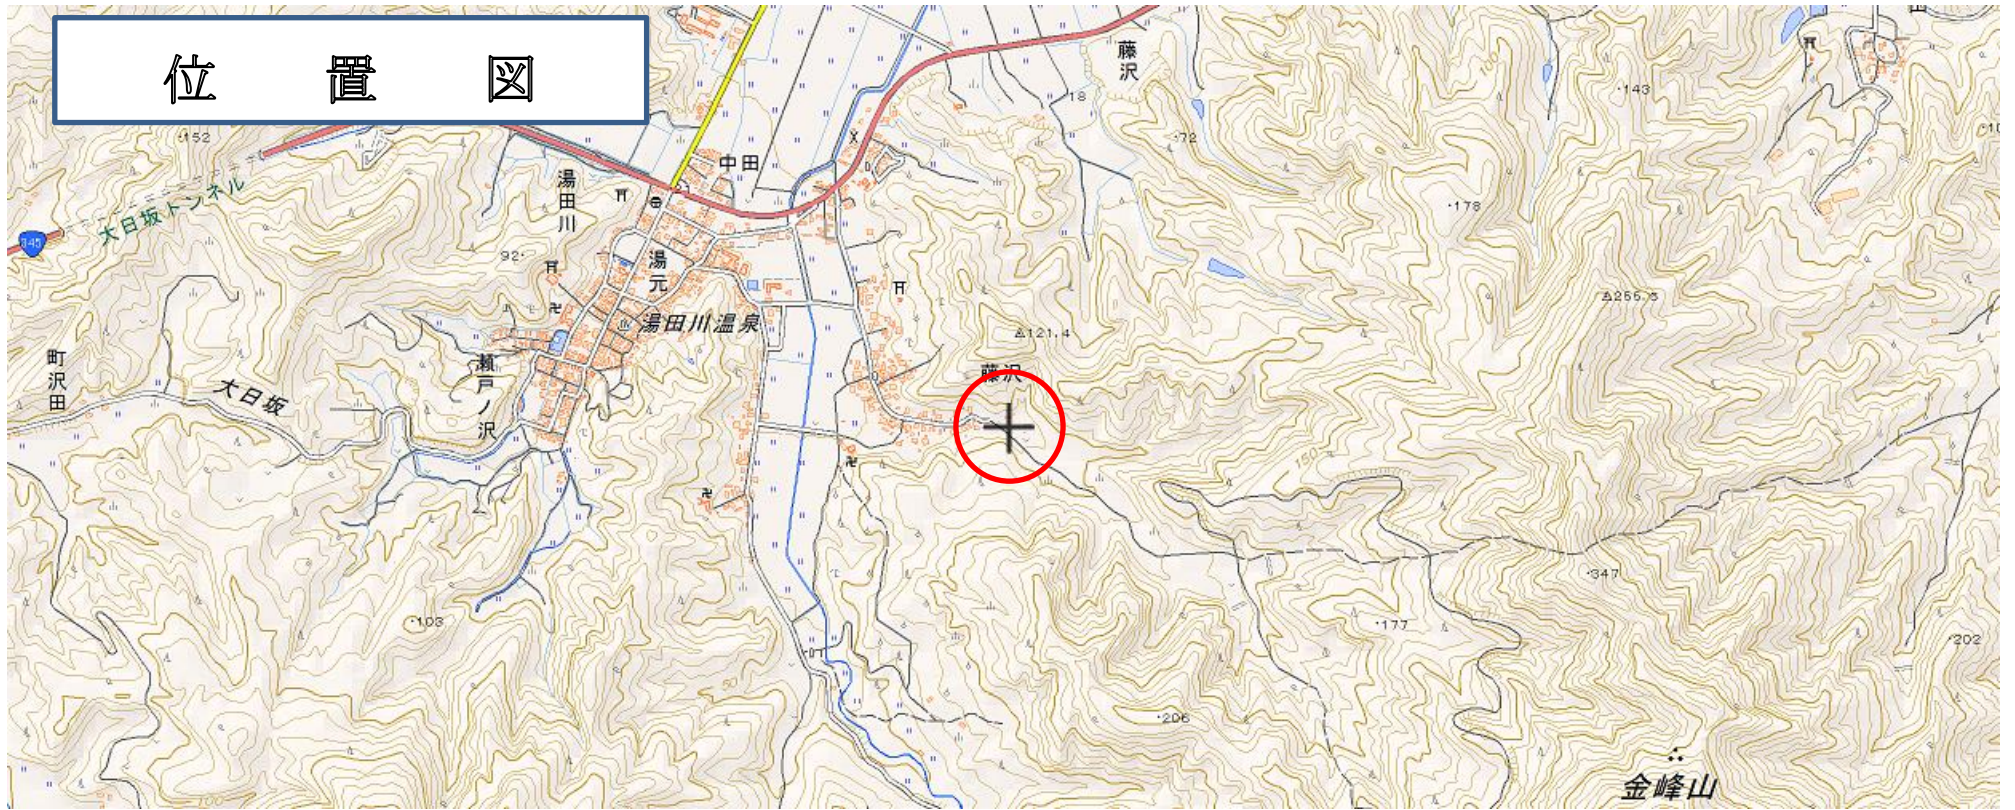

位置図

出没情報

日時	平成30年6月18日
場所	鶴岡市藤沢字荒沢地内
	畑でクマ1頭を目撃したもの