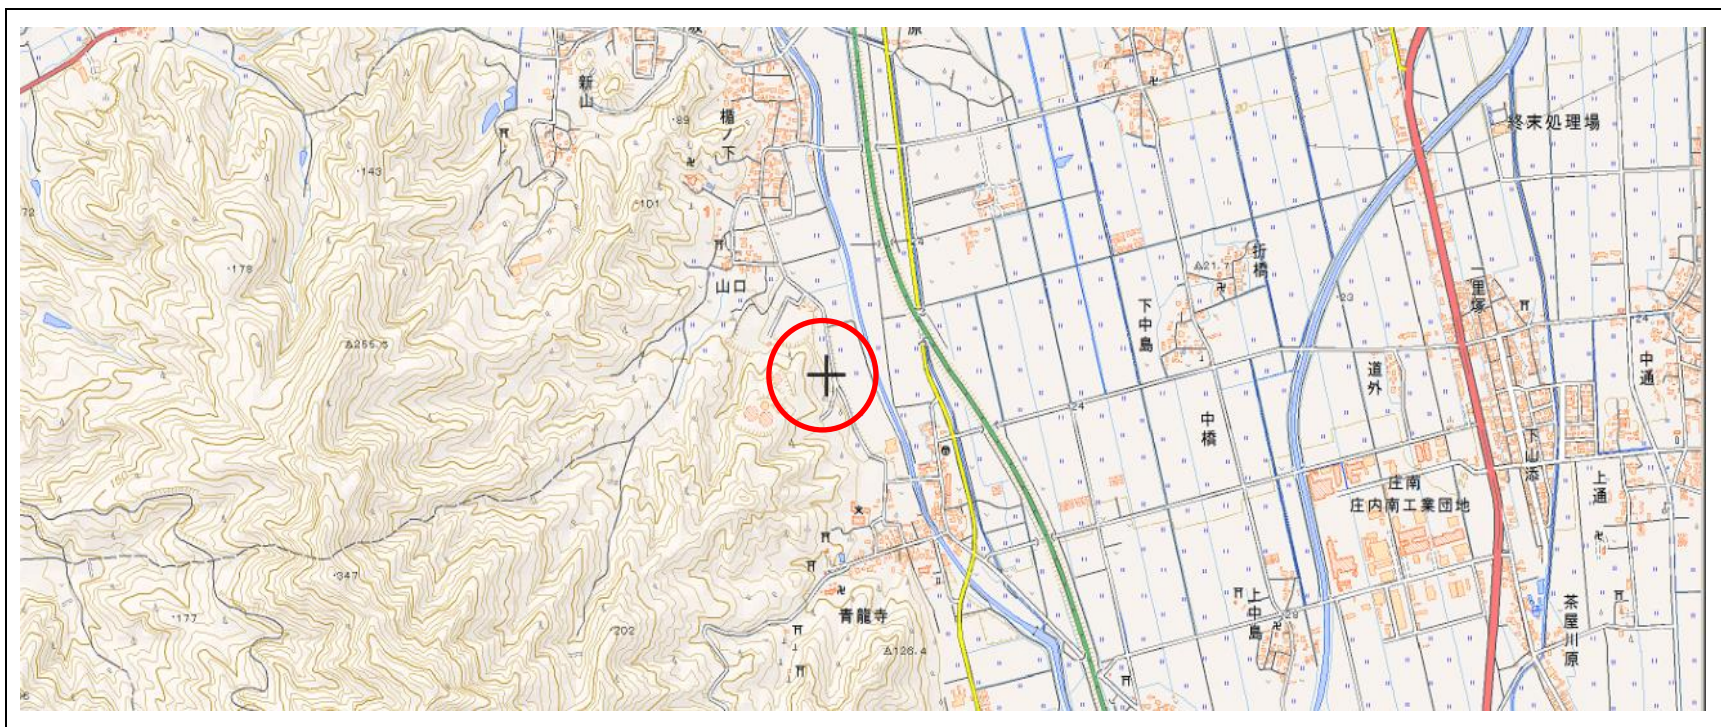

# 位置図

## 出没情報

日時	平成30年7月30日
場所	鶴岡市高坂字北内地内
	畑でクマ1頭を目撃したもの