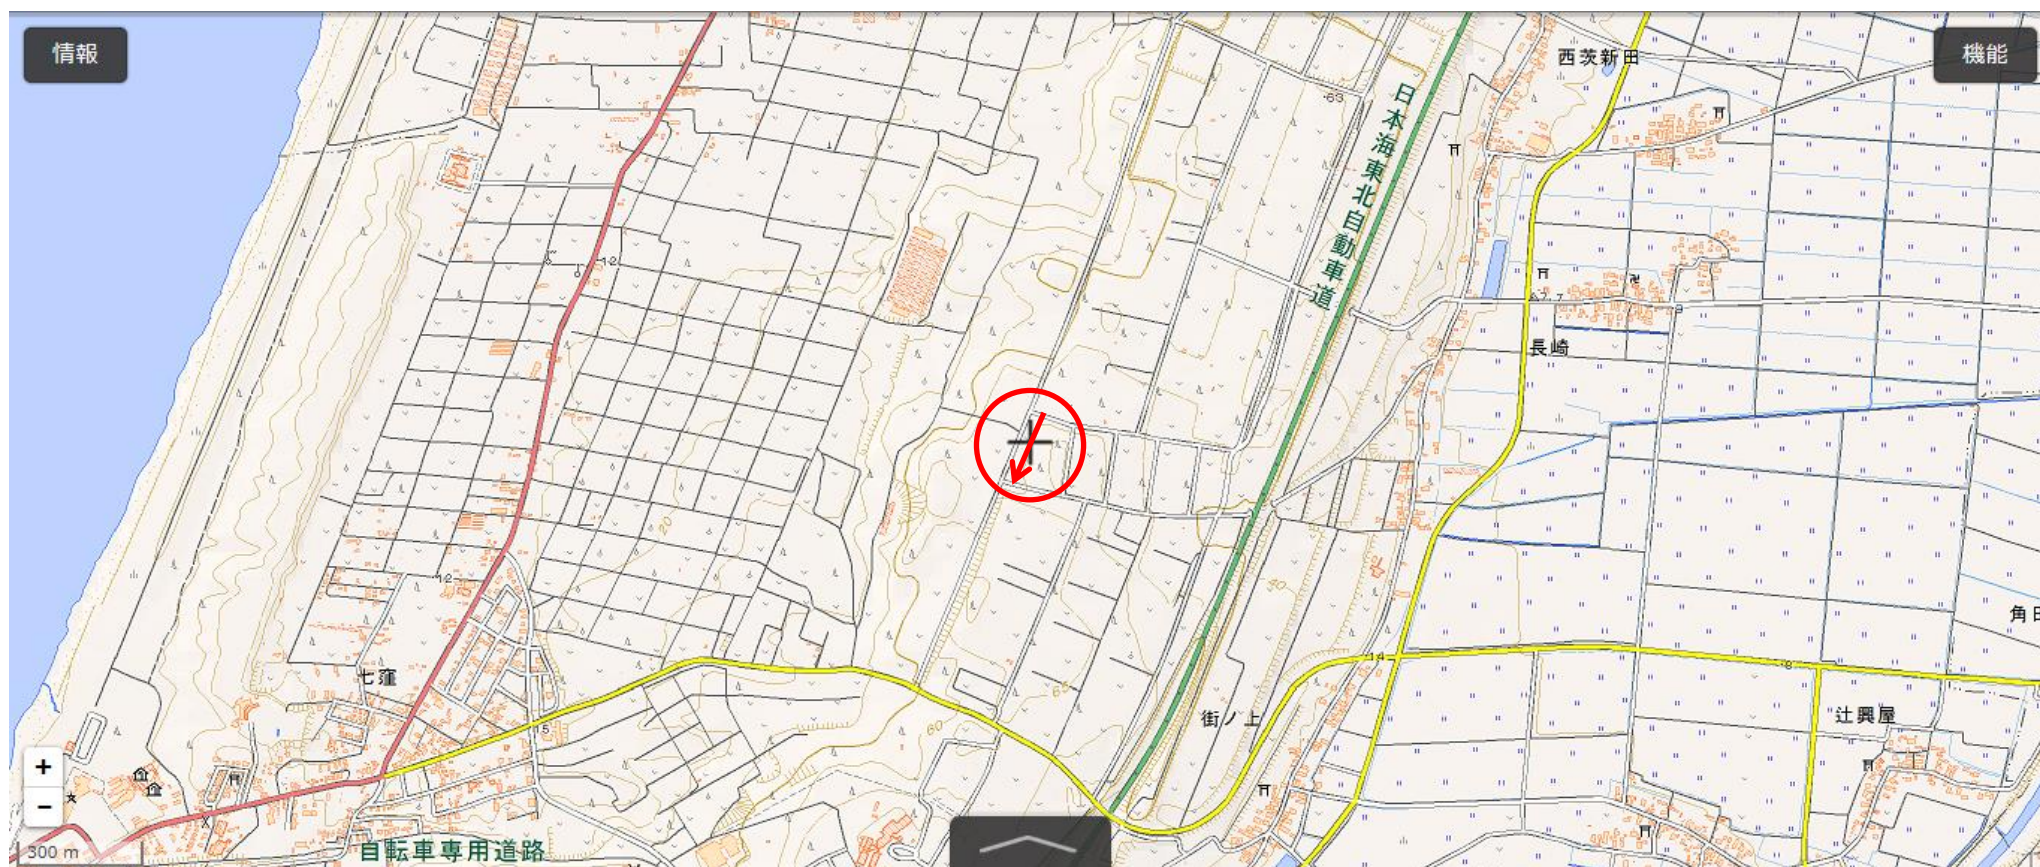

位置図

出没情報

日時	平成29年6月5日
場所	鶴岡市西沼地内
	砂丘地の畑に、クマの足跡を発見したもの