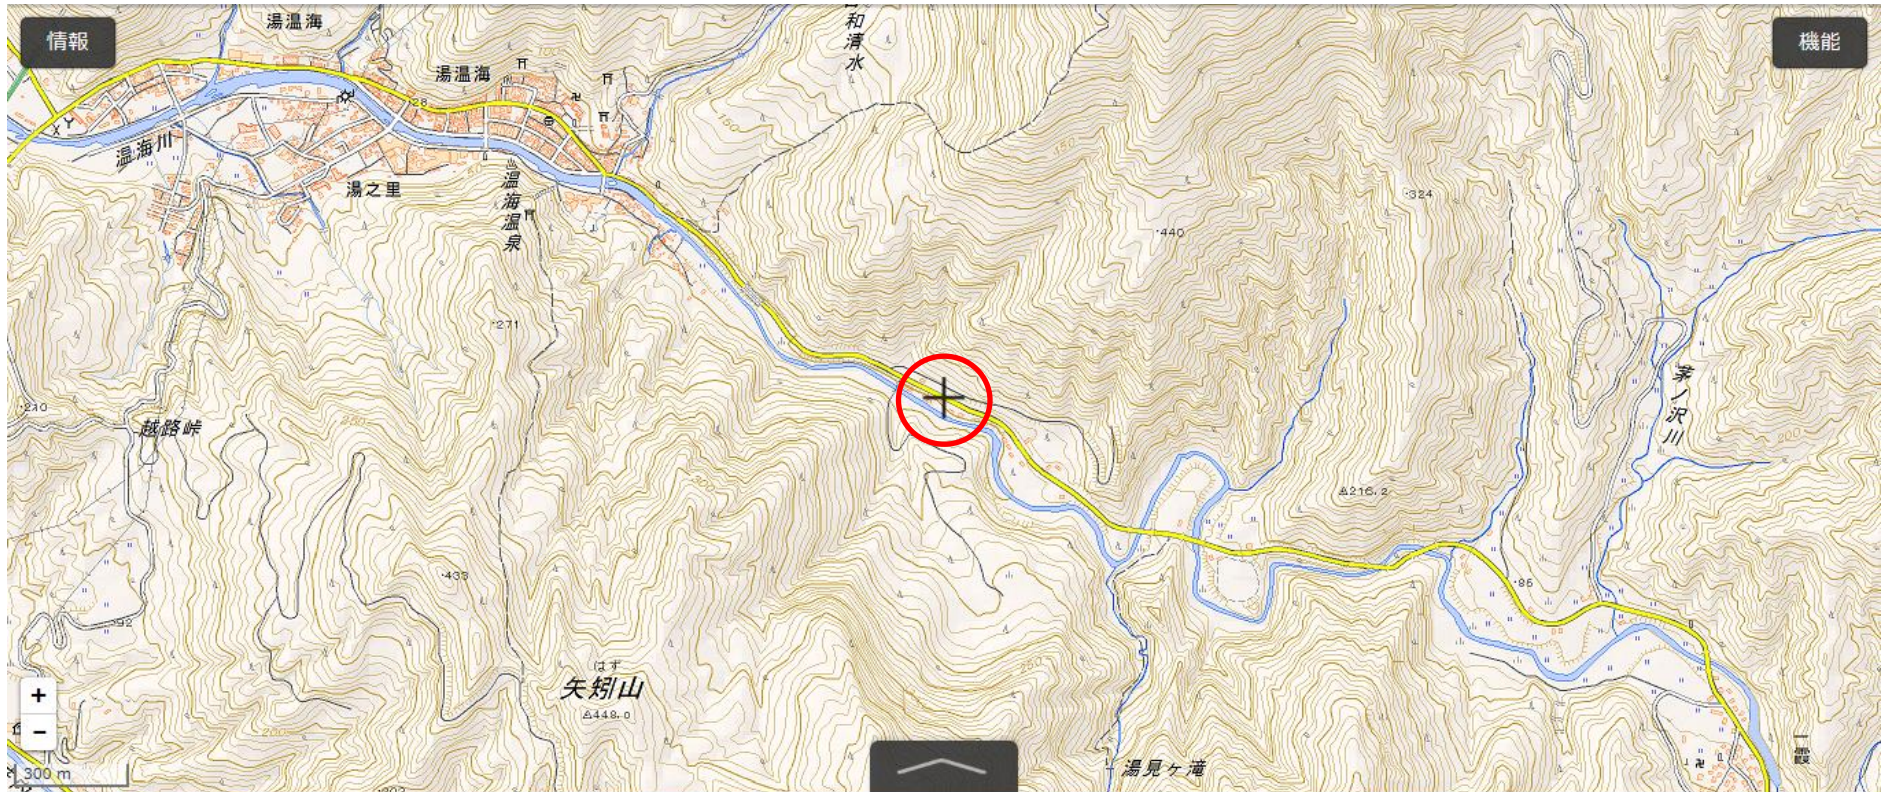

位置図

出没情報

| | |
|----|-----------------------------------|
| 日時 | 平成29年11月1日 午後4時48分ころ |
| 場所 | 鶴岡市 湯温海 字 獄ノ腰 地内 |
| | 主要地方道余目温海線の路上で体長約1.5mのクマ一頭を目撃したもの |