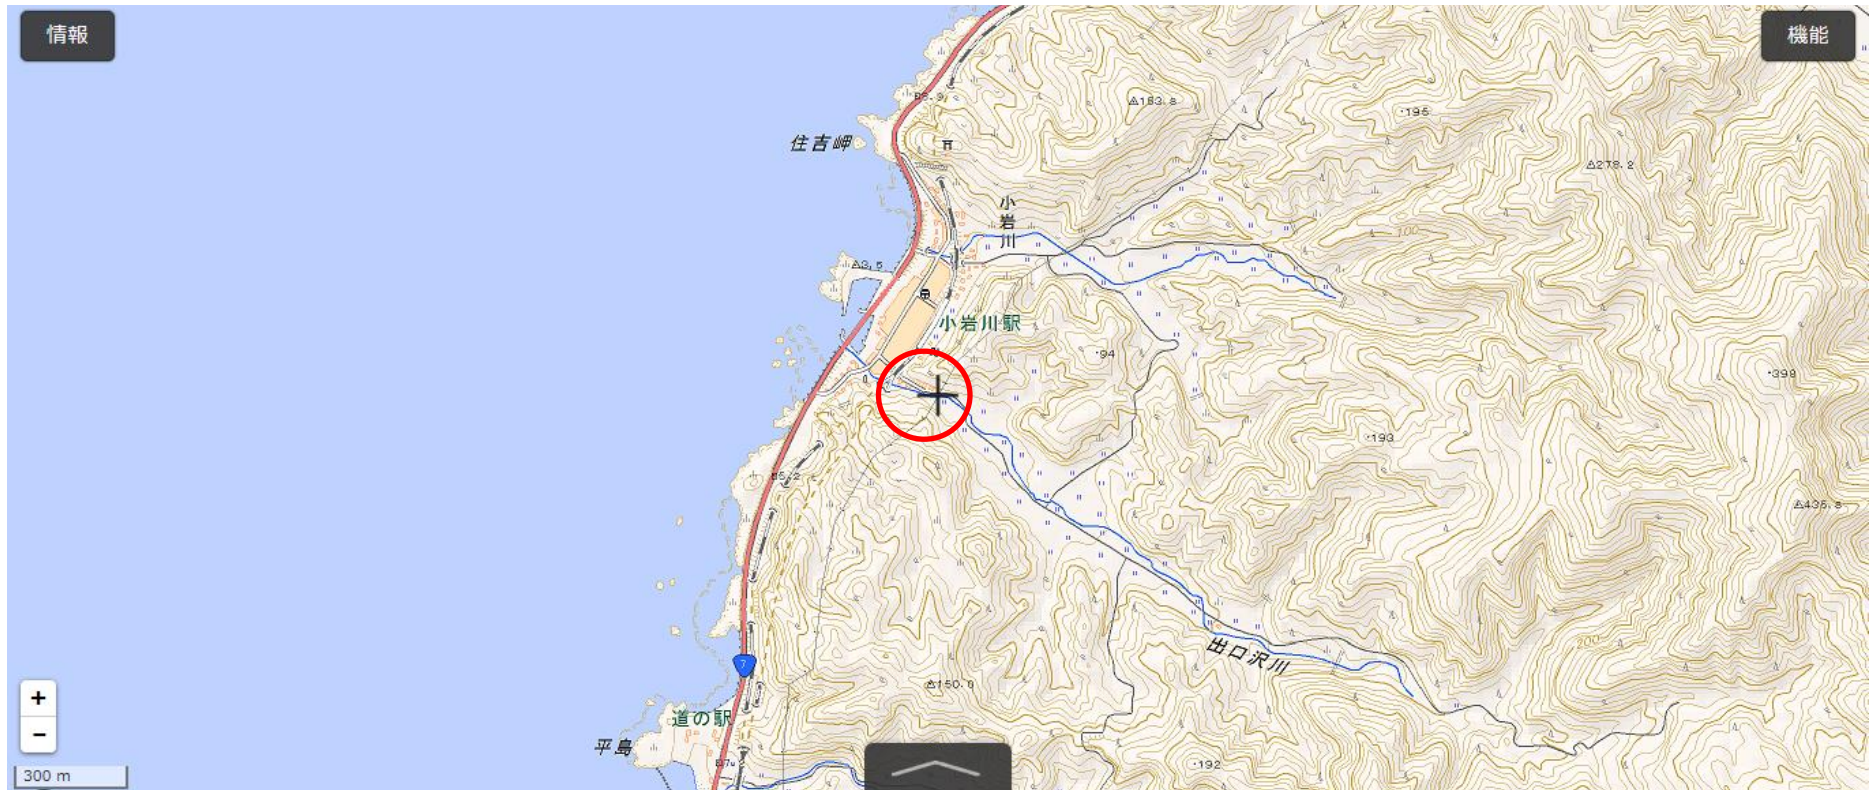

# 位置図

## 出没情報

日時	平成29年6月21日 午前5時30分ころ
場所	鶴岡市 小岩川 字 出口 地内
	住宅地から東側約50mの付近で、体長約1.0mのクマー頭を目撃したもの。