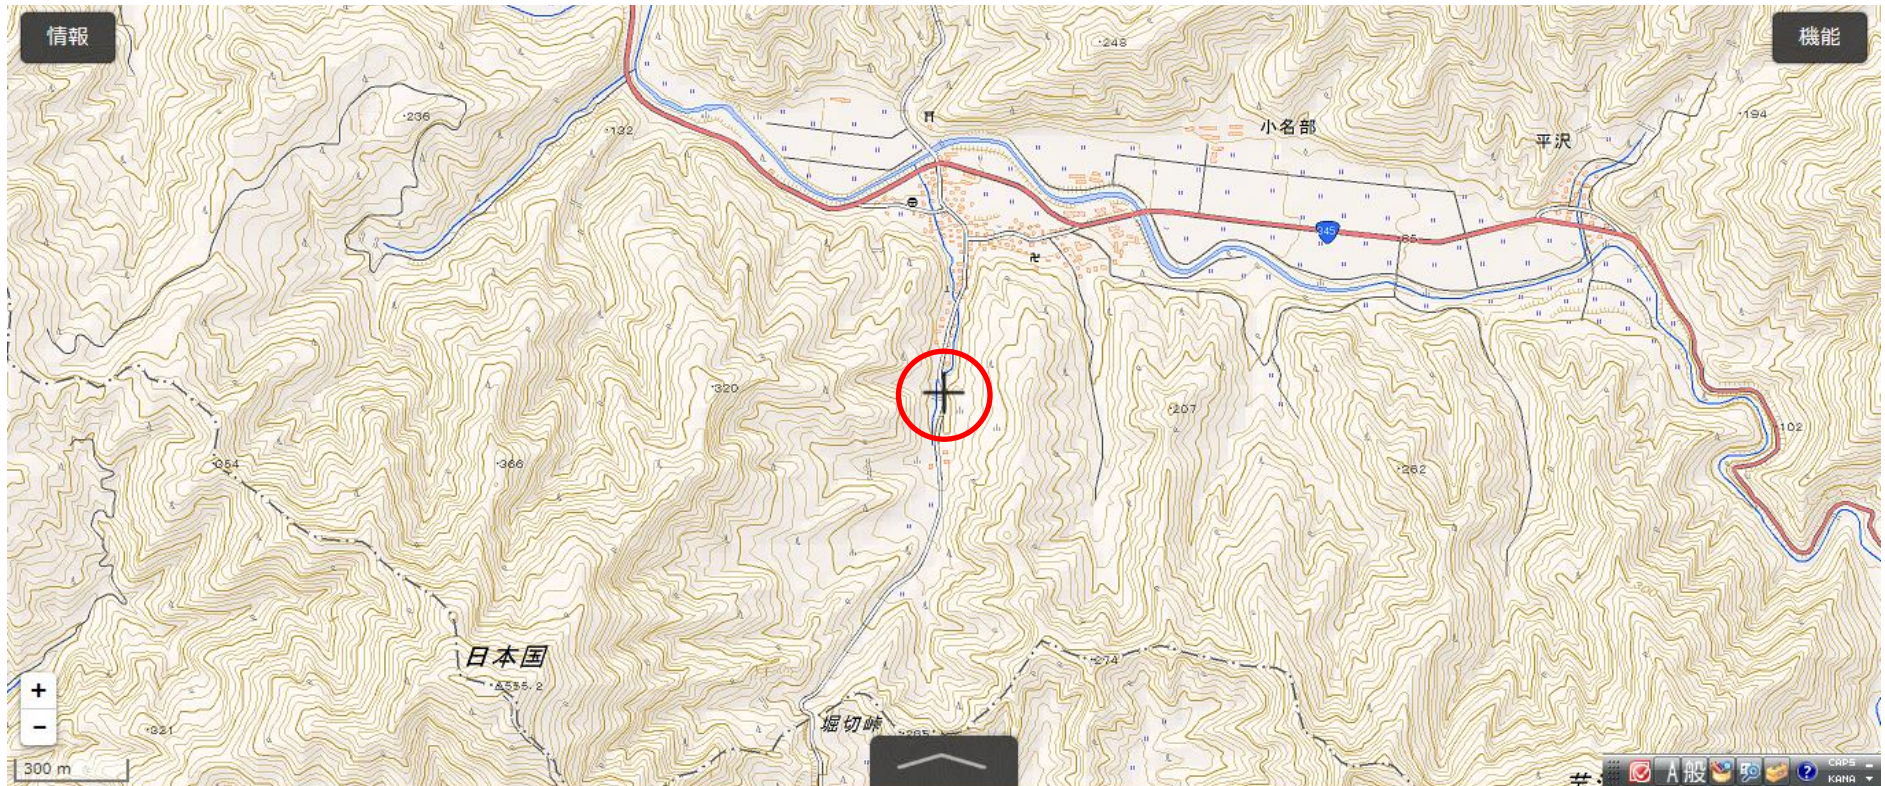

# 位置図

## 出没情報

日時	平成29年7月10日 午前9時40分ころ
場所	鶴岡市 小名部 字 越沢 地内
	市道小俣線で、体長約1.0mと0.7mの親子と思われるクマ2頭を目撃したもの。