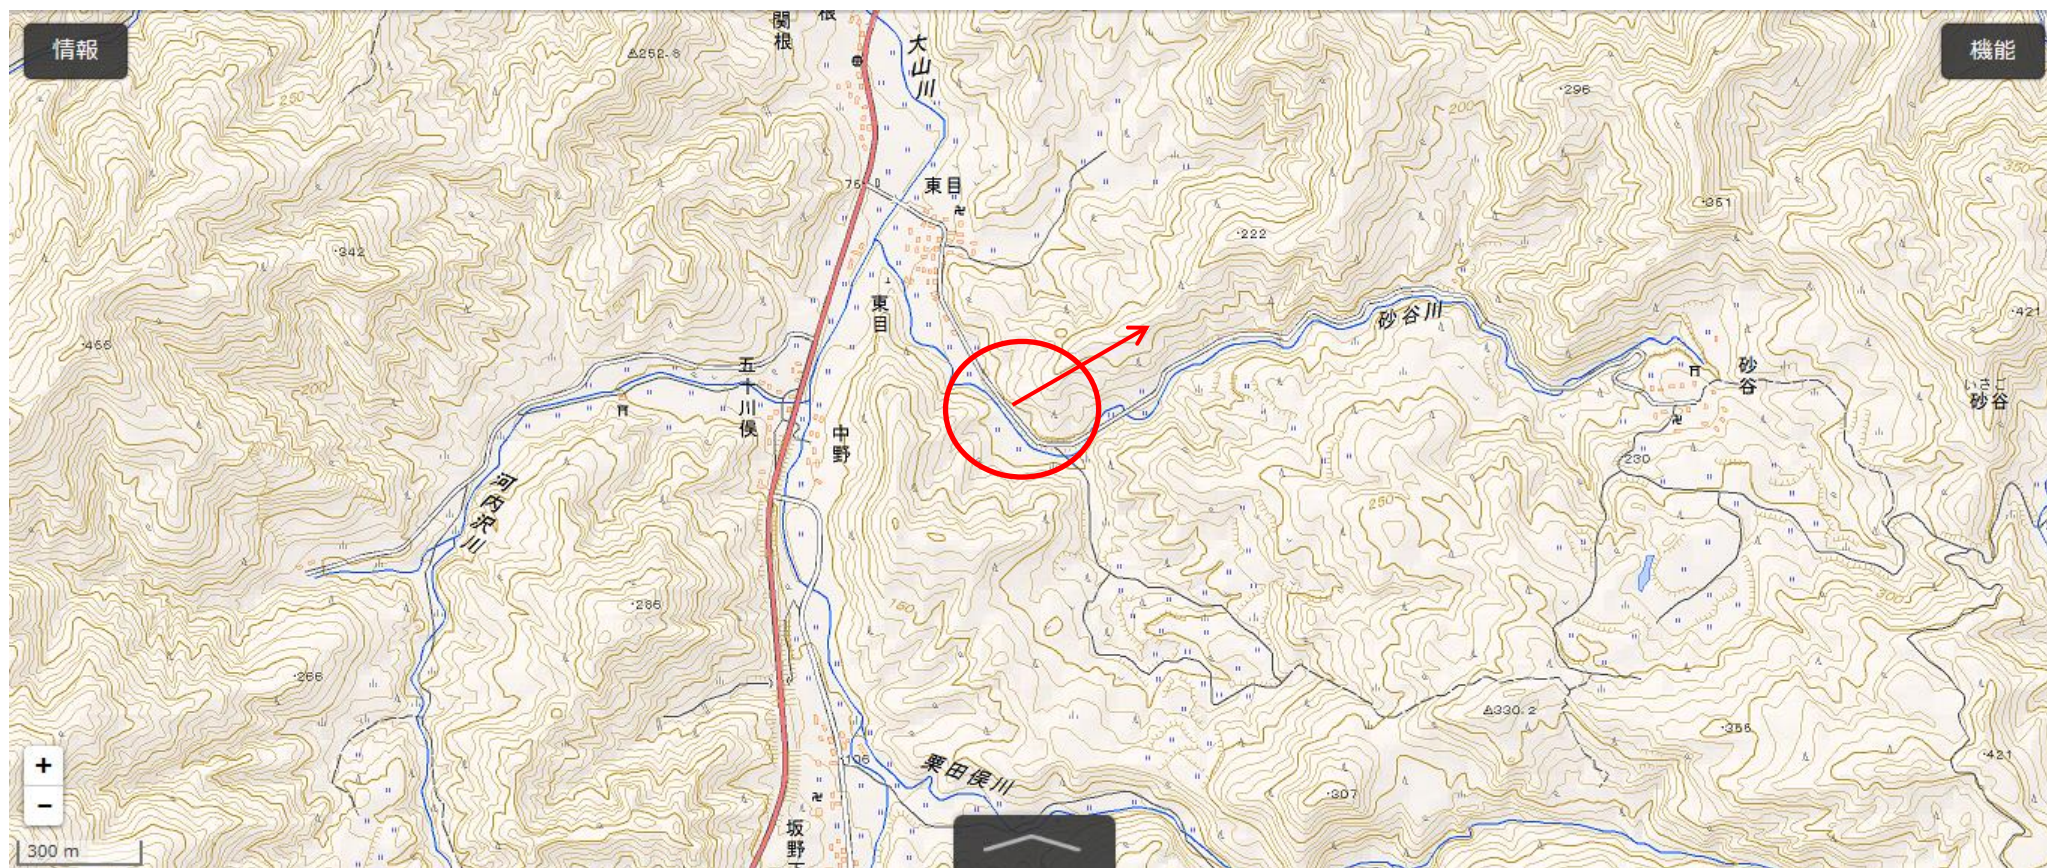

# 位置図

## 出没情報

日時	平成29年6月2日(金) 午前7時頃
場所	東目地内
	砂谷集落から東目集落へ走行中、東目集落に入る手前で体長約1mのクマ1頭を目撃したもの。クマは東側の山中に入ってしまった。