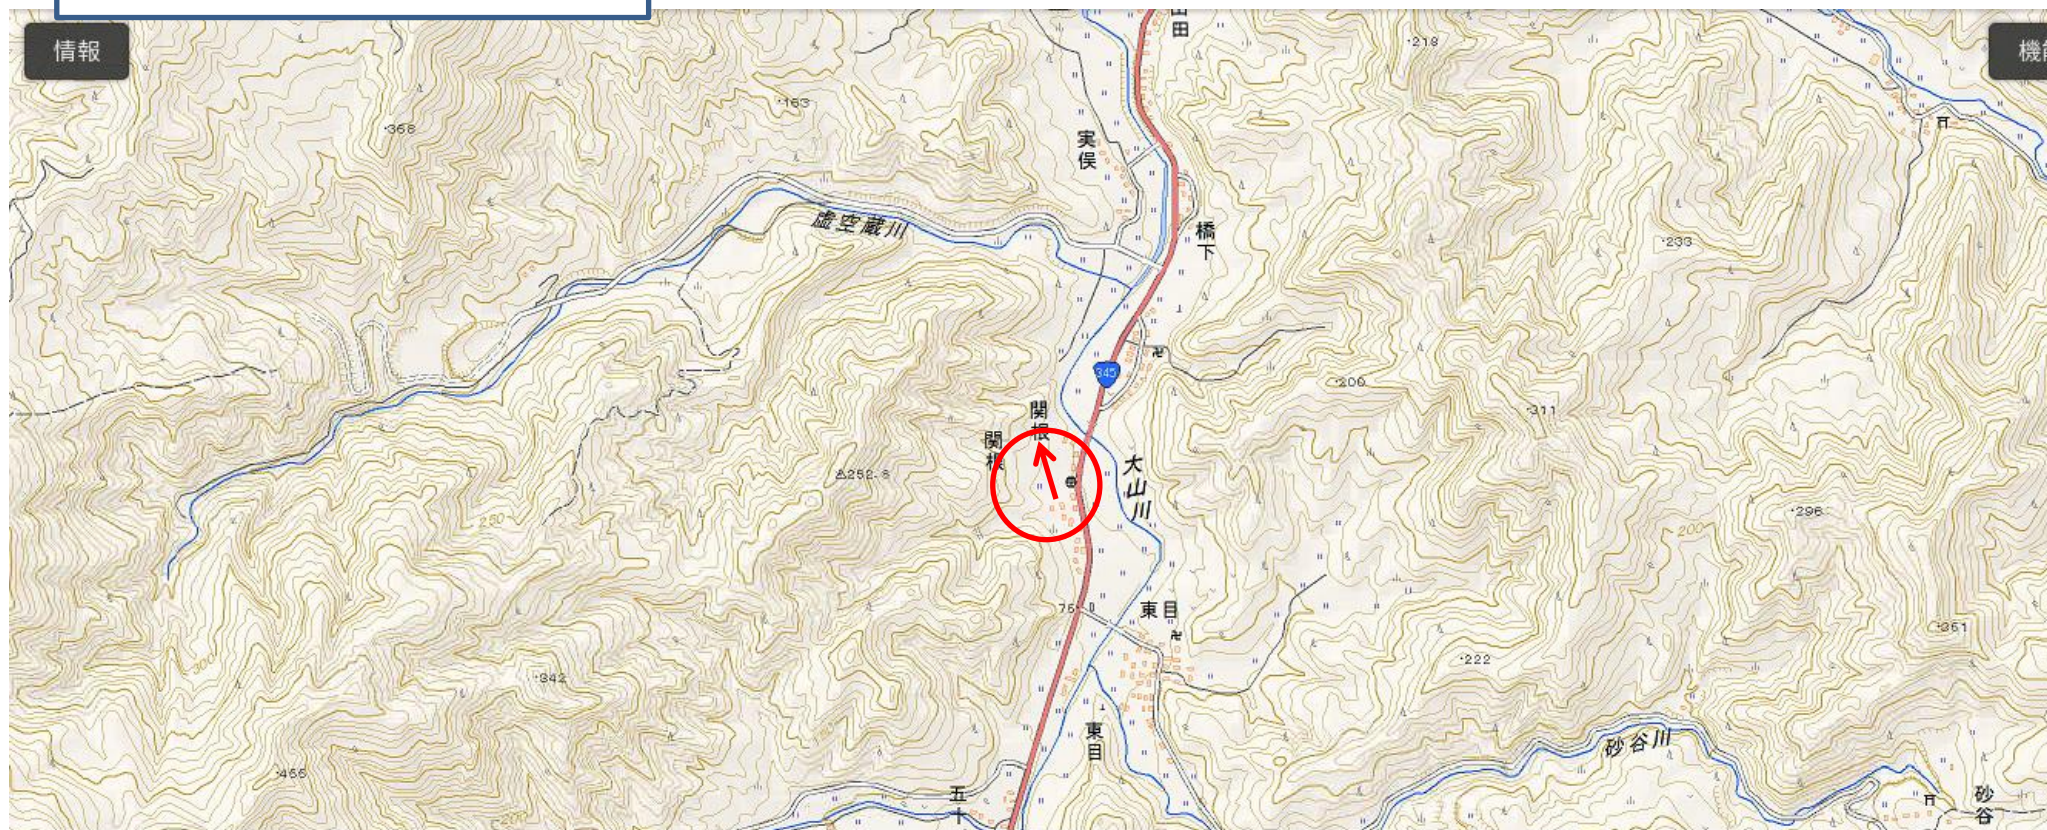

位置図

出没情報

日時	平成29年7月4日 18:00頃
場所	鶴岡市関根地内
	住宅の50m西側の水田にいた体長約1.2mのクマを目撃。住民が追い払うと北西方向の山林に入ってしまった。