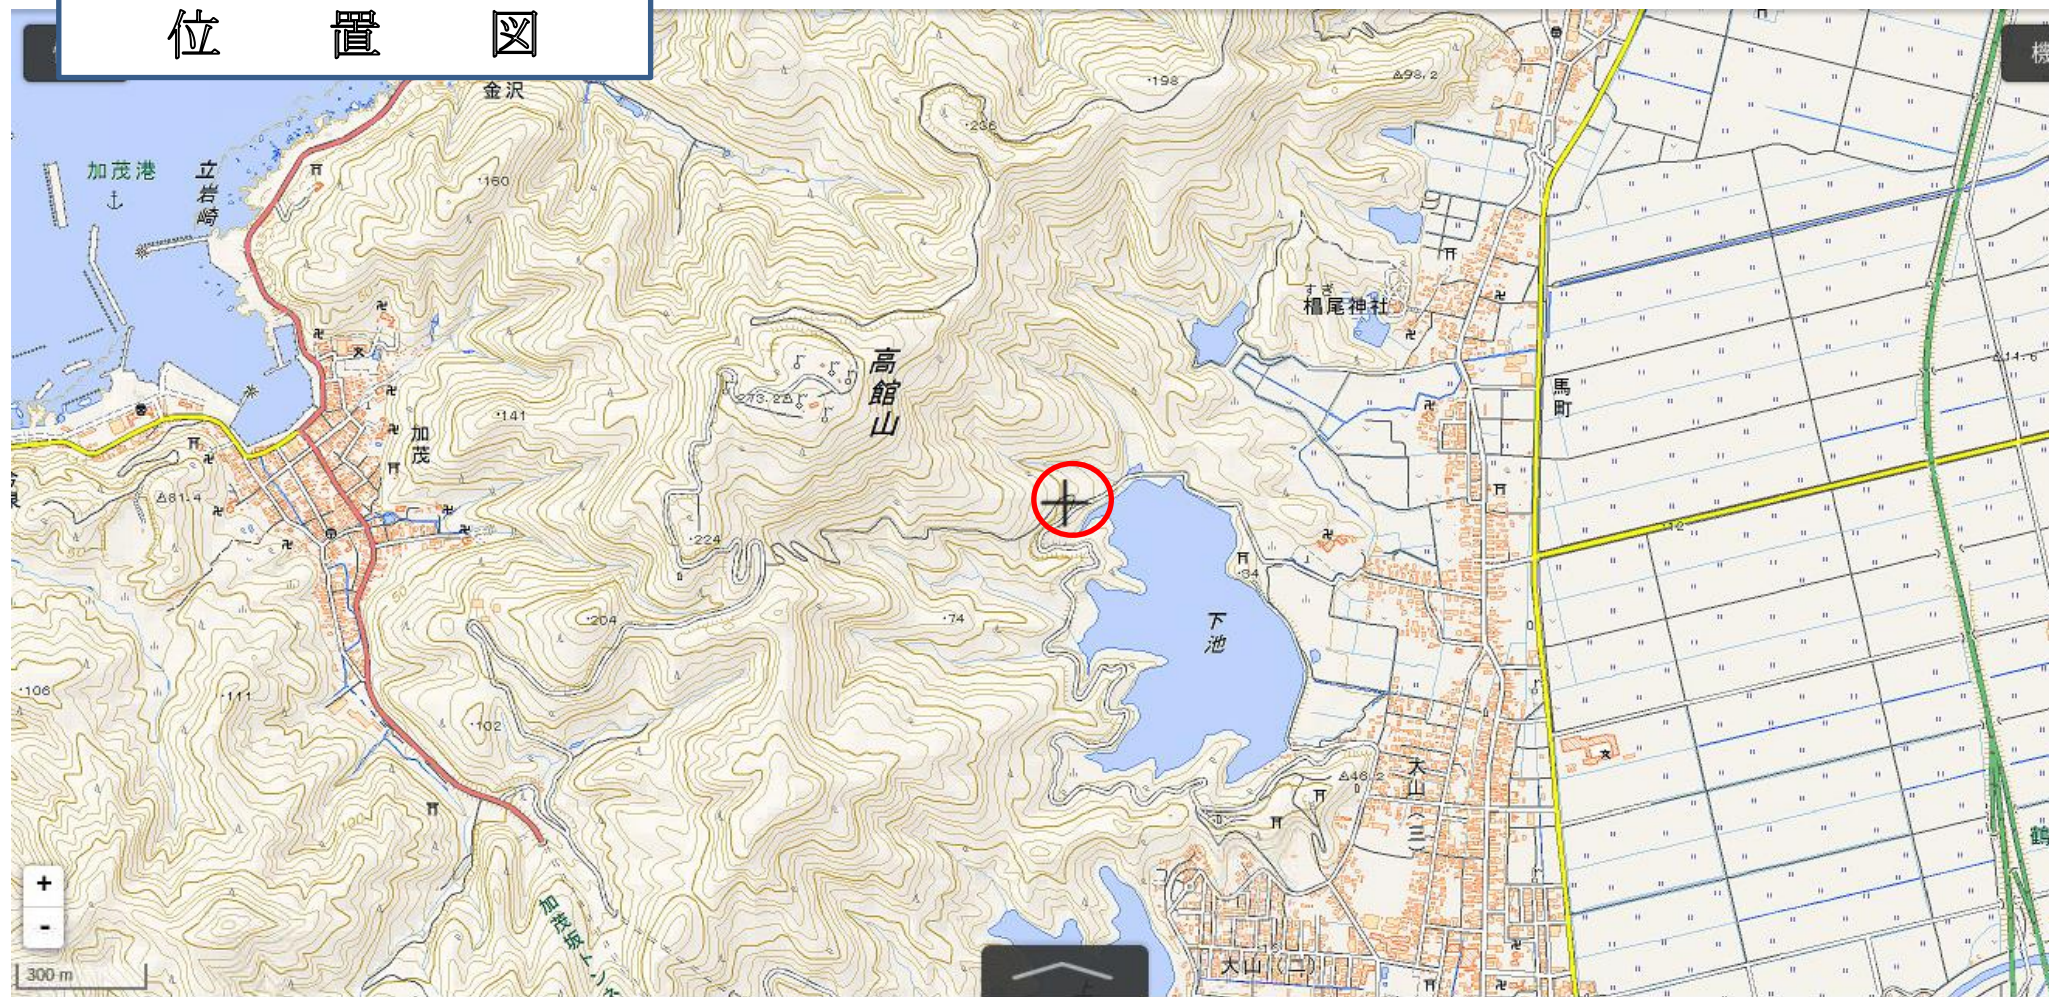

# 位置図

## 出没情報

日時	平成29年8月2日
場所	鶴岡市大山地内（下池周辺）
	湖畔コースと岩倉コースの分岐付近にあった、櫓の木の 中の蜜蜂の巣にクマが誘因されて出没したもの。