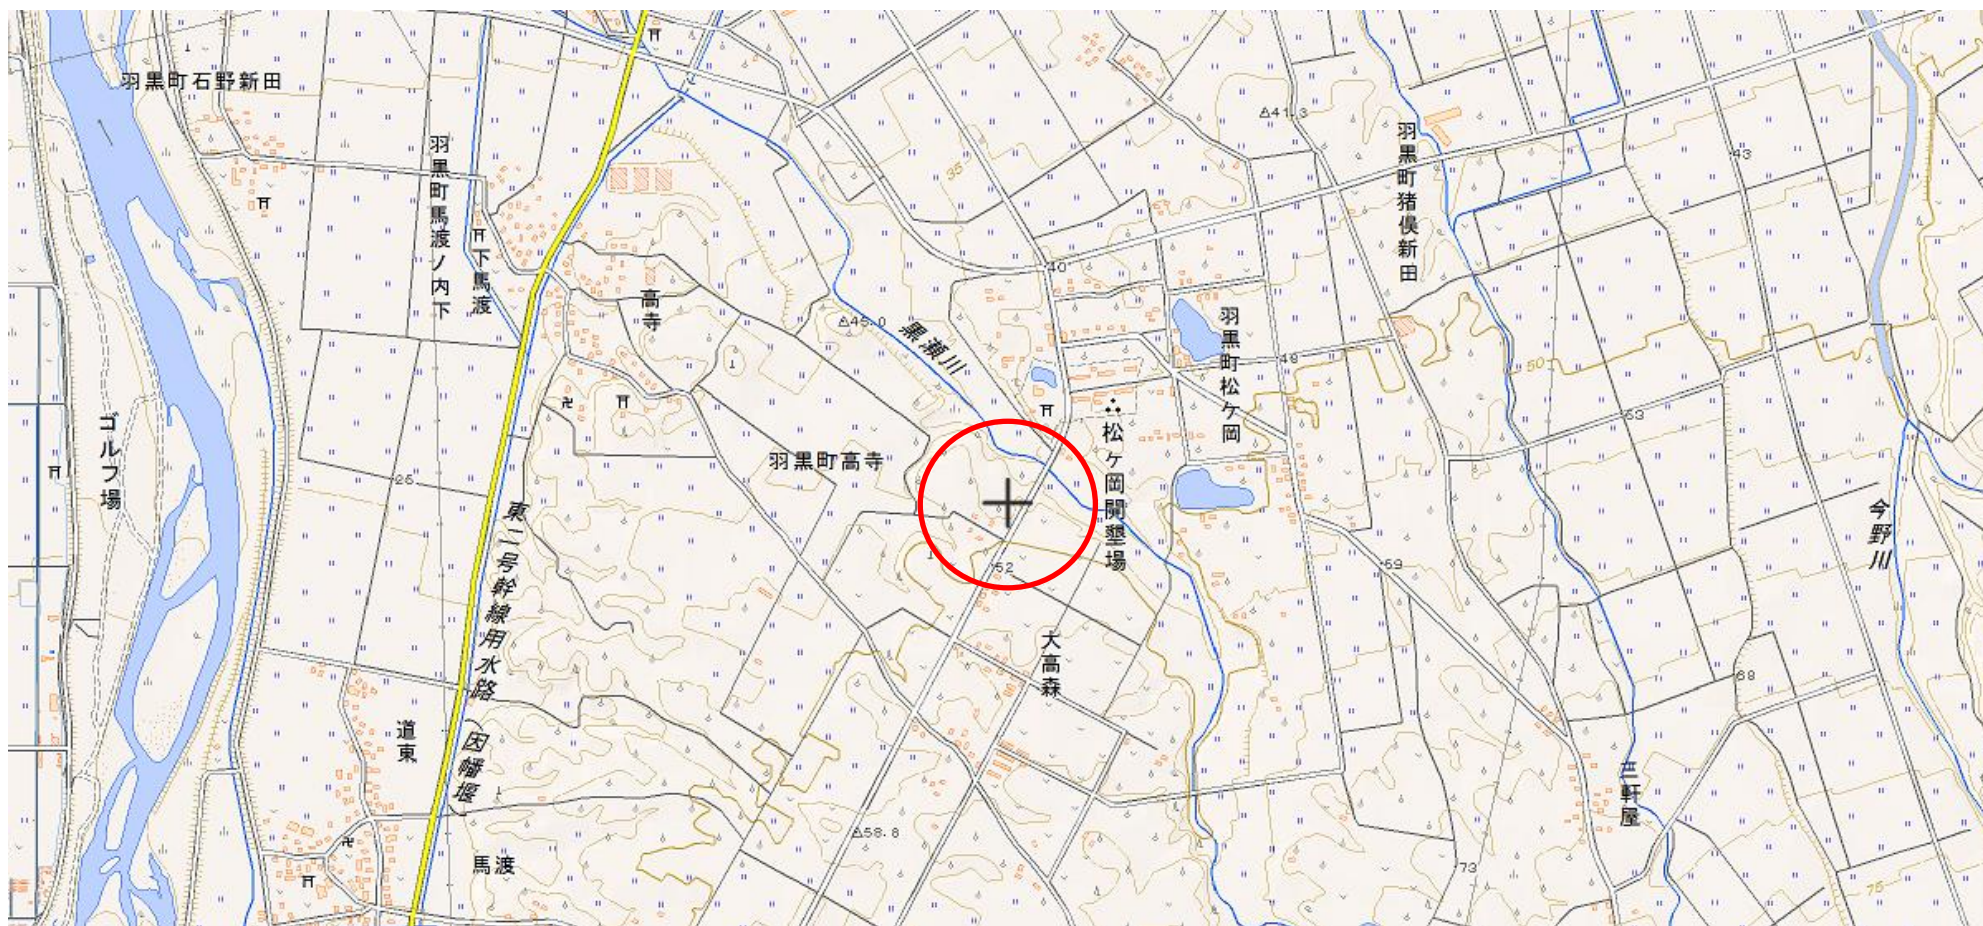

# 位置図

## 出没情報

日時	平成29年12月15日
場所	鶴岡市羽黒町松ヶ岡字大高森地内
	松ヶ岡集落付近でクマの足跡を確認