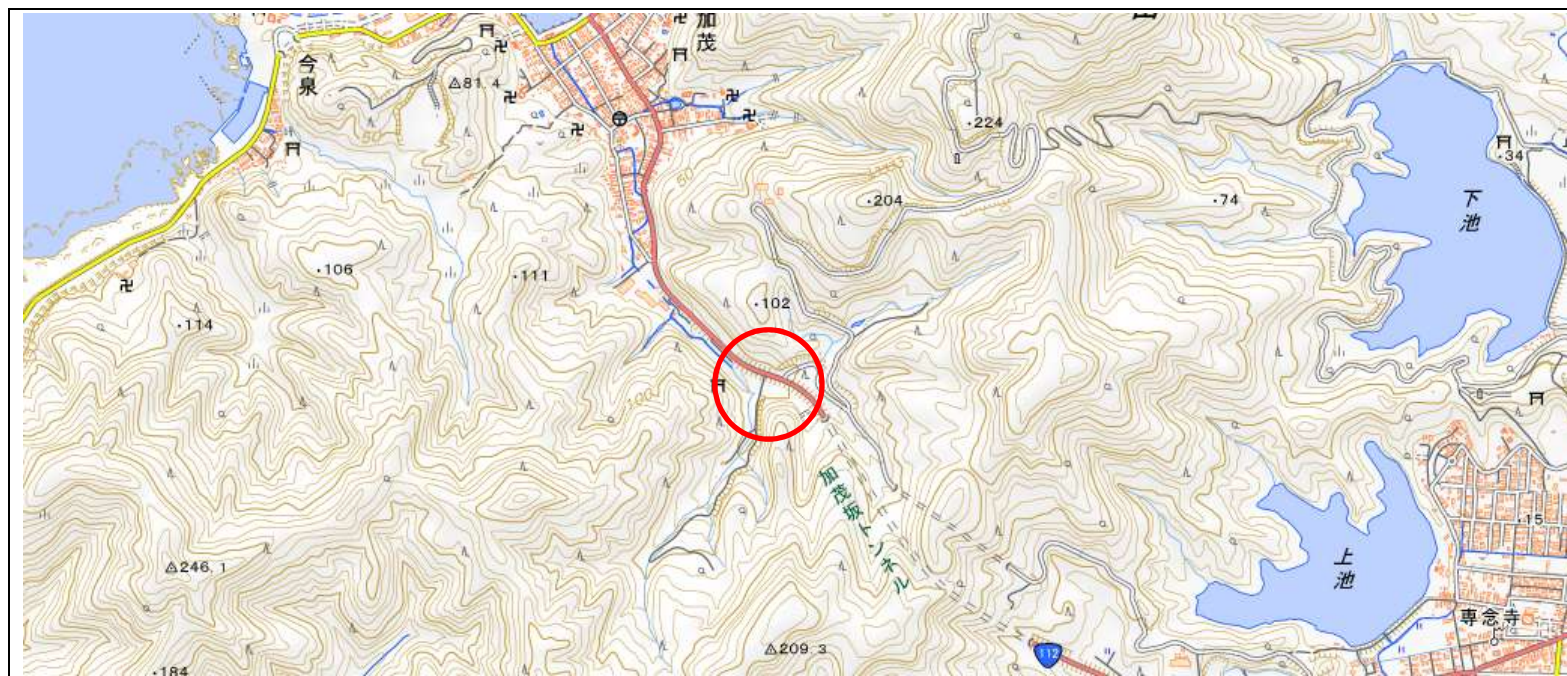

位置図

出没情報

日時	令和2年5月22日 6時45分
場所	鶴岡市加茂字坂ノ下地内
	自宅敷地内を抜けて、112号を横断して北に向かう