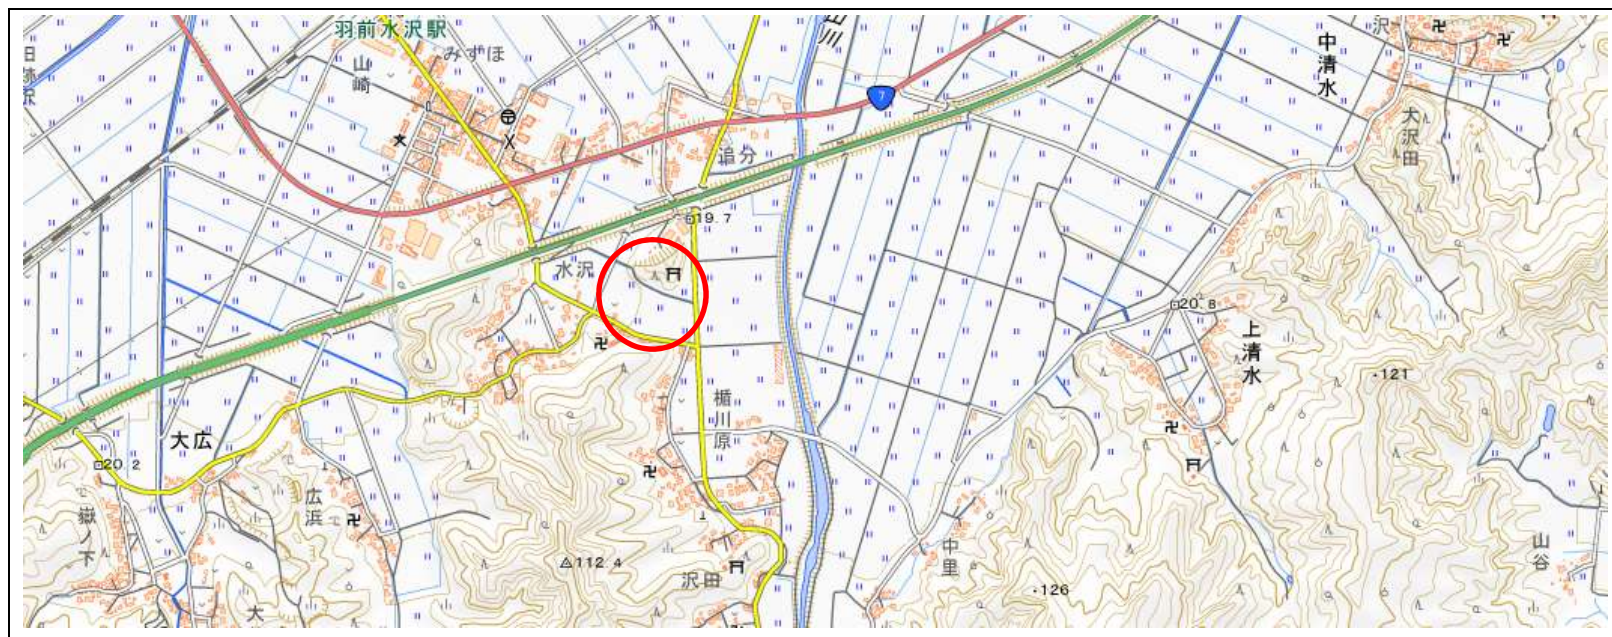

位置図

出没情報

日時	令和2年6月2日 7時50分～10時43分
場所	鶴岡市水沢周辺
	出羽庄内森林組合の裏の森に1歳の仔グマを発見。 母グマの姿はなし。南進して南側の林に逃げた。