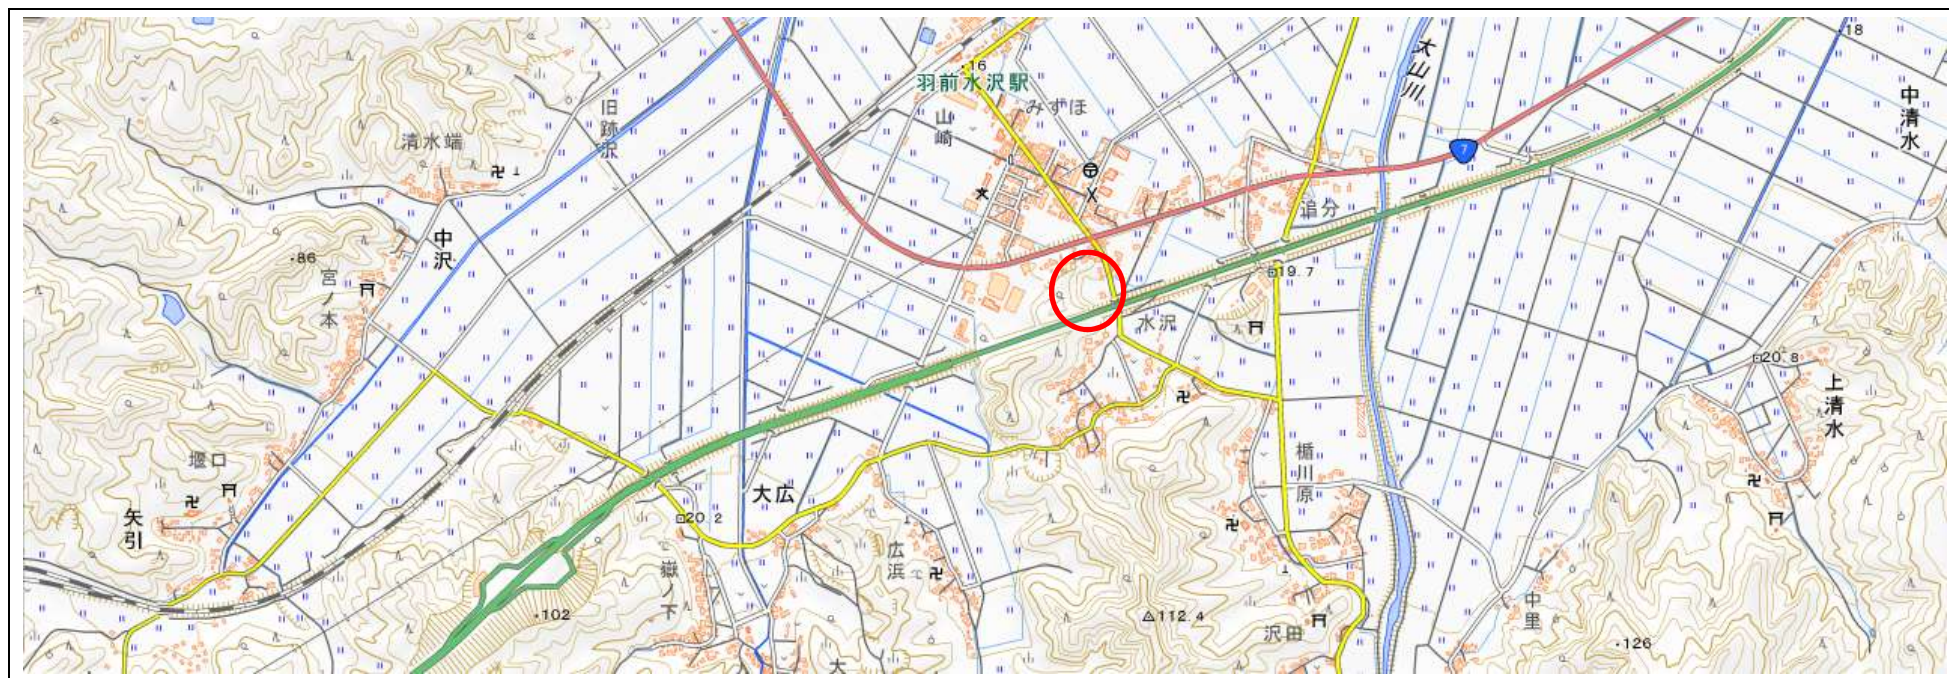

位置図

出没情報

日時	令和2年6月7日 16時40分
場所	鶴岡市水沢周辺
	高速道路北側の林縁にクマを目撃した。