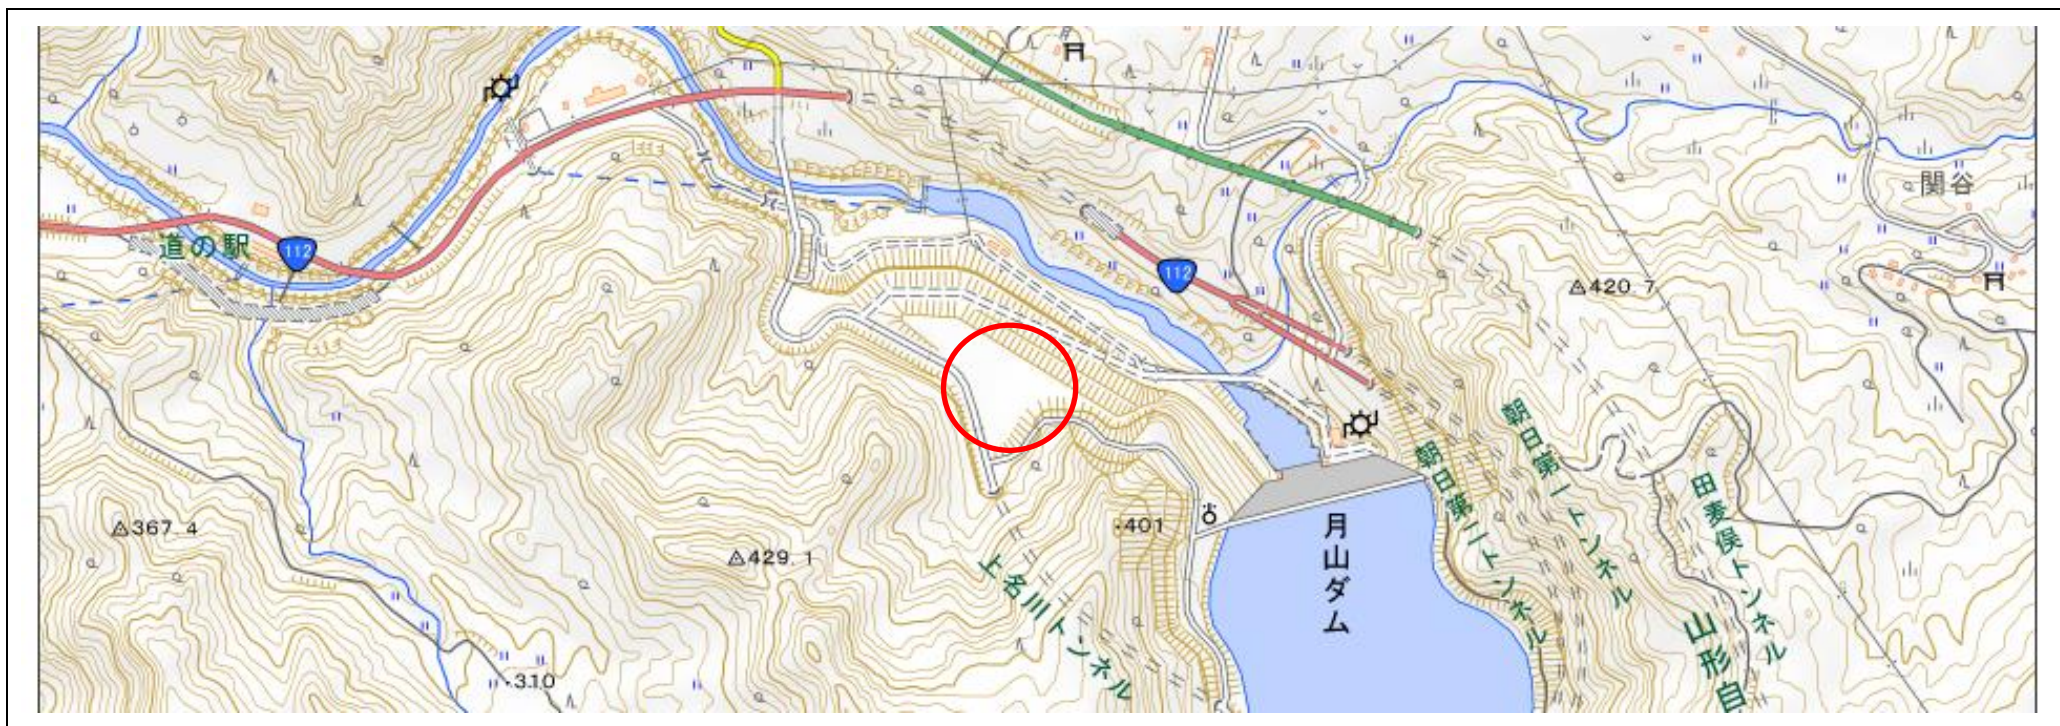

# 位置図

## 出没情報

日時	令和2年6月23日 17時20分
場所	鶴岡市上名川地内
状況	月山ダムくわだいさくら公園付近で道路を横切るクマを目撃。