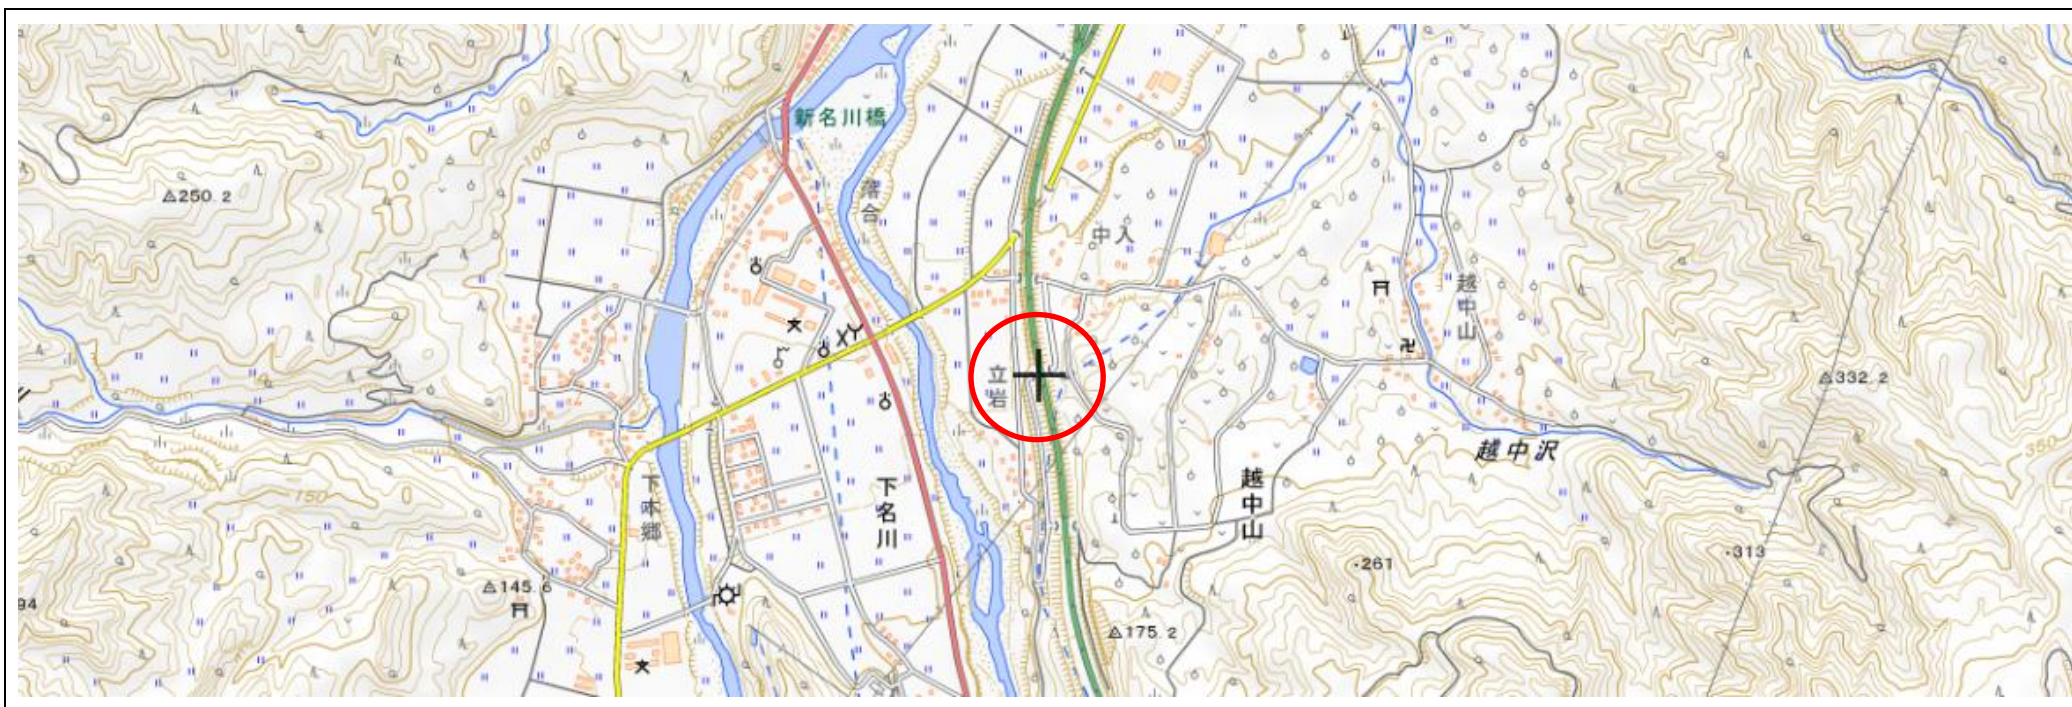

位置図

出没情報

日時	令和2年8月14日 18時27分
場所	鶴岡市越中山地内
状況	山形自動車道の庄内あさひ停留所(バス停)付近で東側の法面を下りていくクマ1頭を目撃。