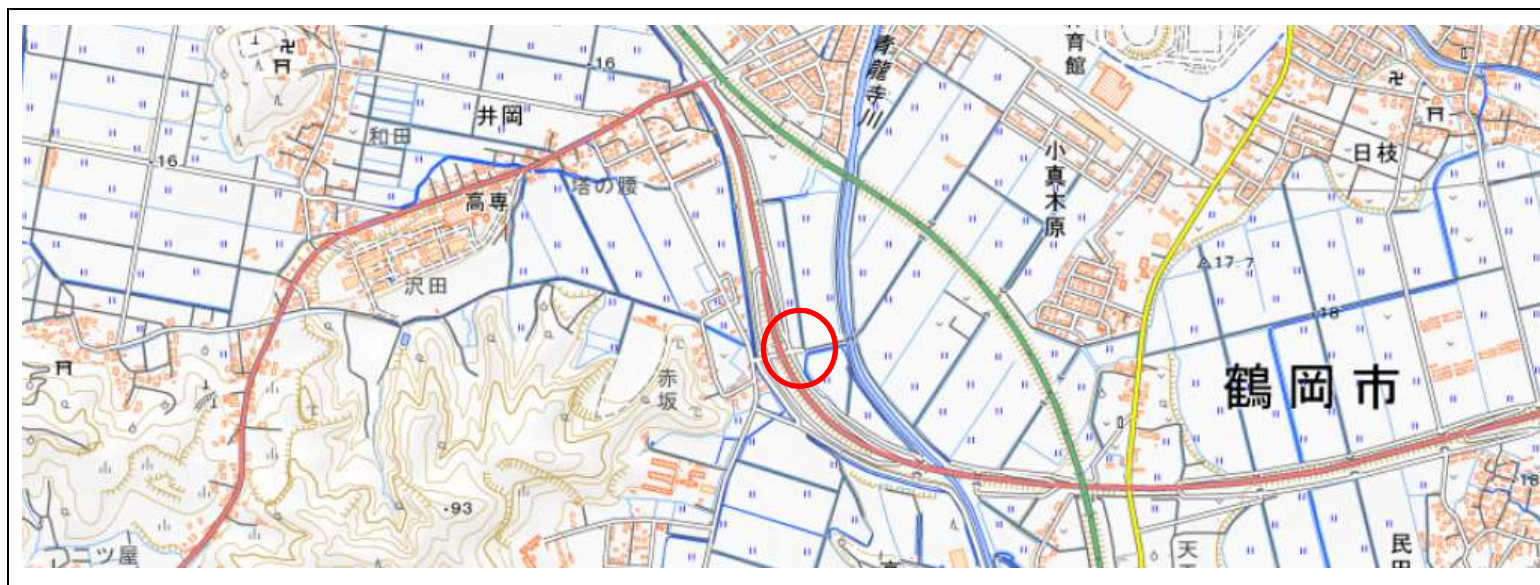

位置図

出没情報

日時	令和2年10月9日 18:00
場所	鶴岡市高坂 地内
	国道345号南バイパス側道を走行中、バイパス本線法面より側道に降りてきて、再び法面に登っていくクマ1頭を目撃した。