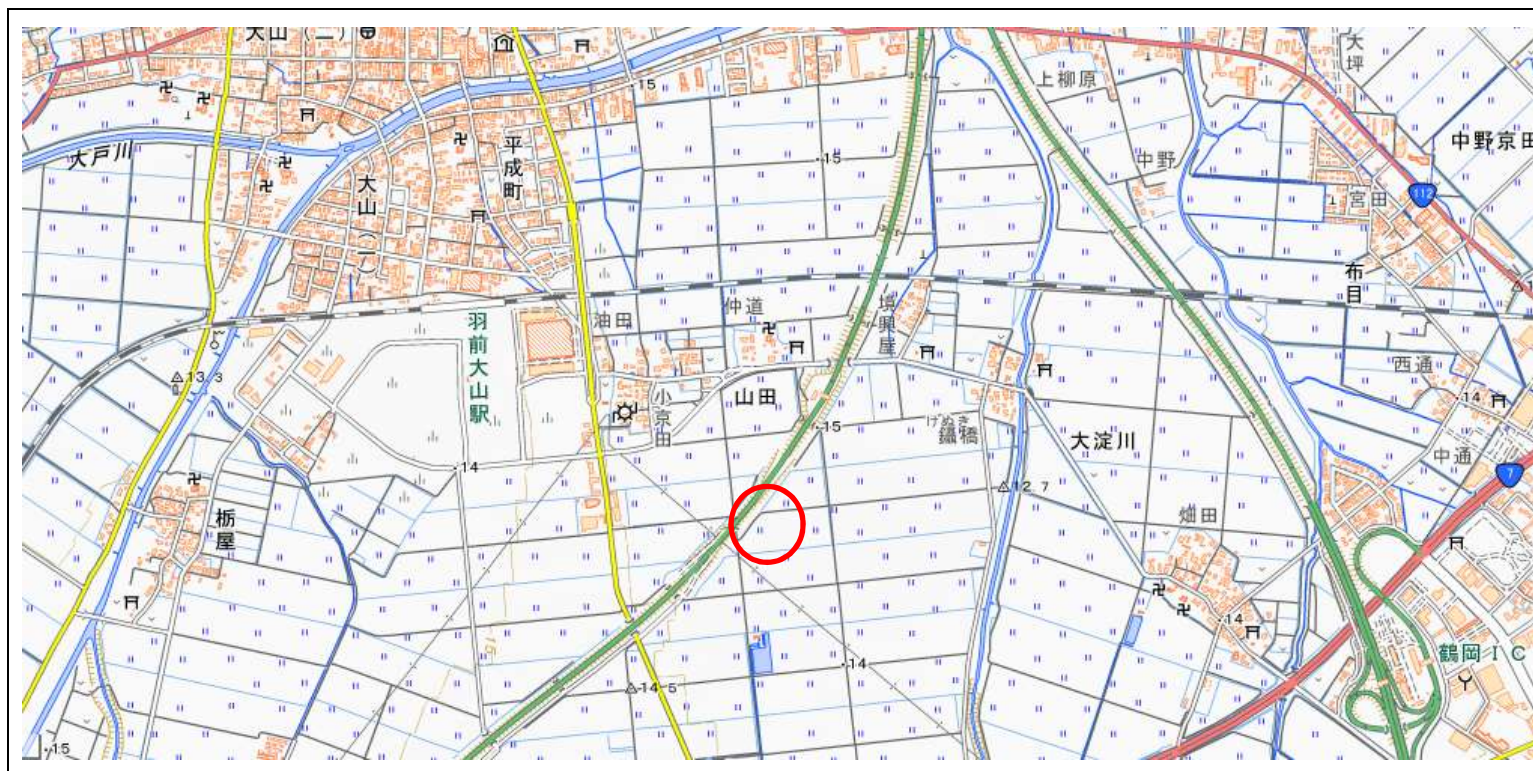

# 位置図

## 出没情報

日時	令和2年10月27日 足跡確認
場所	鶴岡市山田字堀興屋
	山田地内、日本海東北自動車道料金所付近の田んぼに足跡を確認。