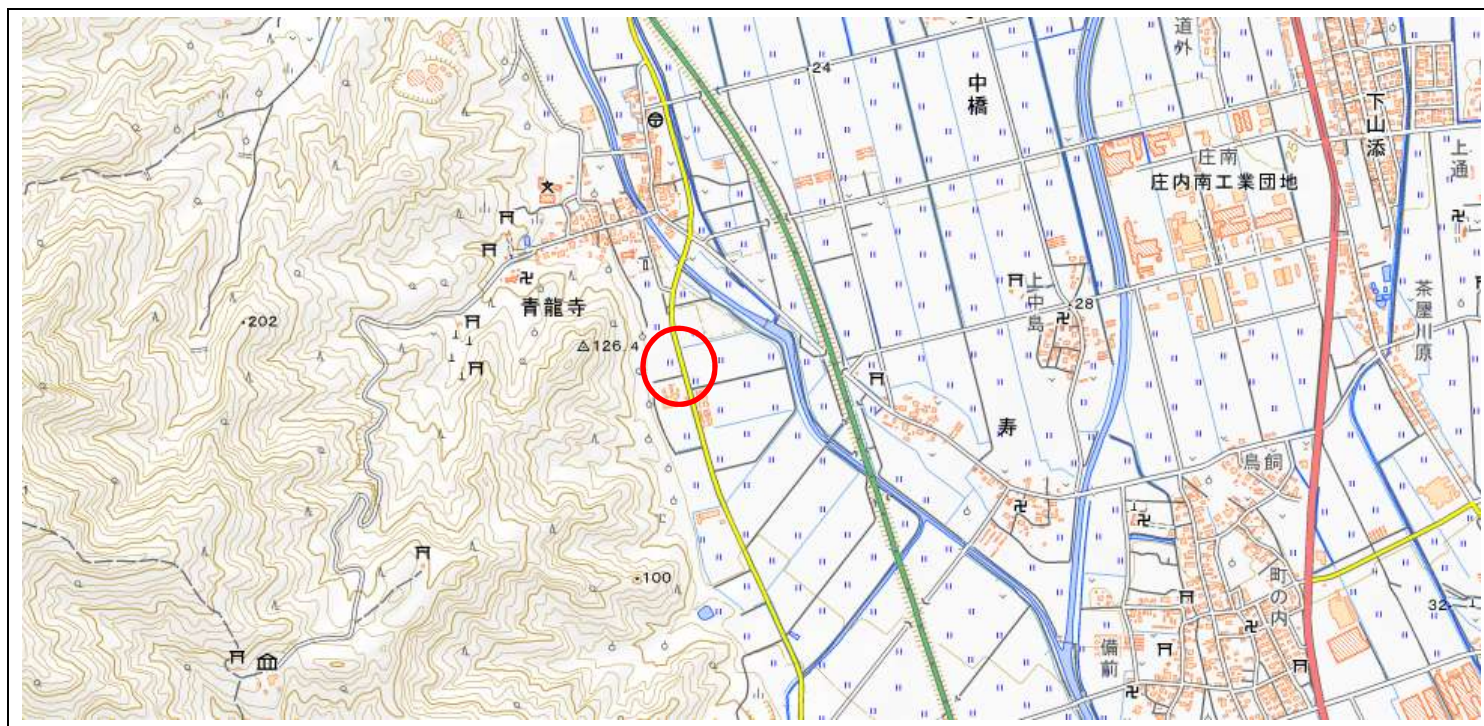

位置図

出没情報

日時

令和2年10月30日 6:53

場所

鶴岡市青龍寺地内

黄金カントリーエレベーター脇の県道を東から西に横断するクマを目撃した。現場で足跡を確認した。