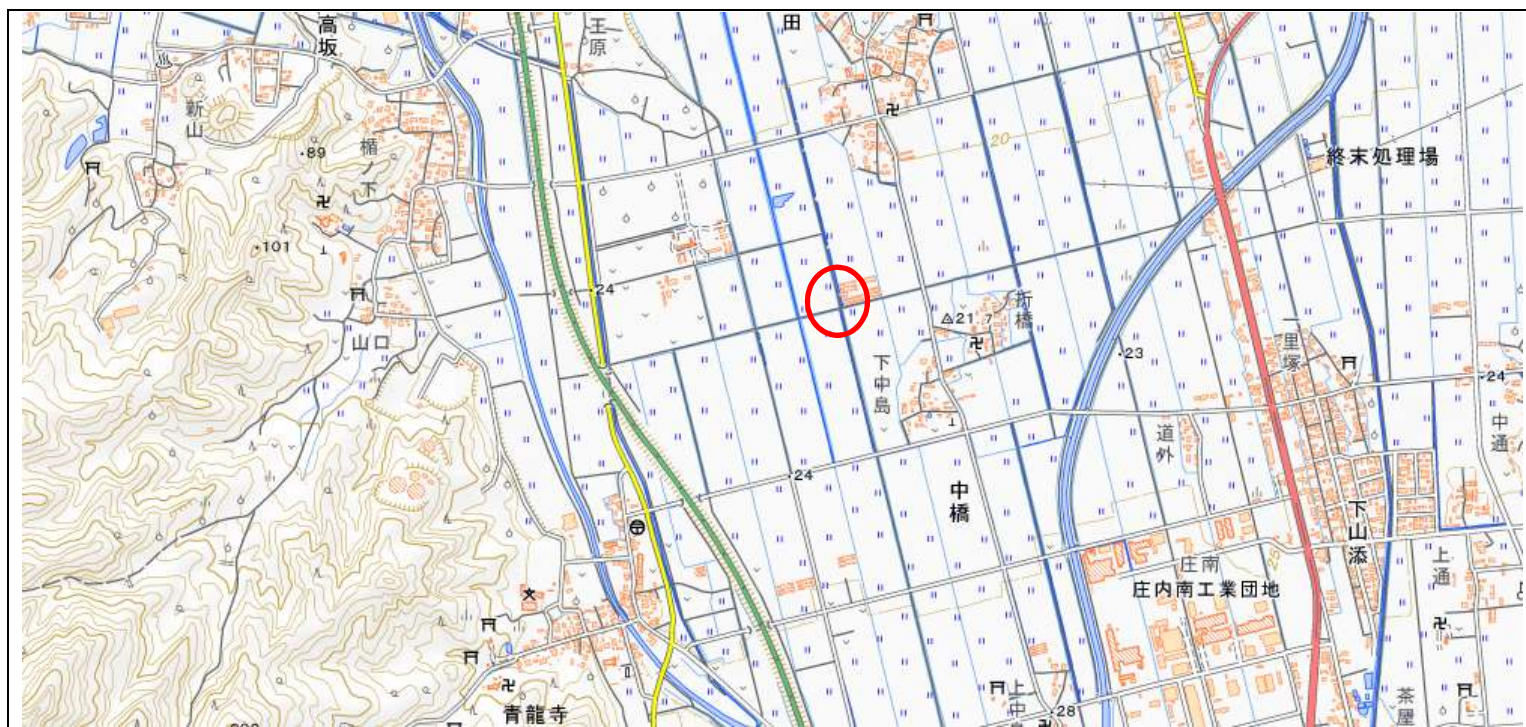

# 位置図

## 出没情報

日時	令和2年10月30日 6:10
場所	鶴岡市中橋地内
	集落西側の田んぼを走るクマを目撃したもの。クマは北側に向かったという目撃証言あり。現場で足跡を確認した。