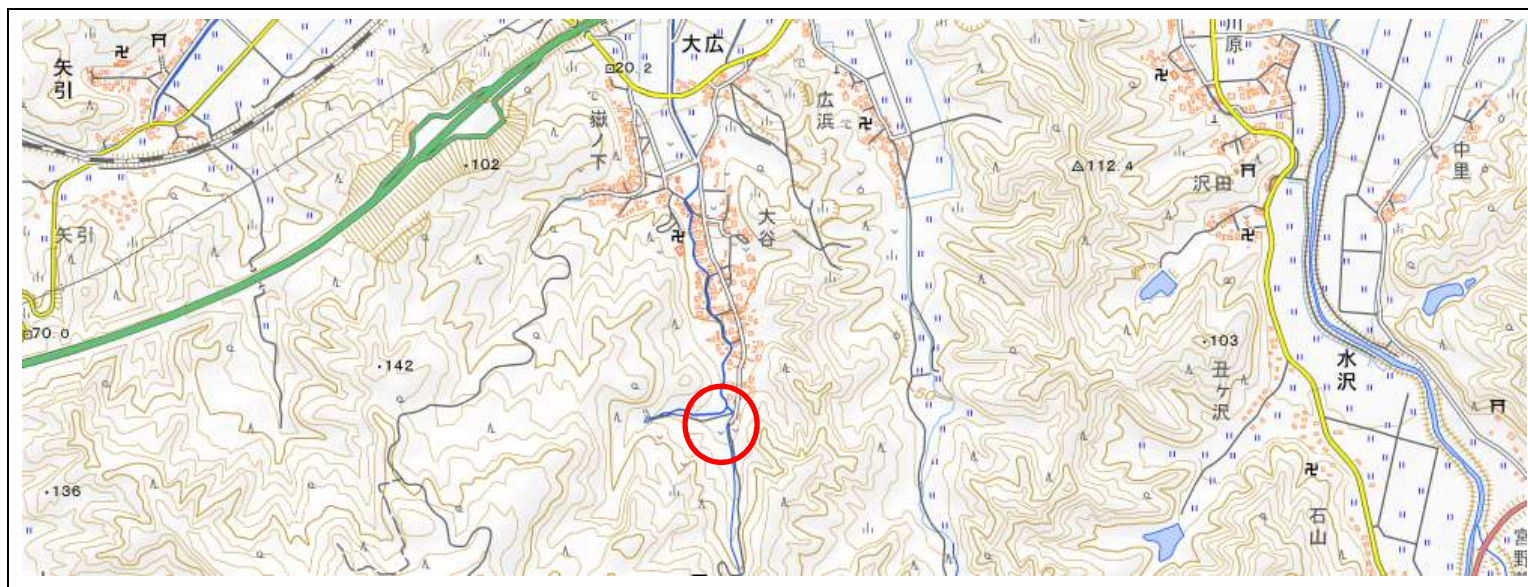

位置図

出没情報

日時	令和2年10月30日 足跡
場所	鶴岡市大谷地内
	大谷集落南方の畑にクマの足跡を発見した