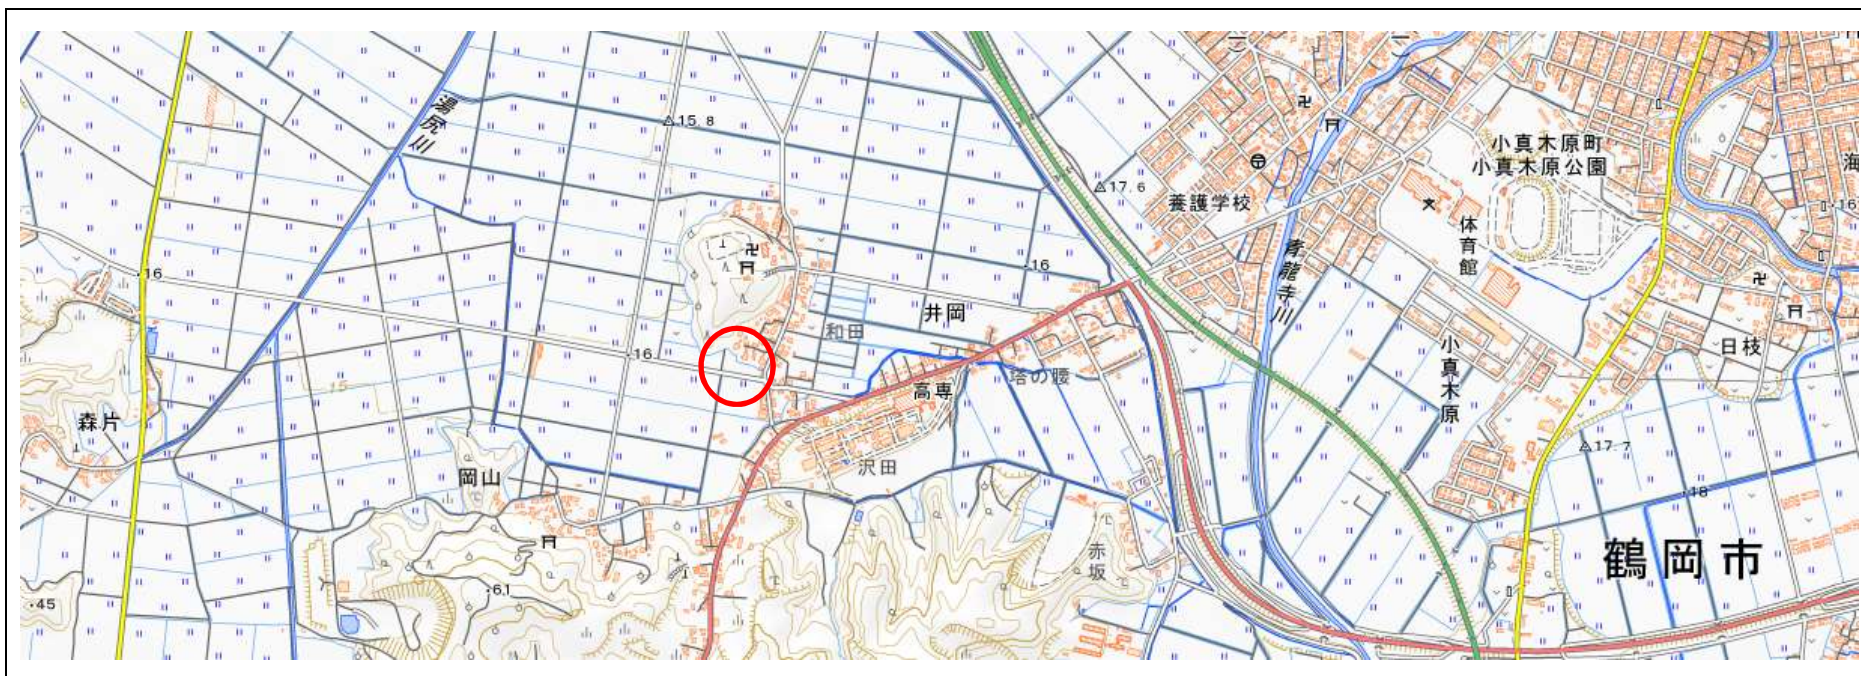

位置図

出没情報

日時	令和2年10月31日 20:42
場所	鶴岡市井岡地内
	井岡寺南方約400メートルの農道を北に向かって横断するクマを目撃した