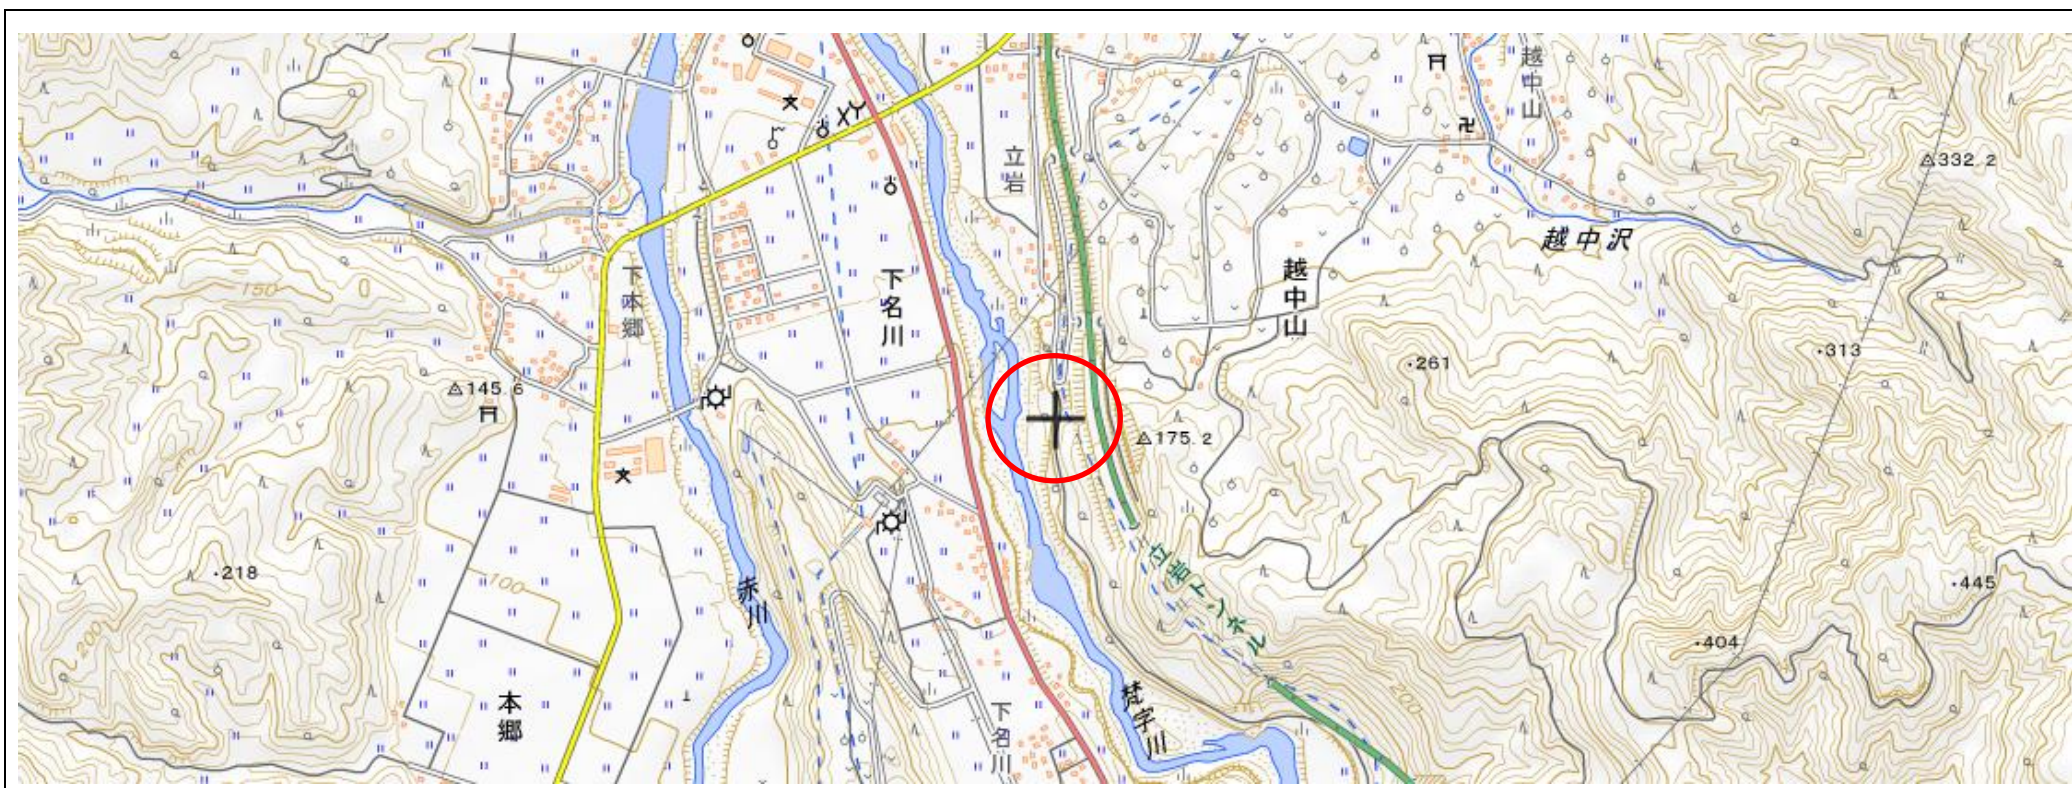

位置図

出没情報

日時	令和2年11月13日 11時20分
場所	鶴岡市越中山字立岩地内
状況	越中山字立岩地内の路上で梵字川へ下りていくクマ1頭を目撃。