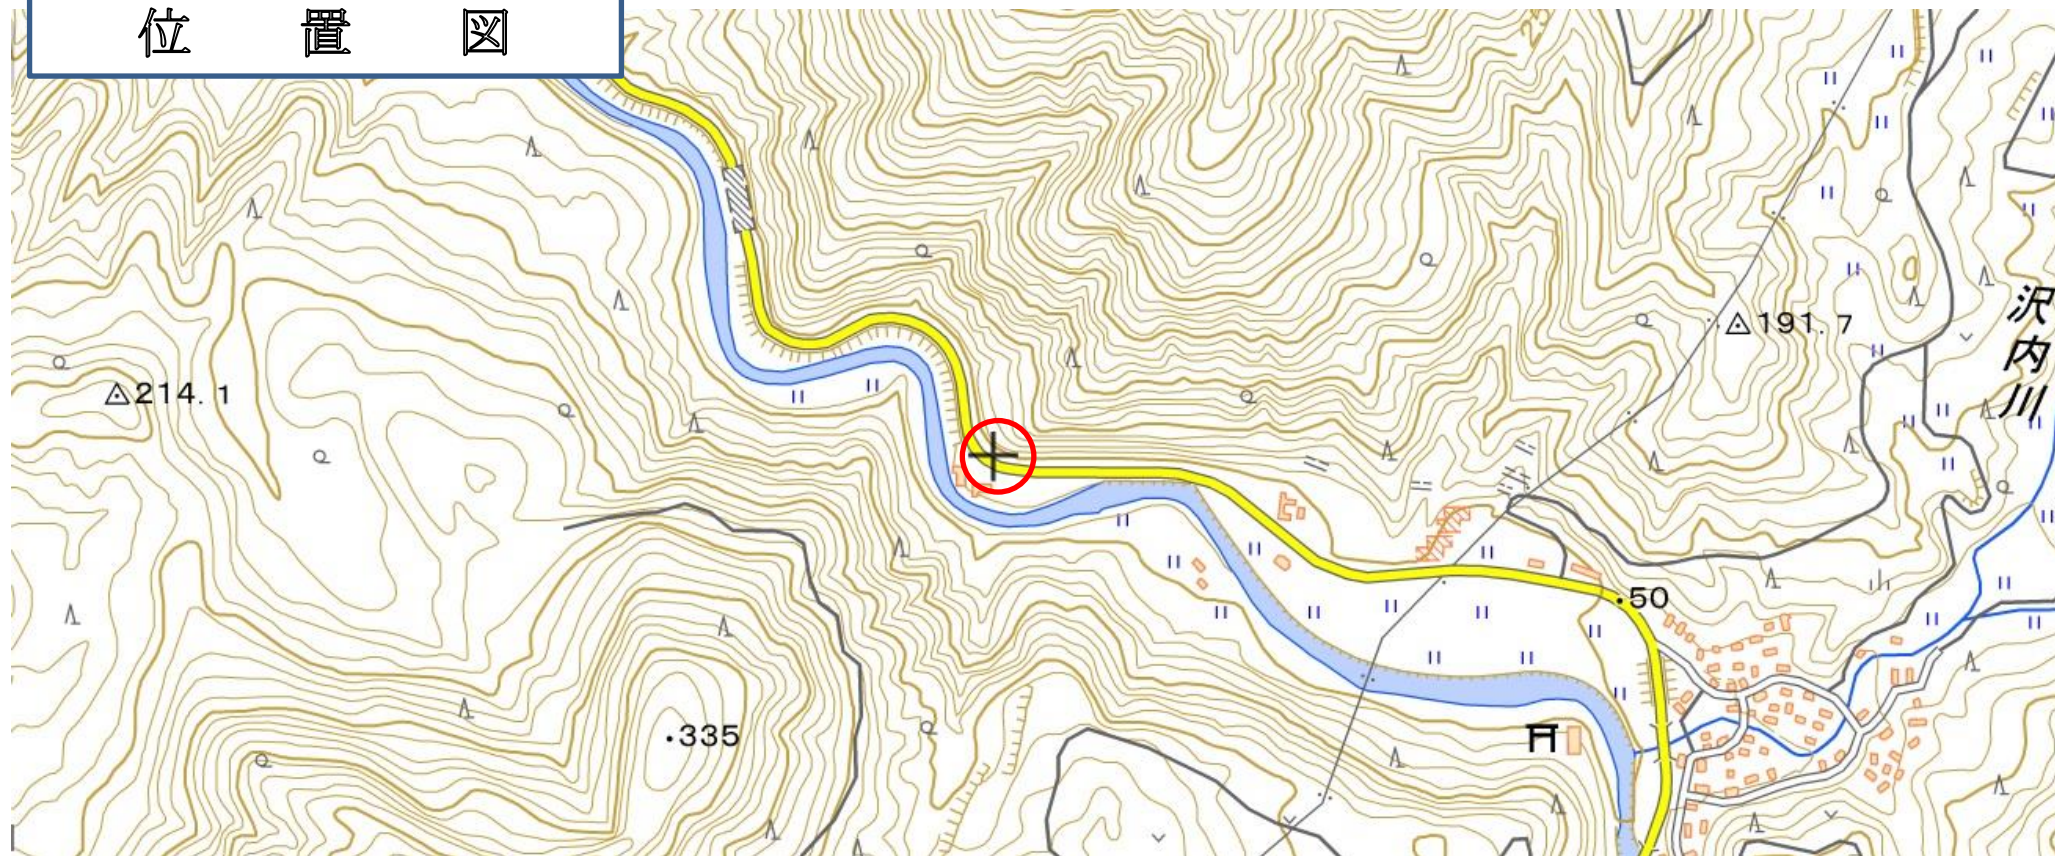

位置図

出没情報

日時	令和2年5月31日 午後2時
場所	鶴岡市 山五十川 地内
	県道を車で走行中に体長約1mのクマ1頭が山側から川に向かって道路を横断したところを目撃した。