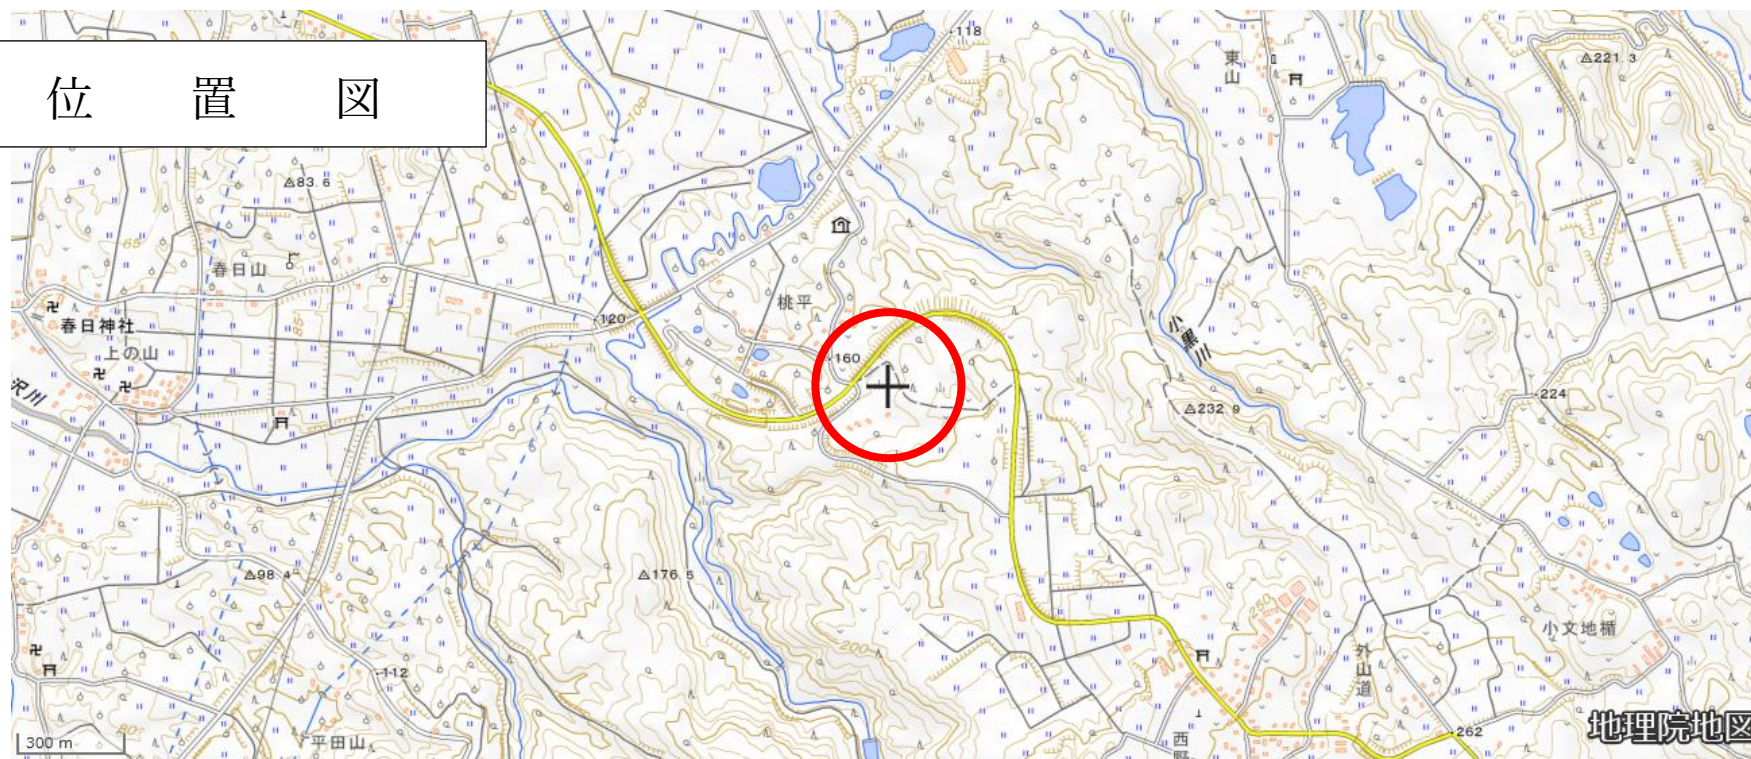

## 位置図

## 出没情報

	令和2年6月20日
日時	
場所	鶴岡市たらのき代字桃平 地内
概要	たらのき代展望台で、子グマを目撃したもの。