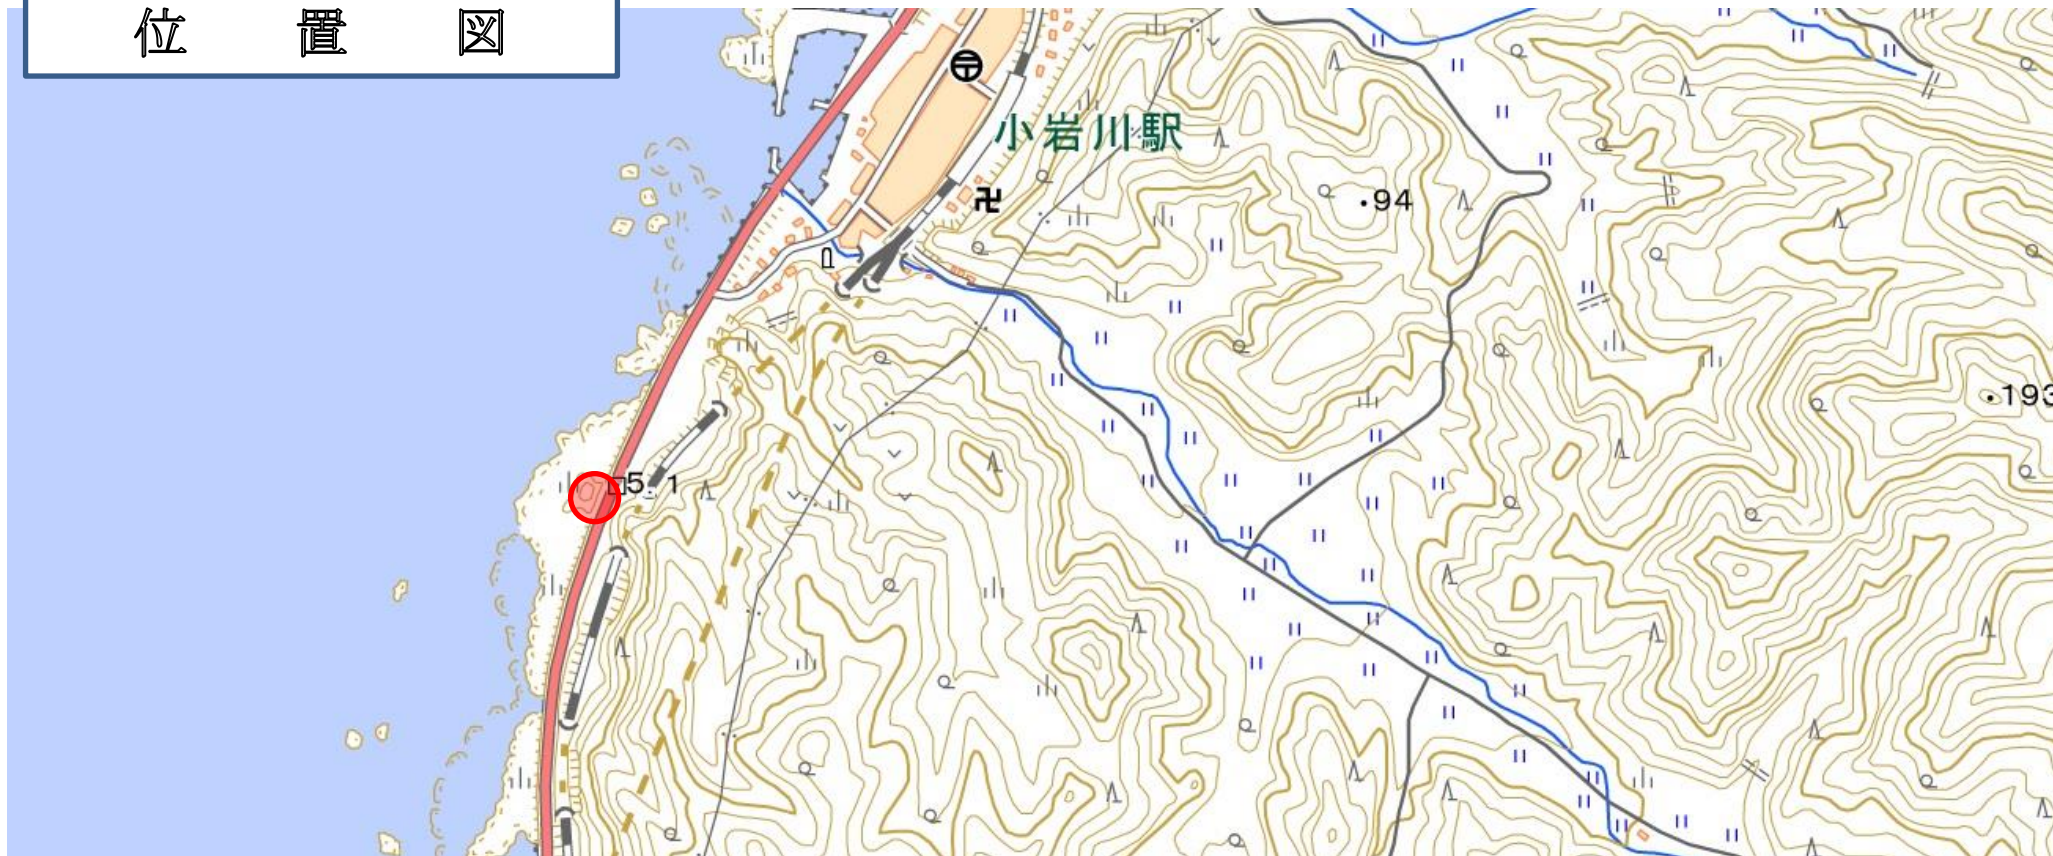

位置図

出没（目撃）情報

日時	令和2年7月3日 午後6時10分頃
場所	鶴岡市 小岩川 地内
	国道7号線の海側の擁壁にいるクマ1頭を（体長約1m）を目撃した。