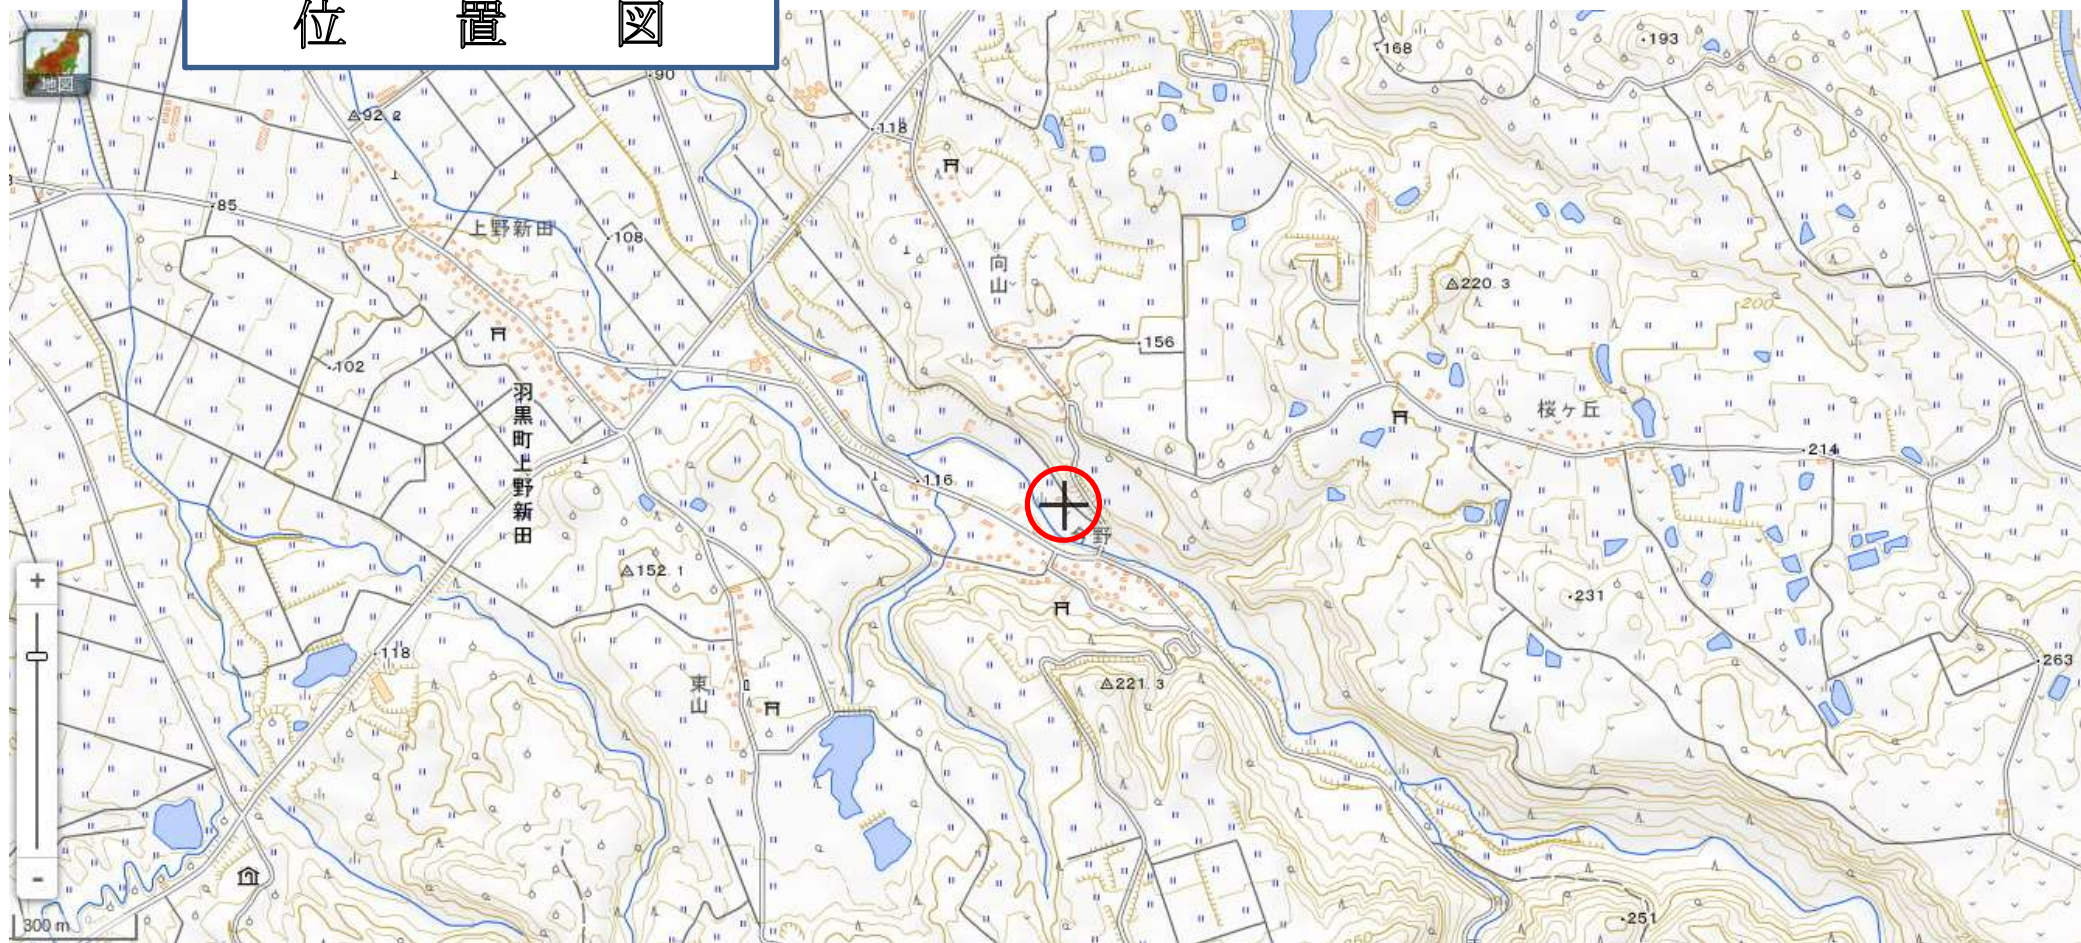

位置図

出没情報

日時	令和2年10月 6日 11:05
場所	鶴岡市羽黒町荒川字道見地内
	農道を車で走行中に体長1.0m前後のクマが横断するのを目撃したもの。