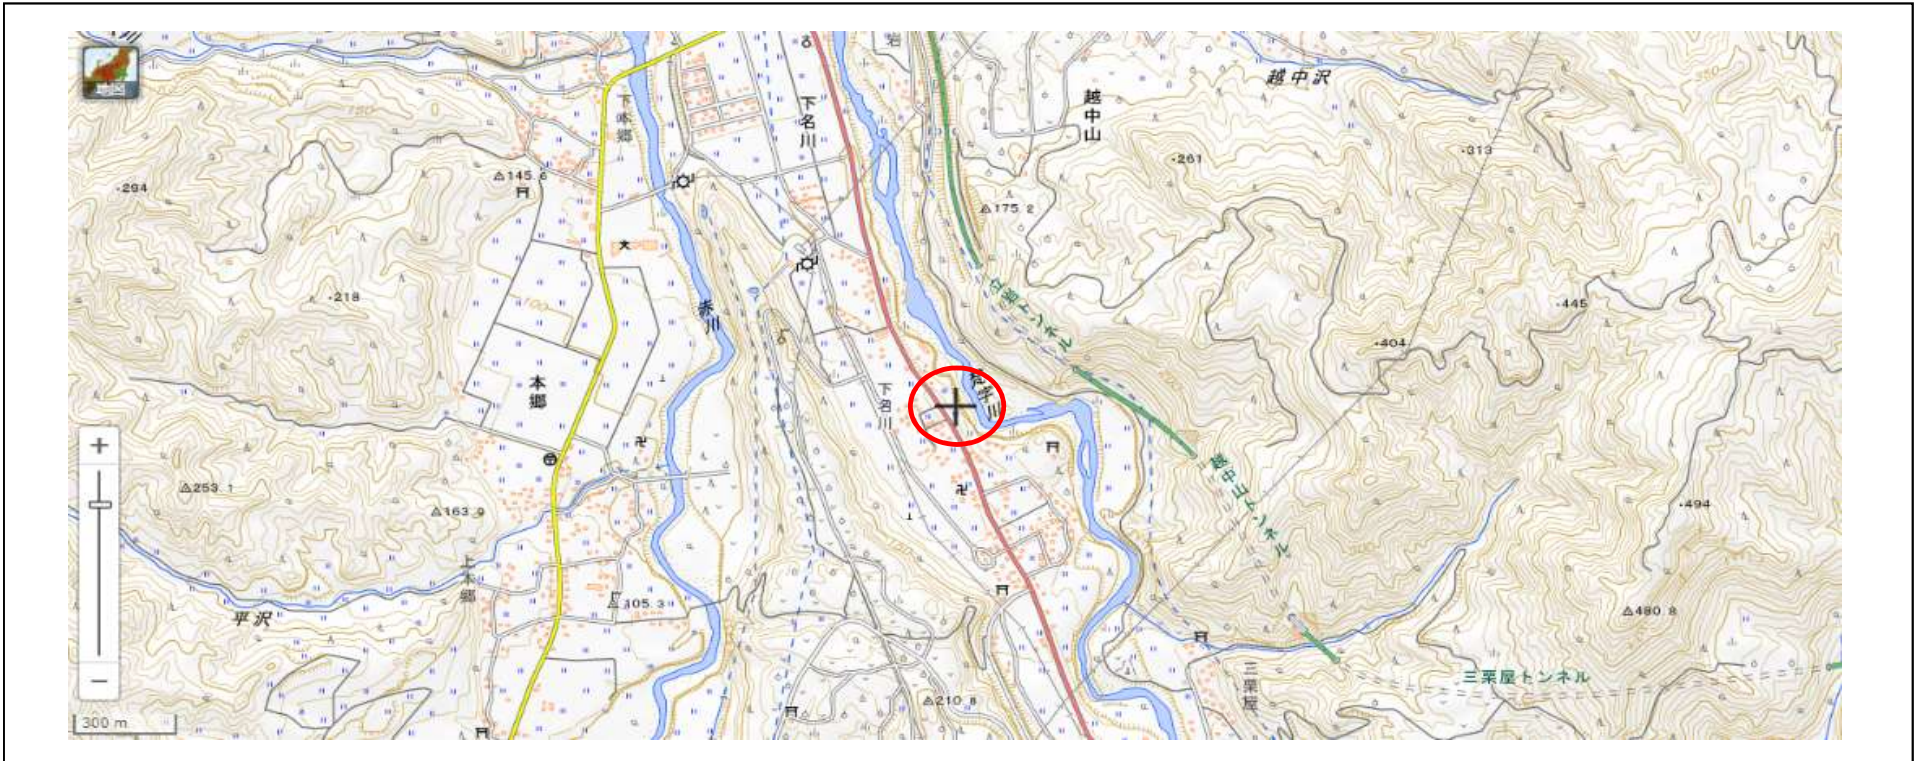

位置図

出没情報

日時	令和4年6月9日 5時55分頃
場所	下名川字村東地内（梵字川左岸法面） ※周辺の民家からは約20m付近
状況	国道112号沿いの梵字川側の左岸法面でクマ（1頭）と思われる姿を目撃したものの。