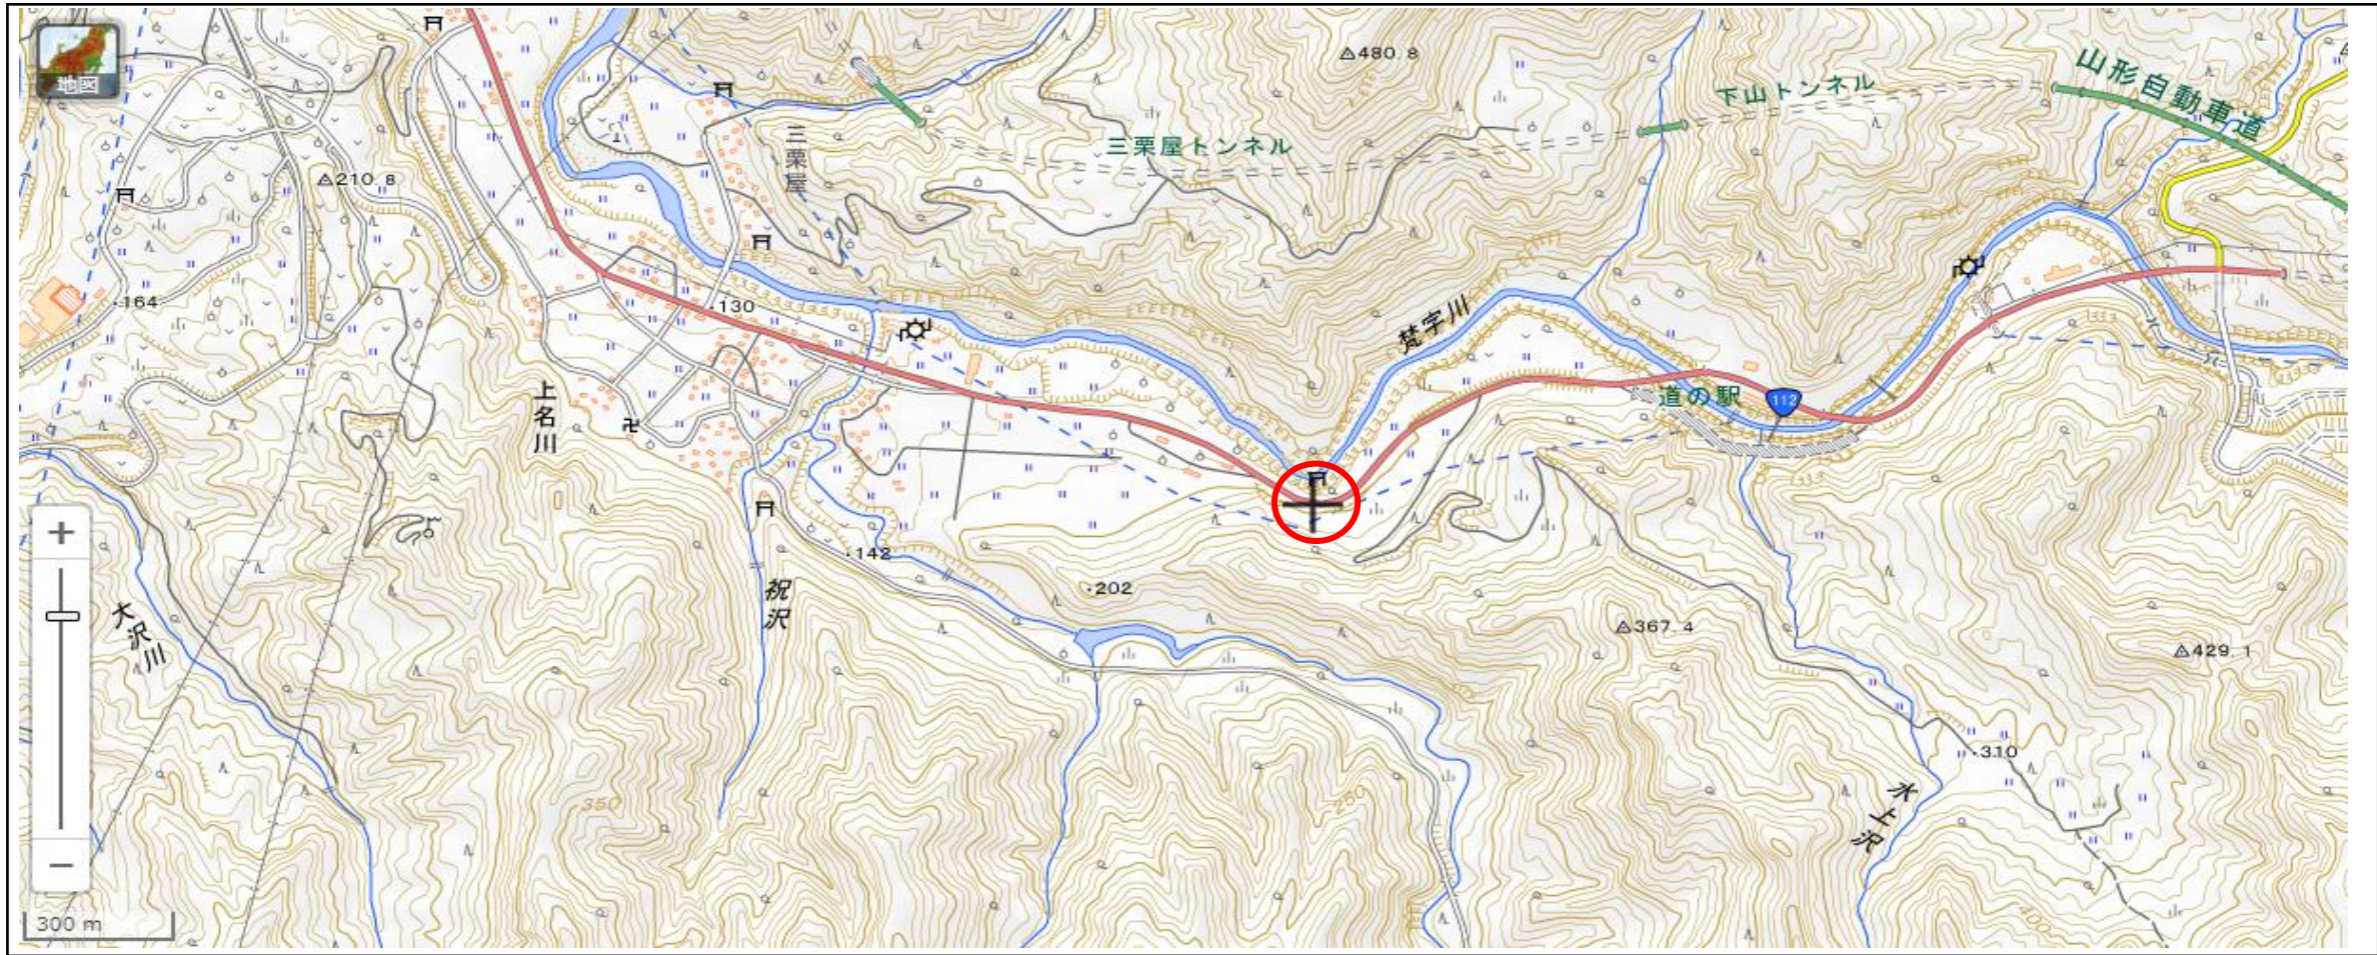

# 位置図

## 出没情報

日時	令和4年6月17日 19時40分頃
場所	上名川字下平地内 ※周辺の民家からは約1,000m付近
状況	国道112号上でクマ1頭（体長不明）と自家用車が衝突。