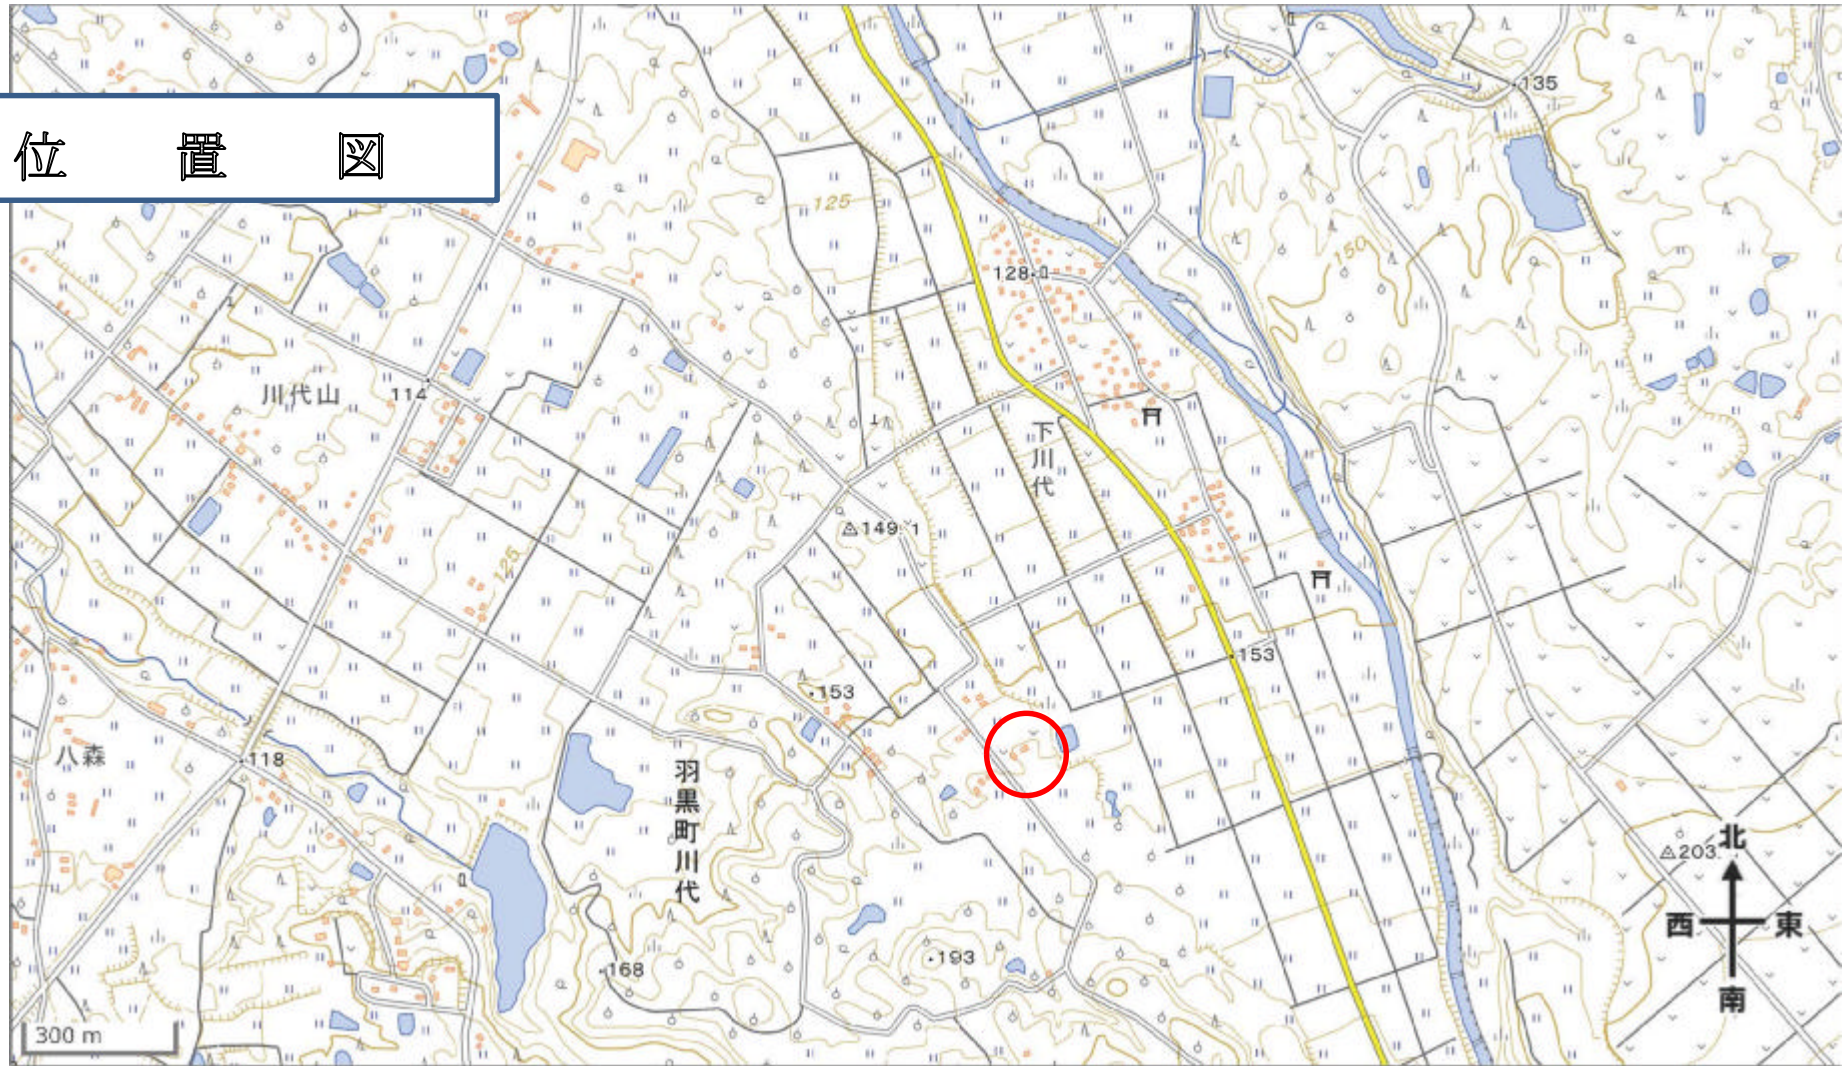

# 位置図

## 出没情報

日時	令和5年9月24日 2:00頃
場所	鶴岡市羽黒町川代字真木森
	住宅敷地内の養蜂箱を破壊 東方向へ移動