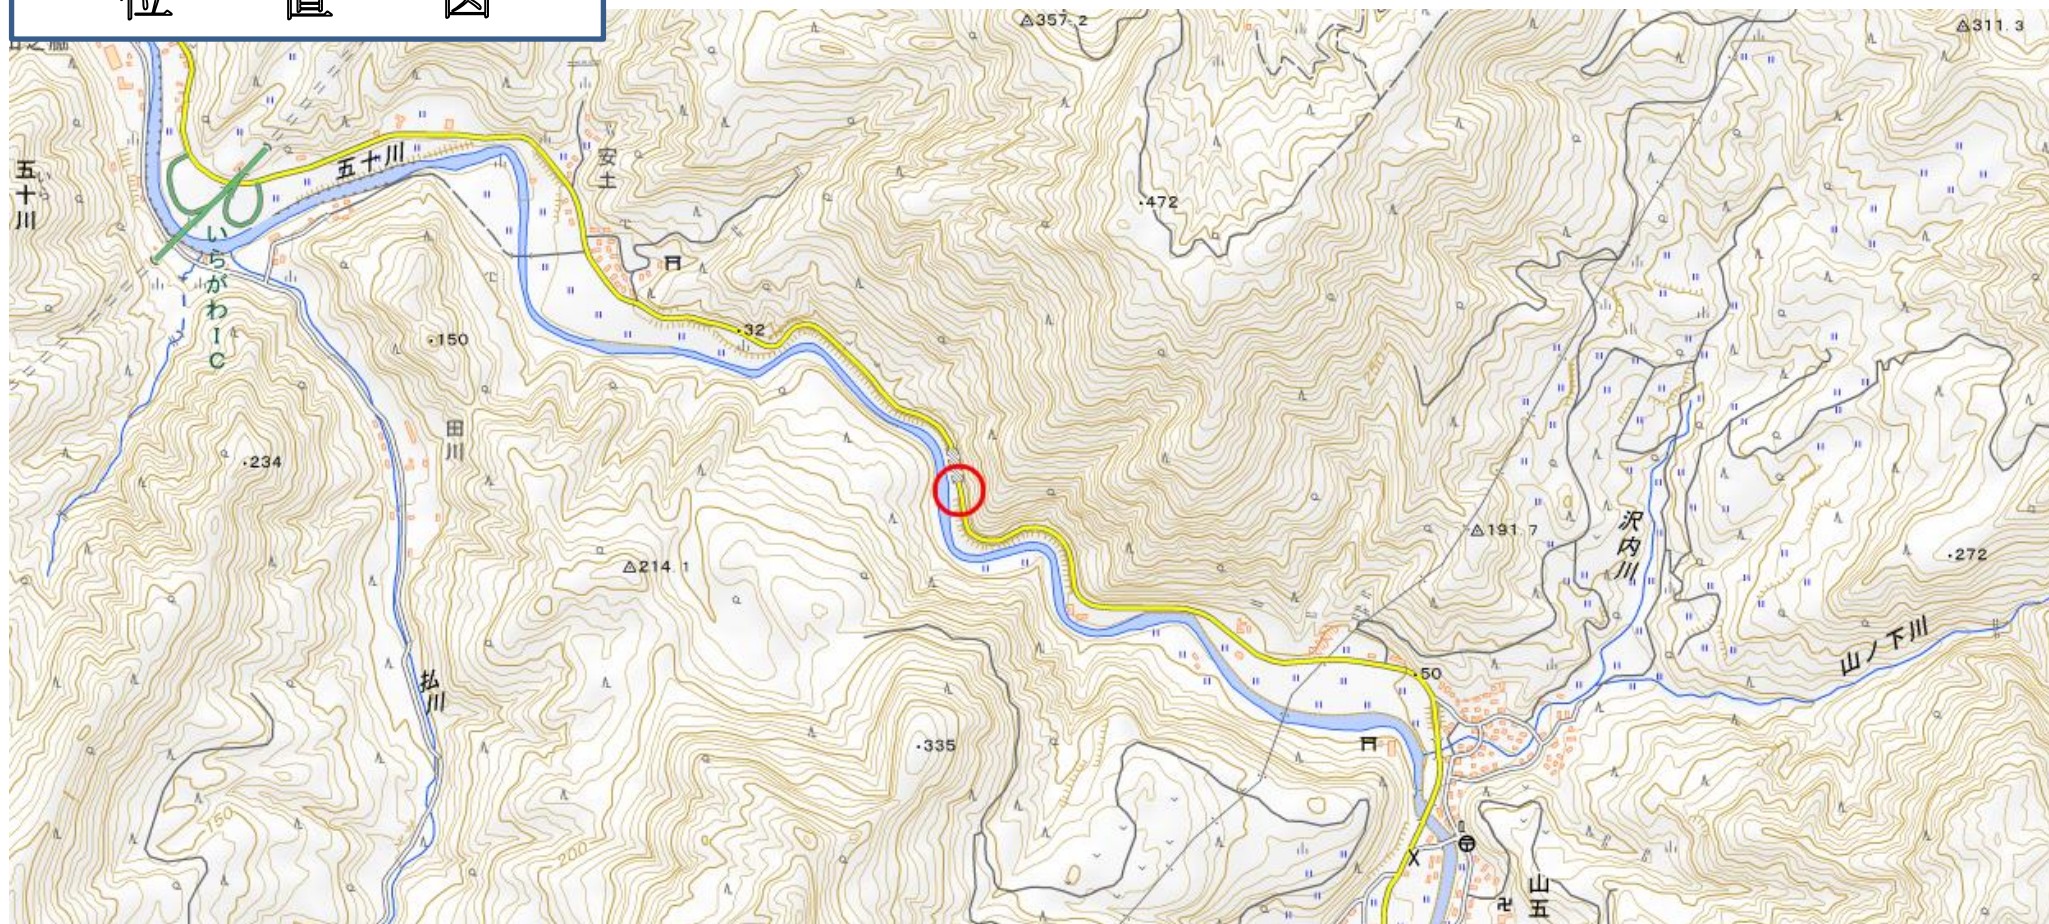

# 位置図

## 出没(目撃)情報

日時	令和5年6月6日
場所	鶴岡市 山五十川 地内
	山五十川-五十川間のスノーシェッド付近にて、県道上にいるクマ1頭(約80cm)を目撃し、その後川(五十川)の方へ逃げていった。