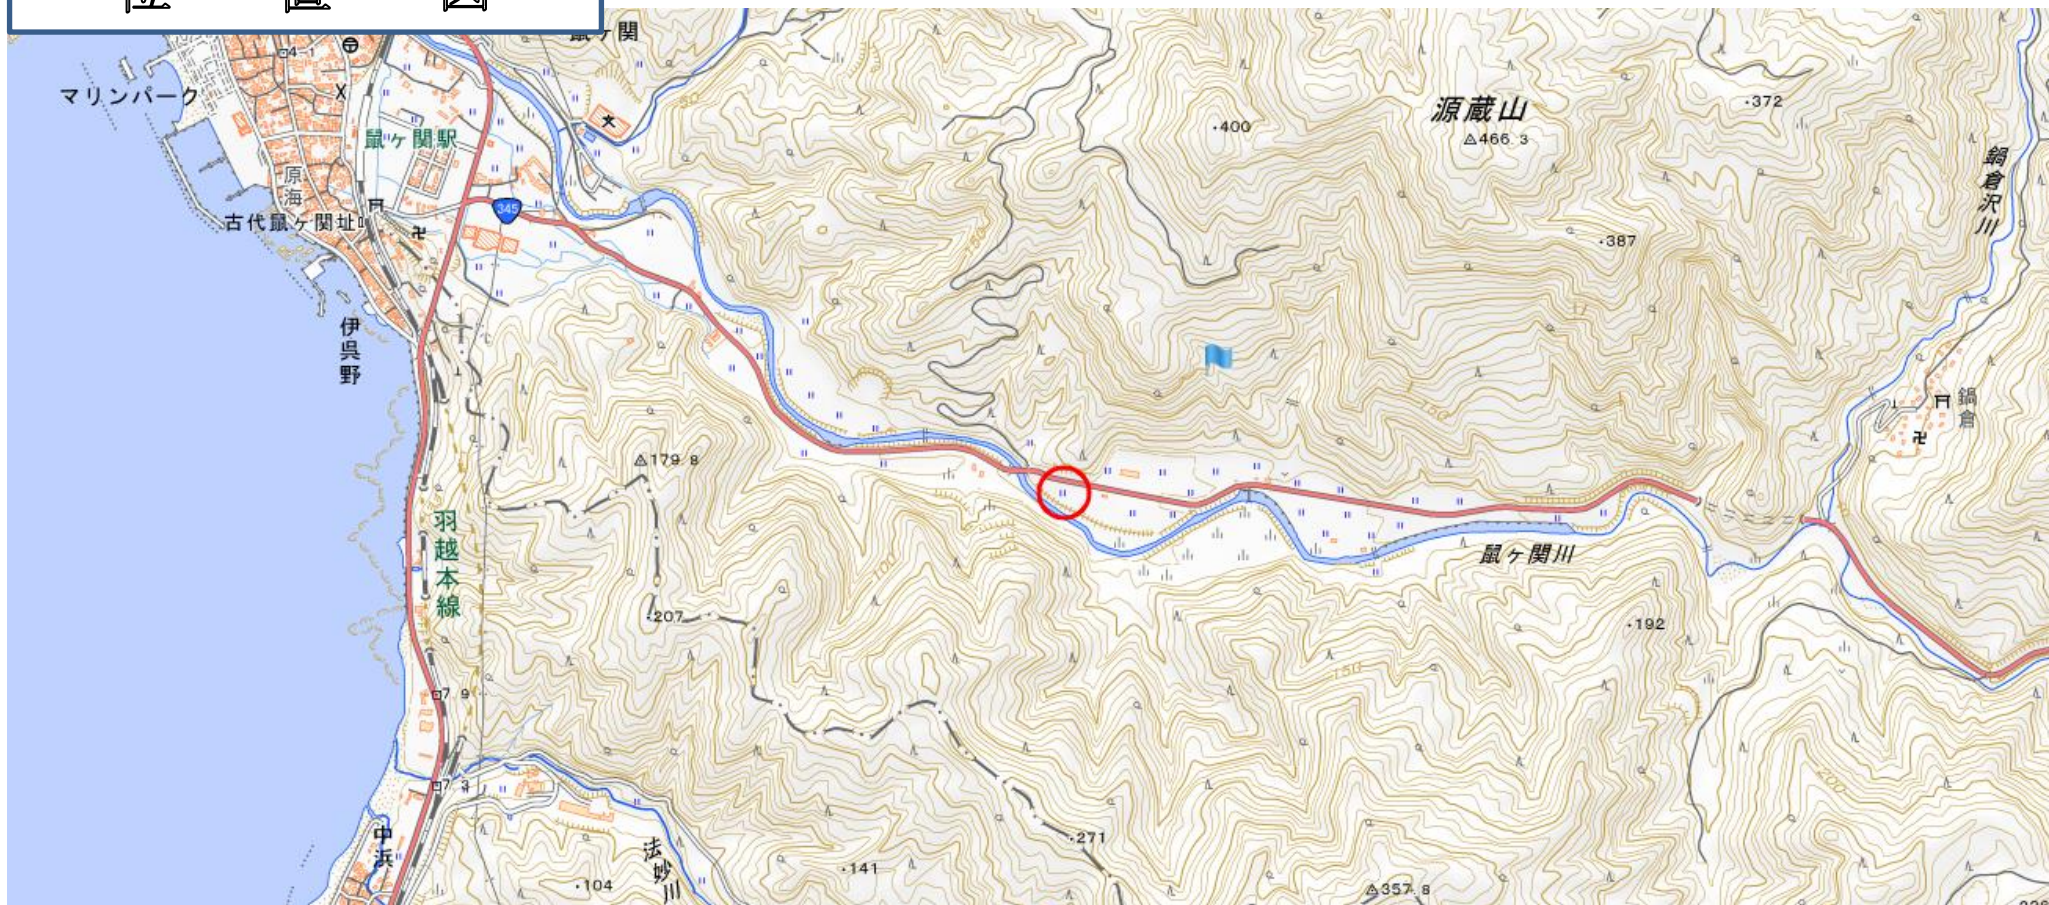

位置図

出没（目撃）情報

日時	令和5年6月7日
場所	鶴岡市 鼠ヶ関 地内
	鼠ヶ関より小名部へ向かう国道 345 号沿いの大竹製作所付近の田んぼで、クマ 1 頭（約 1 メートル）を目撃したものの。その後の行方は不明。