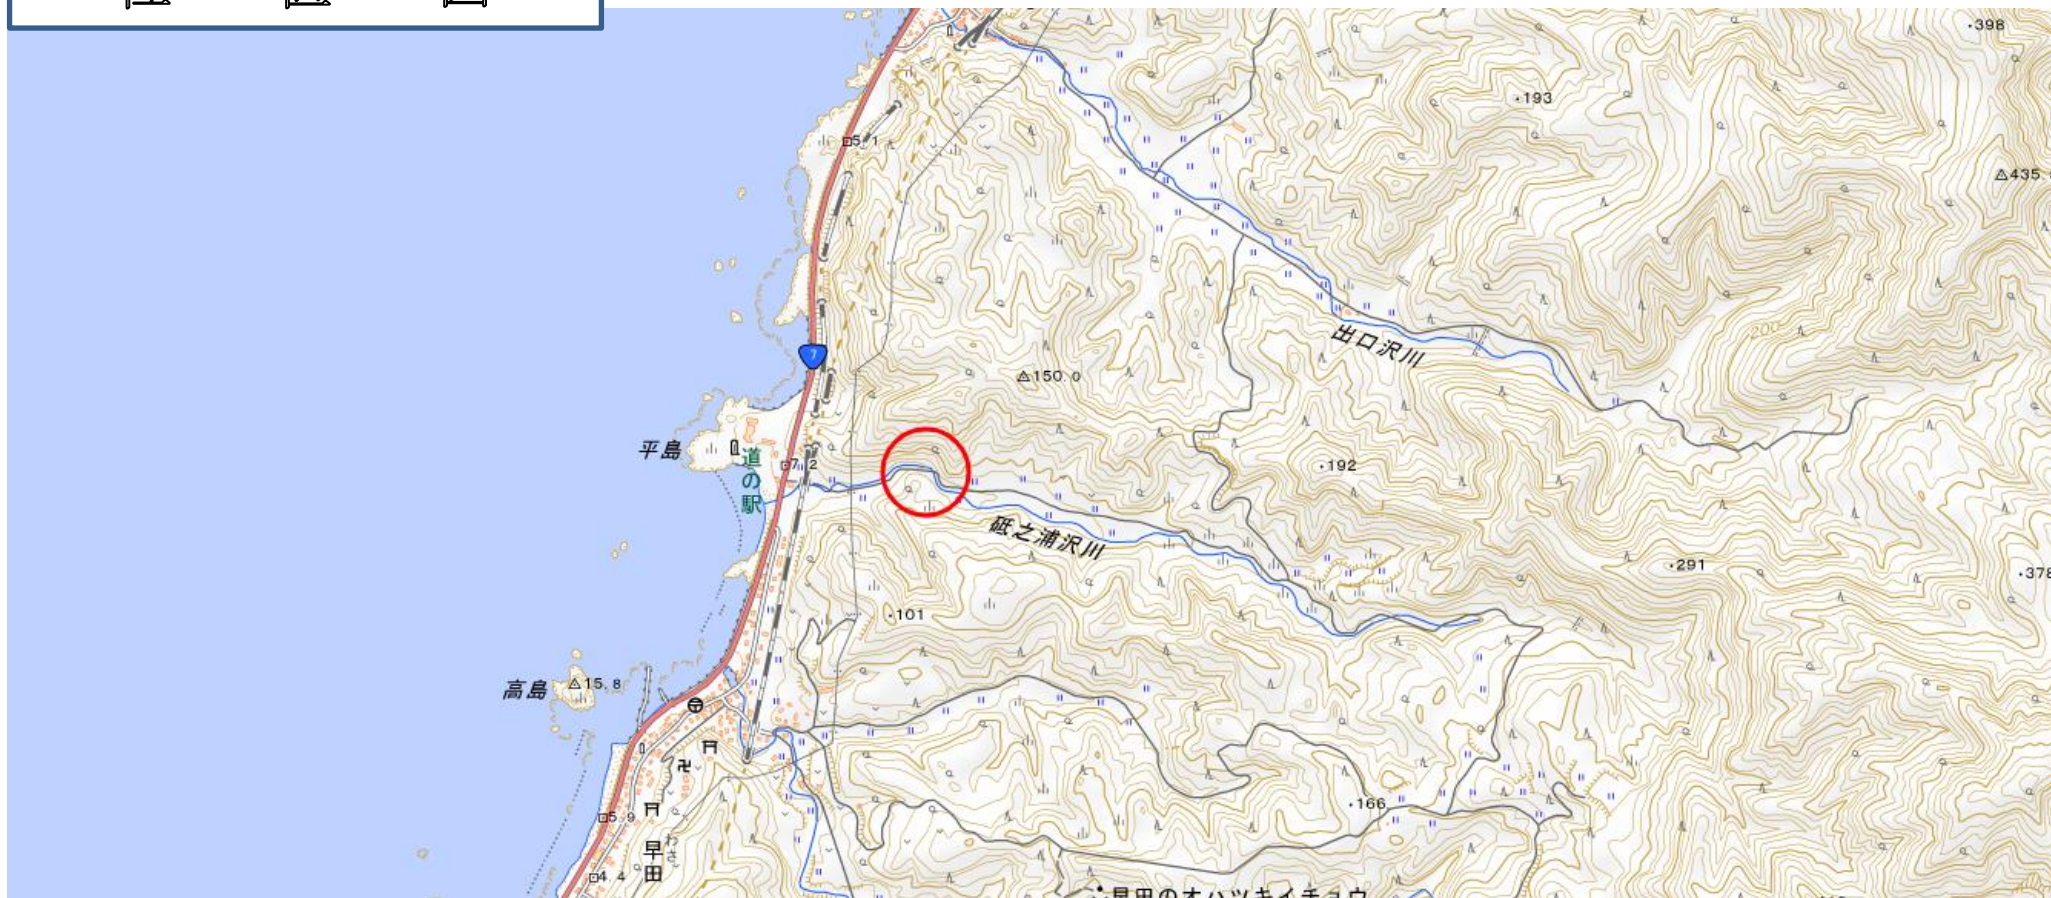

# 位置図

## 出没（目撃）情報

日時	令和5年7月3日 午後4時50分頃
場所	鶴岡市 早田 地内
	早田地内の林道戸之浦線沿いの田んぼ付近（国道7号線より200mほど上部）にてクマ1頭（約1m）を目撃し、その後山へ消えた。