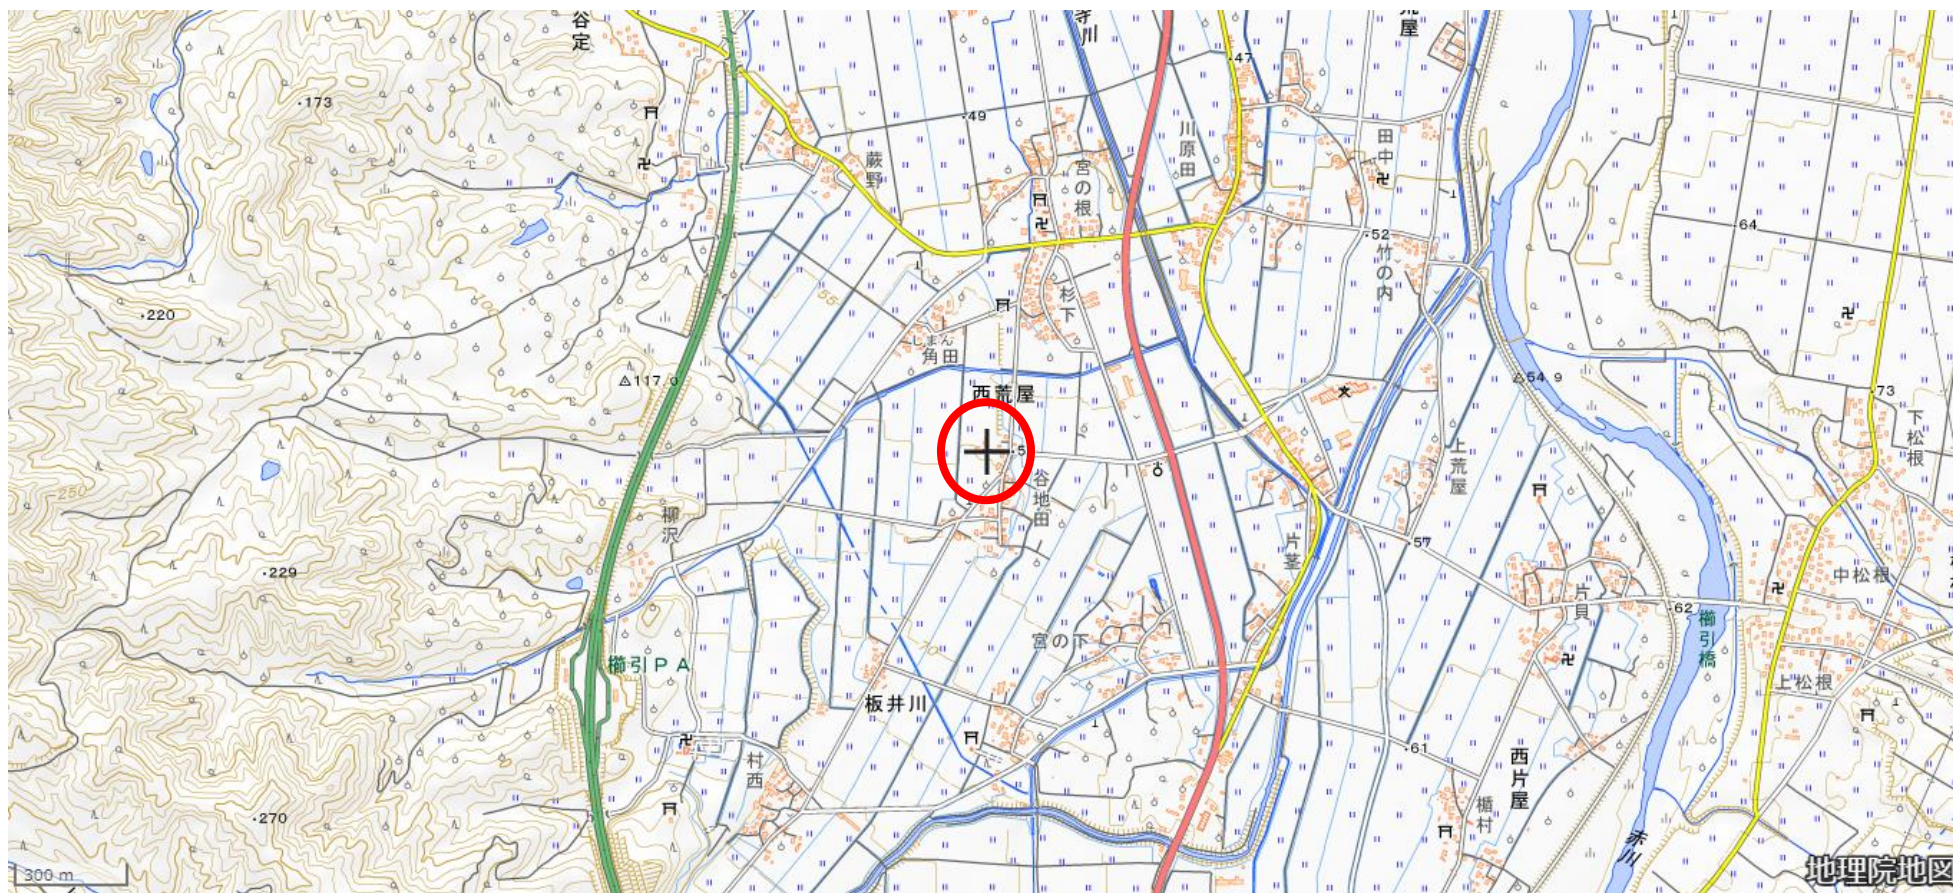

位置図

出没情報

日時	令和5年7月8日 午前6時ごろ
場所	鶴岡市西荒屋字谷地田 地内
概要	住宅脇の畑で体長約1mのクマ1頭を目撃したもの。その後、東(国道112号線方面)に走り去った。