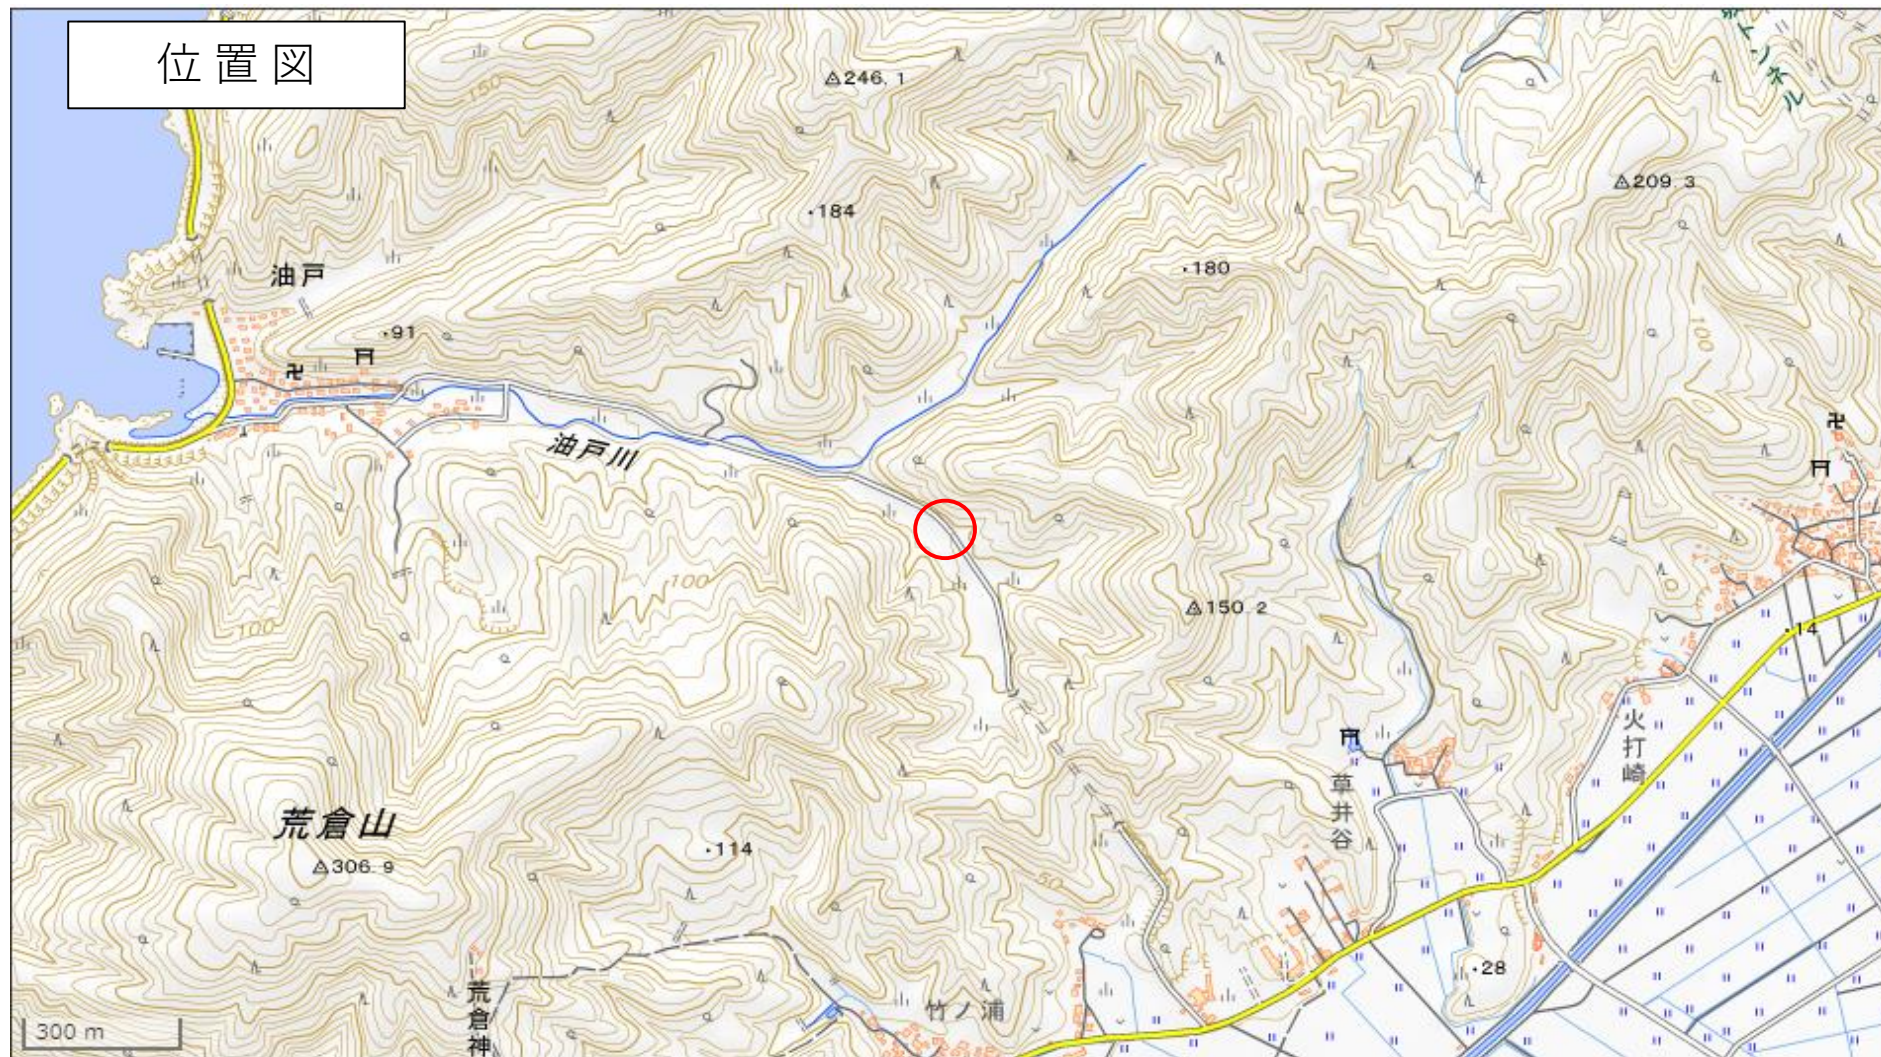

位置図

出典：国土地理院ウェブサイト (<https://maps.gsi.go.jp/#15/38.742101/139.724679/&base=std&ls=std&disp=1&vs=c1g1j0h0k0l0u0t0z0r0s0m0f0>)

出没情報	
日時	令和5年9月12日 午後7時50時分頃
場所	鶴岡市 油戸 地内
	トンネルから300mほど進んだ地点でクマ1頭（体長不明）を目撃したもの。