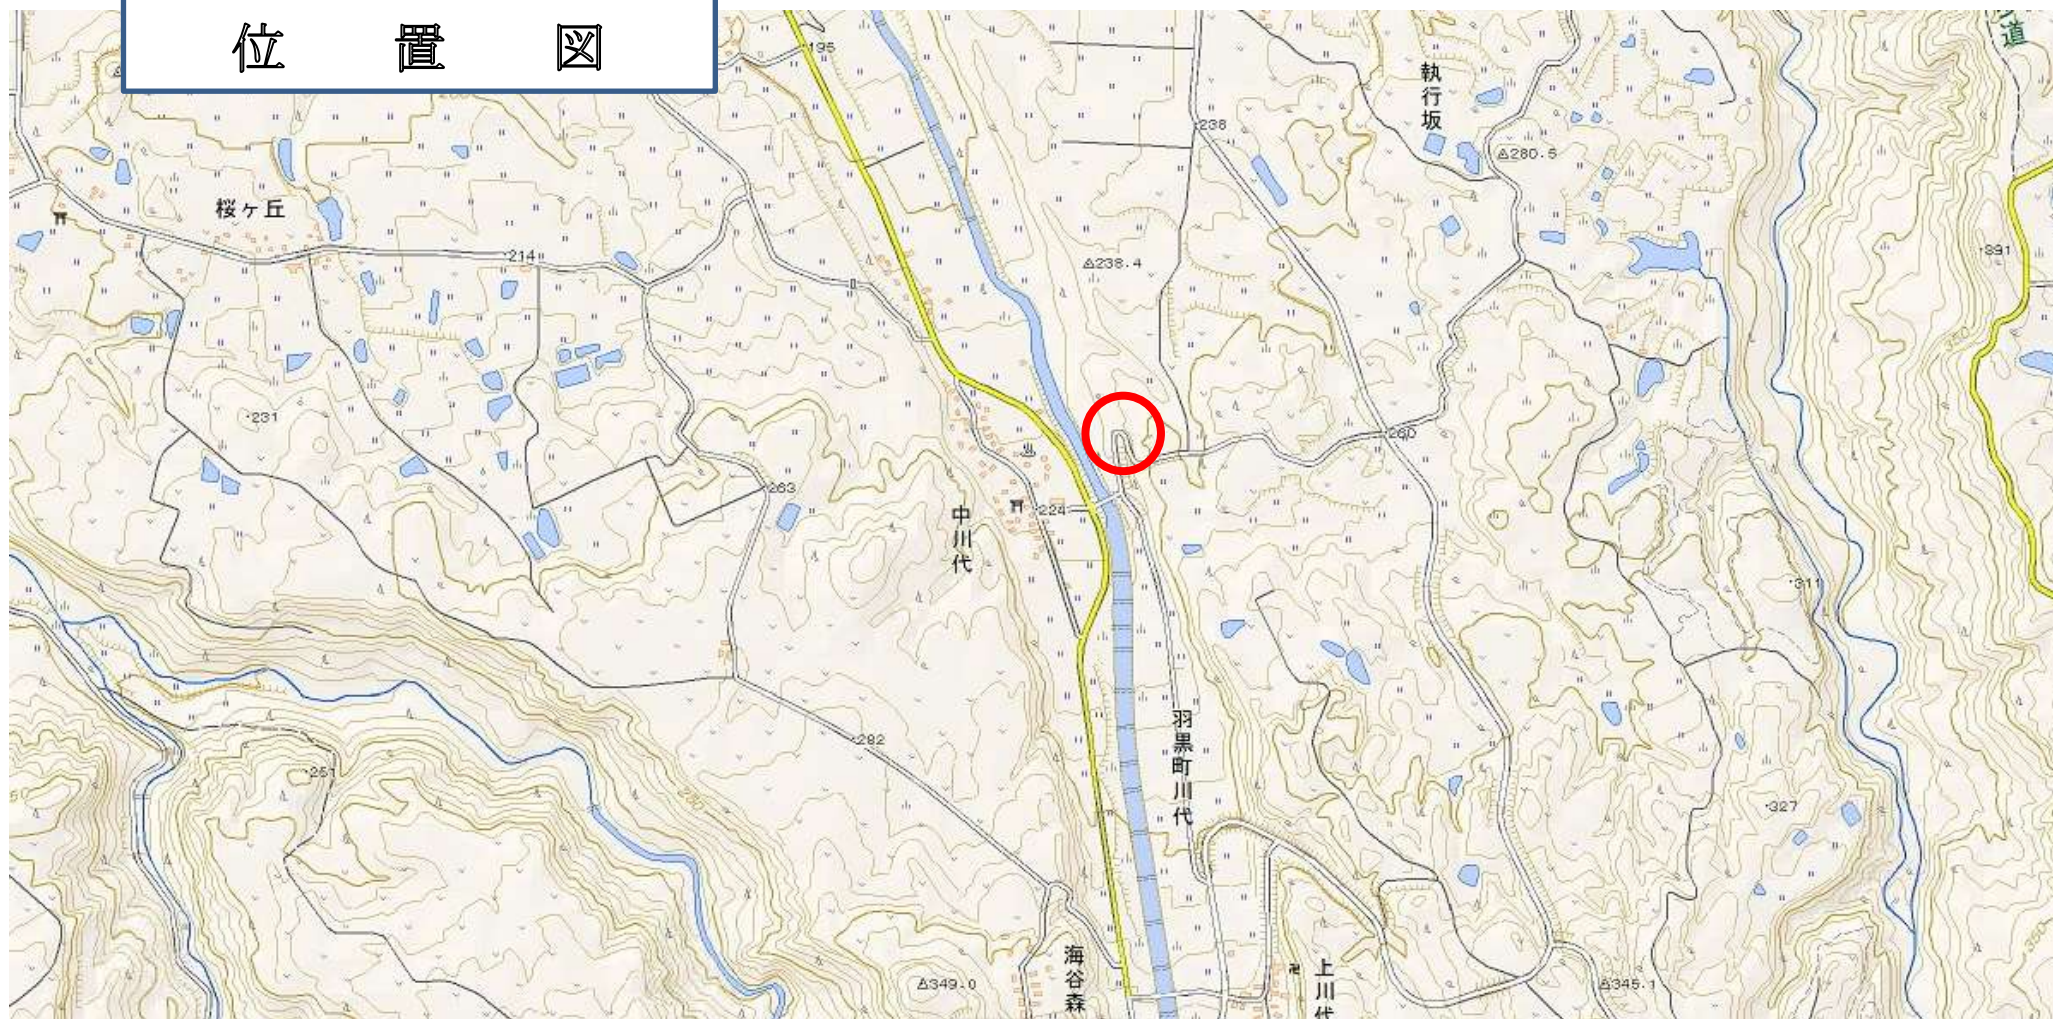

位置図

出没情報

日時	令和元年7月17日 17:10
場所	鶴岡市羽黒町川代字中川代地内
	県道を西(下)から東(上)へ崖を登る 小グマと思われる熊1頭を目撃したもの