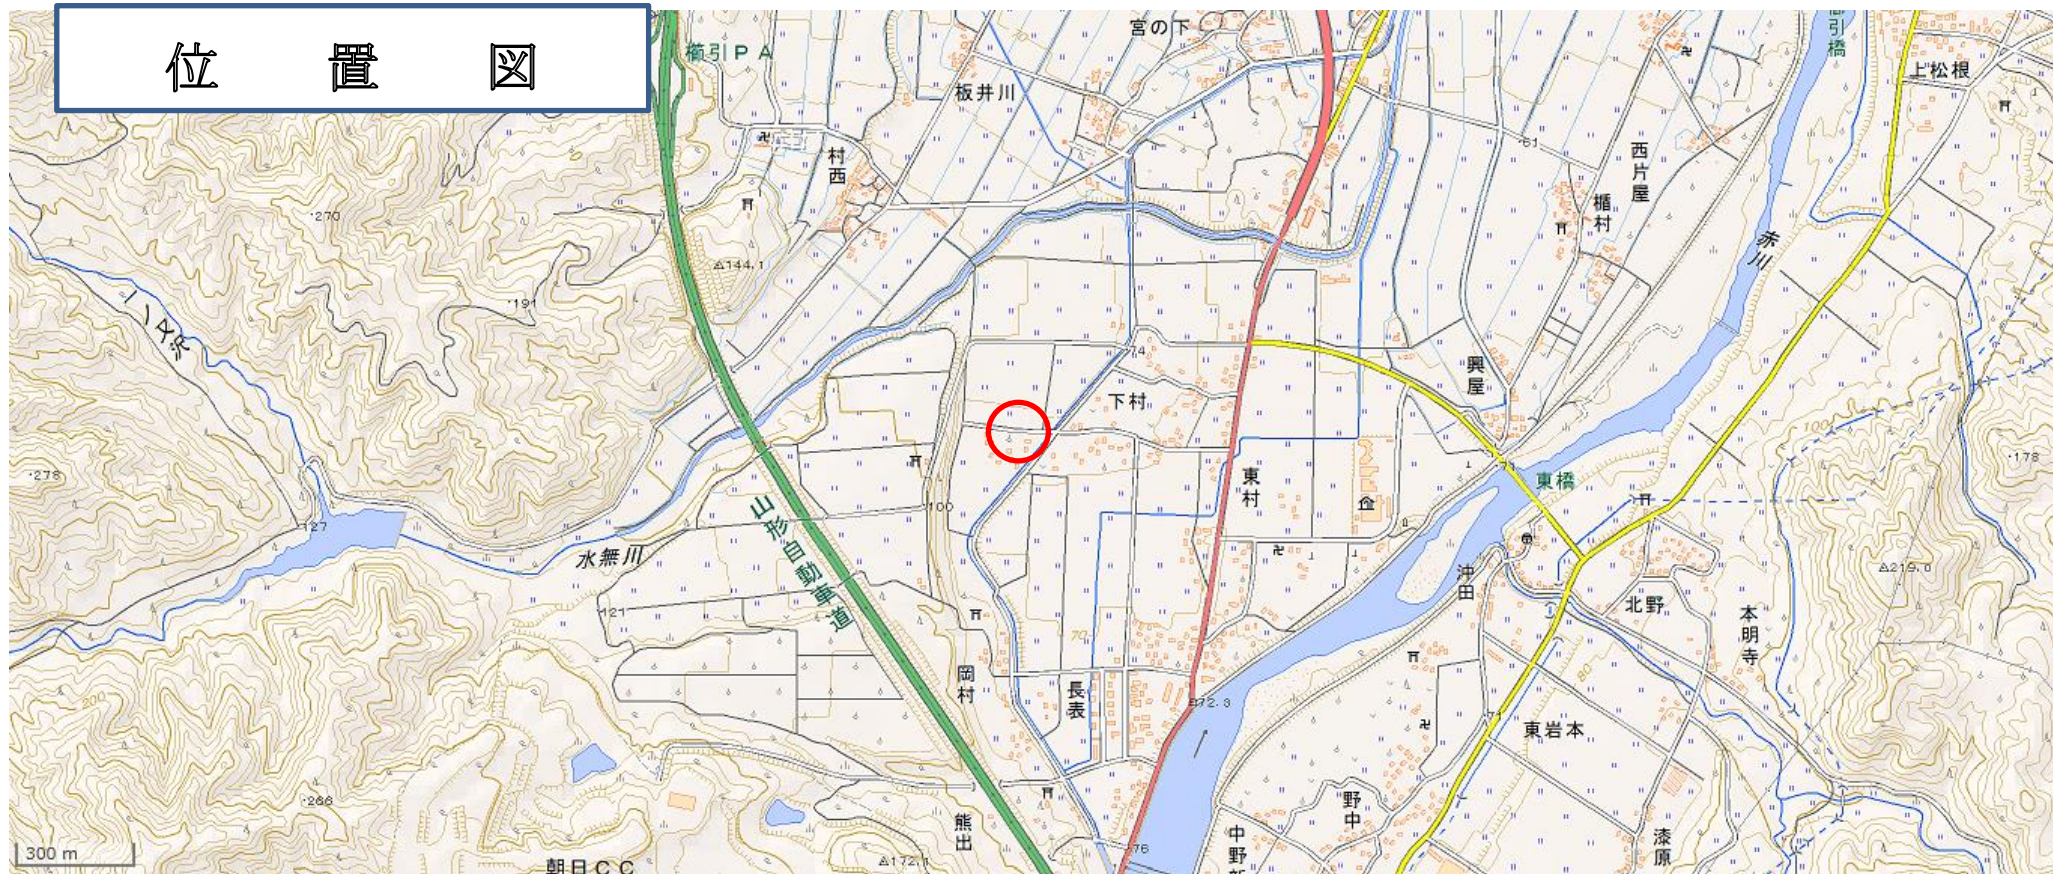

# 位置図

## 出没情報

日時	令和元年7月27日
場所	鶴岡市熊出字下村地内
	車で自宅に向かう途中、近隣民家の敷地内より熊が出現。車で追跡し山形自動車道の山手に入っていくのを確認。