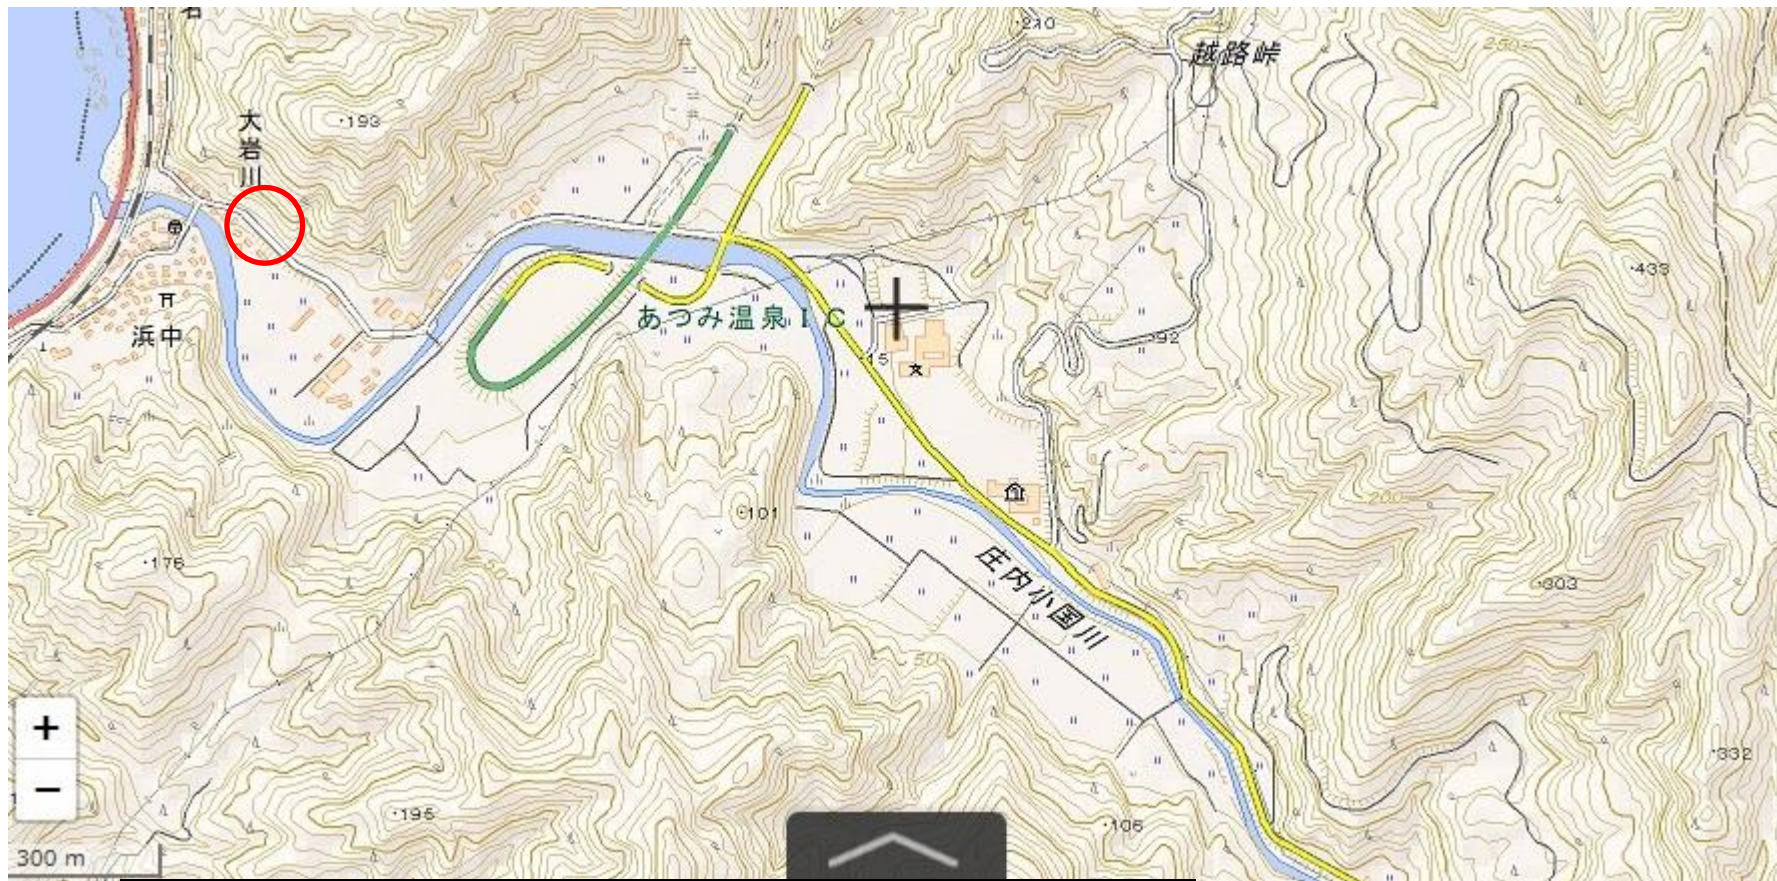

# 位置図

## 出没情報

日時	令和元年7月31日（水）午後7時頃
場所	大岩川字木揚場地内
	クマが南から北へ道路を横断し、北側の山へ入っていった。 体長は約1m。