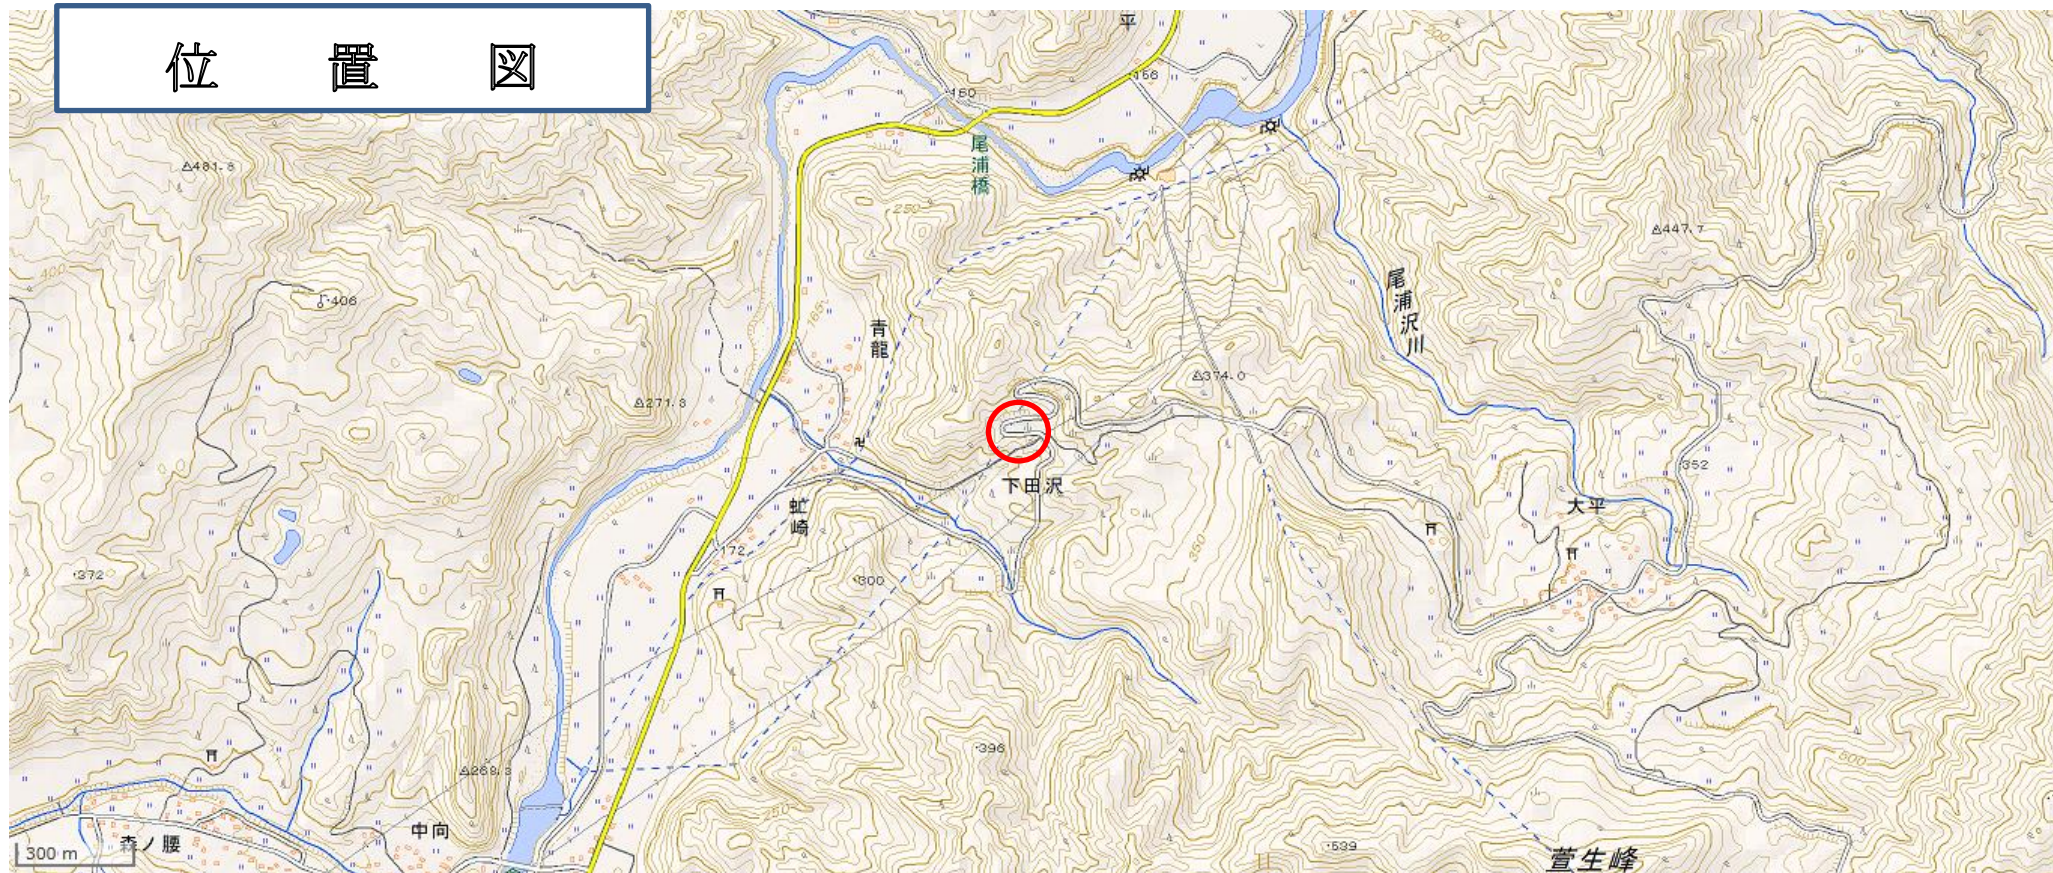

位置図

出没情報

| | |
|----|---|
| 日時 | 令和元年8月1日 |
| 場所 | 鶴岡市下田沢地内 |
| | 車で大平から下田沢に向かう途中、右から左に小熊が横切っていくのを目撃。熊はその後茂みに入ってしまった。 |