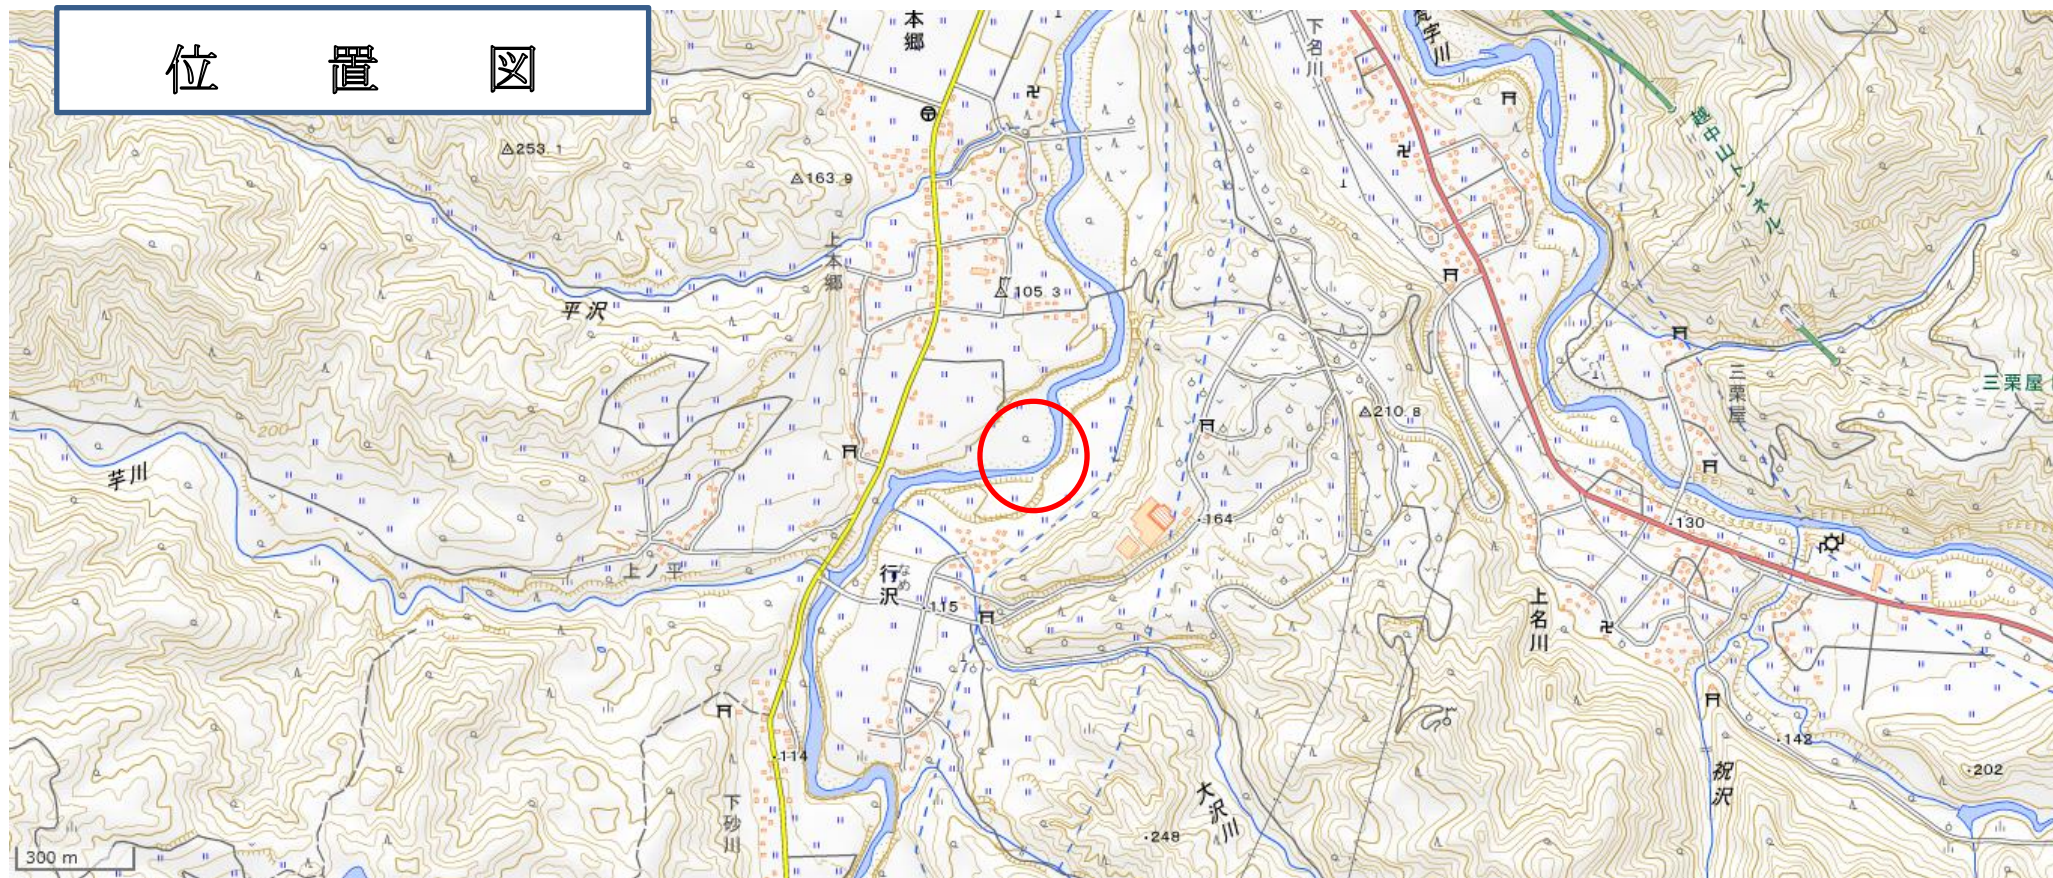

位置図

出没情報

日時	令和元年9月9日
場所	鶴岡市上本郷地内
	上本郷の畑で熊による栗の食害や枝折れなどを発見した。